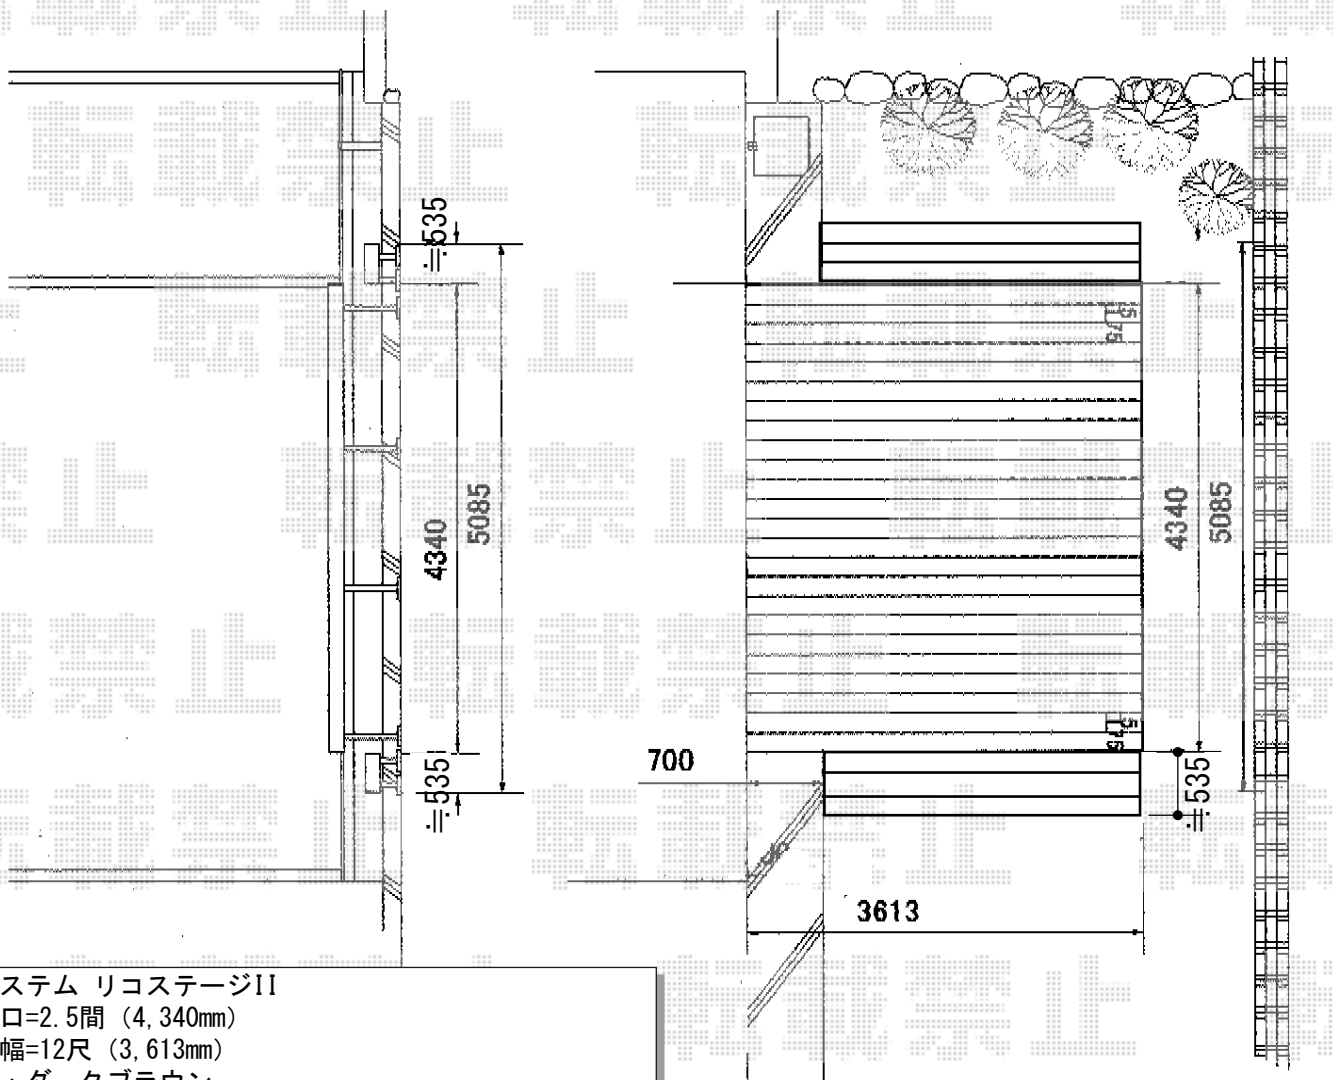

リコステージII

トステム リコステージII
 間口=2.5間 (4,340mm)
 出幅=12尺 (3,613mm)
 色：ダークブラウン
 床板：標準(溝なし)/縦貼り
 幕板：幕板B (薄)
 束柱：束柱ロングB (850~1000mm)
 オプション：側面部ローデッキ (W535×L2,900mm) ×2式

担当者

伏見