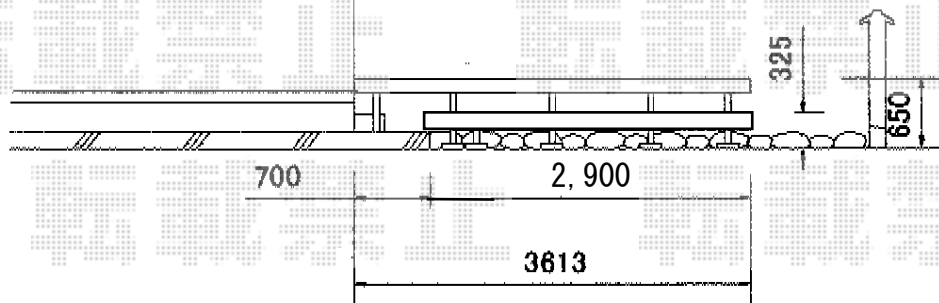

リコステージII

トステム リコステージII
 間口=2.5間 (4,340mm)
 出幅=12尺 (3,613mm)
 色：ダークブラウン
 床板：標準(溝なし)/縦貼り
 幕板：幕板B (薄)
 束柱：束柱ロングB (850~1000mm)
 オプション：側面部ローデッキ (W535×L2,900mm) ×2式

担当者

伏見