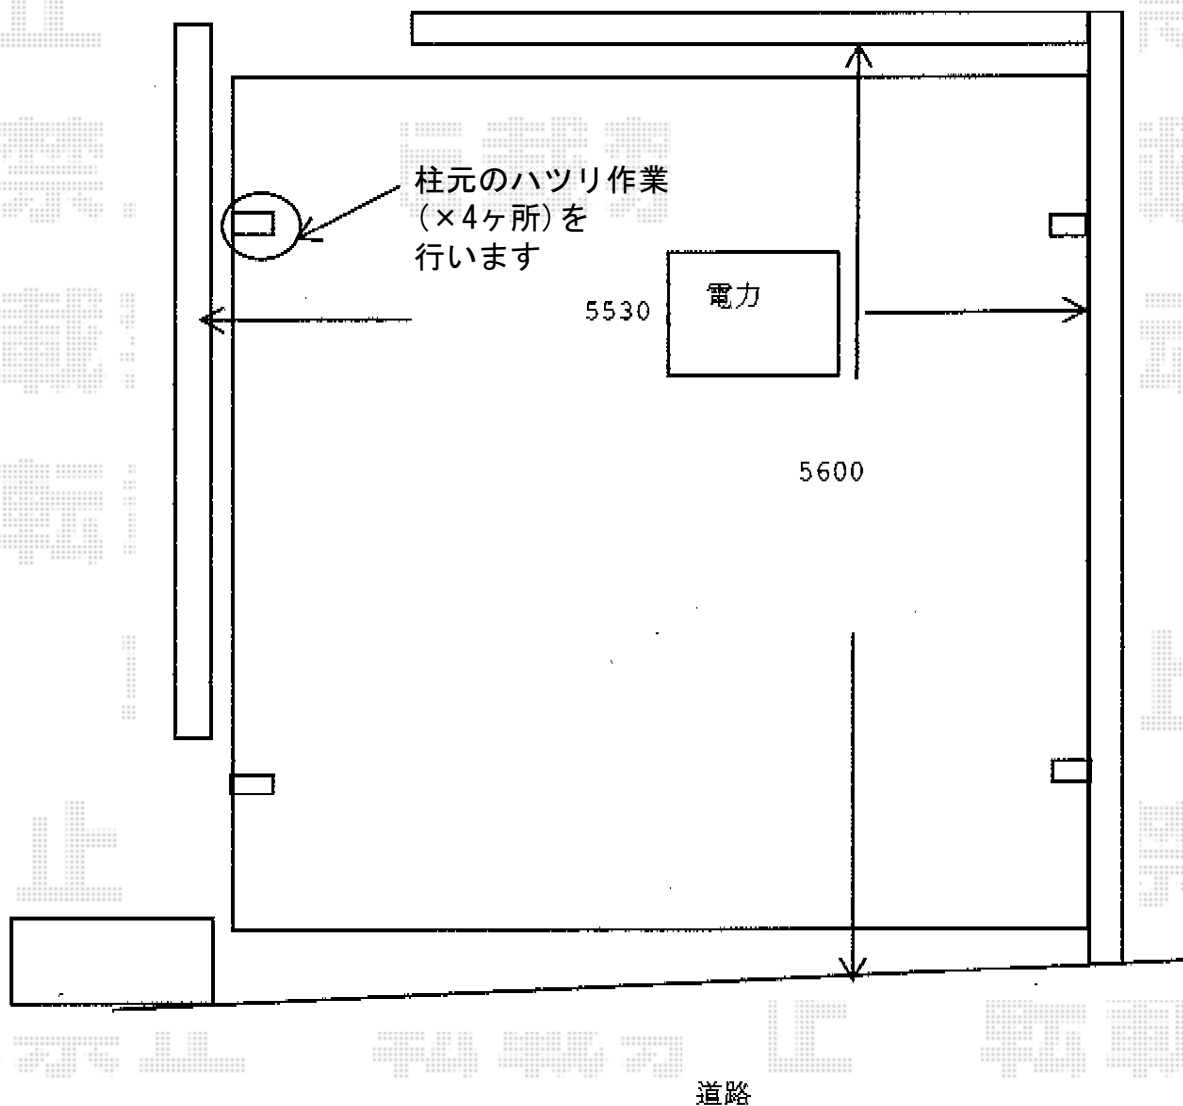

カーポート 施工概略図

トステム カーブポートシグマIII ワイド 積雪~20cm対応
幅= 5,443mm
奥行= 4,980mm
色： シャイングレー
屋根材： 熱線吸収ポリカーボネート（ライトブルーマット調）
柱仕様： ロング柱23仕様（有効高 約2,300mm）

担当者

進藤