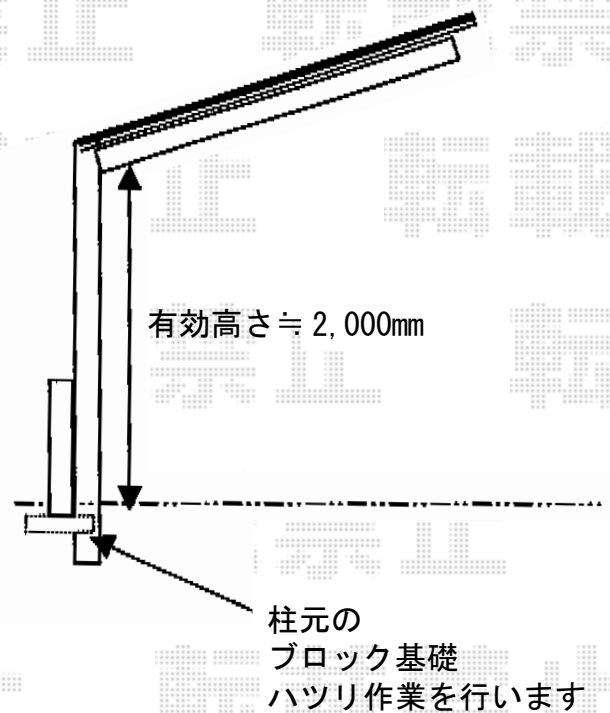

カーポート 施工概略図

レイナポートグラン 積雪～20cm対応
カテゴリ カーポート メーカー YKK AP 型番
幅= 2,400mm
奥行= 5,052mm
色: プラチナステン
屋根材: 熱線遮断ポリカーボネート (アースブルーマット調)
柱仕様: 標準柱仕様 (有効高 約2,000mm)

担当者

進藤