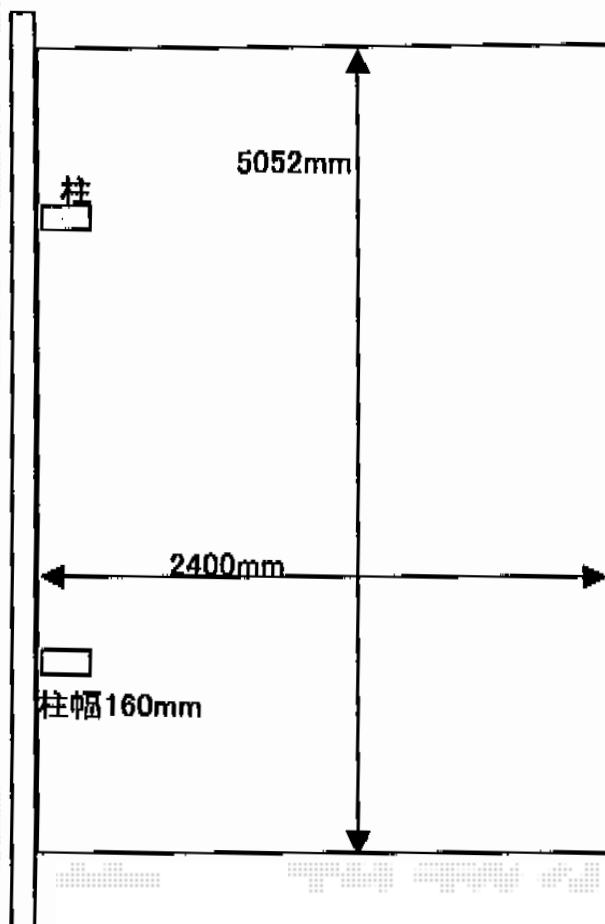

カーポート 施工概略図

レイナポートグラン 積雪～20cm対応
カテゴリ カーポート メーカー YKK AP 型番
幅= 2,400mm
奥行= 5,052mm
色: プラチナステン
屋根材: 熱線遮断ポリカーボネート (アースブルーマット調)
柱仕様: 標準柱仕様 (有効高 約2,000mm)

担当者

進藤