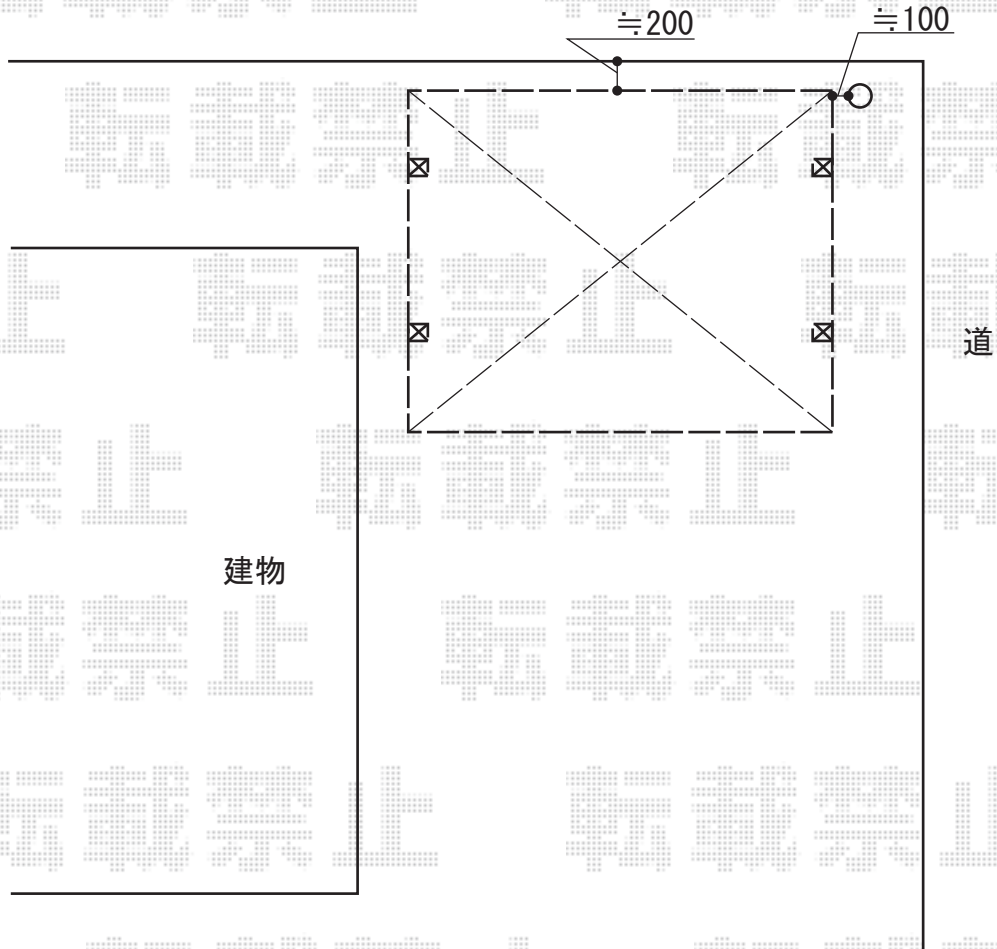

カーポート 施工概略図

YKK AP レイナツインポートグラン 積雪~20cm対応
幅= 5,983mm
奥行= 5,768mm
色：【仮】カームブラック
屋根材：【仮】ポリカーボネート（アースブルー）
柱仕様：ハイルフ柱仕様（有効高 約2,350mm）

担当者

谷岡