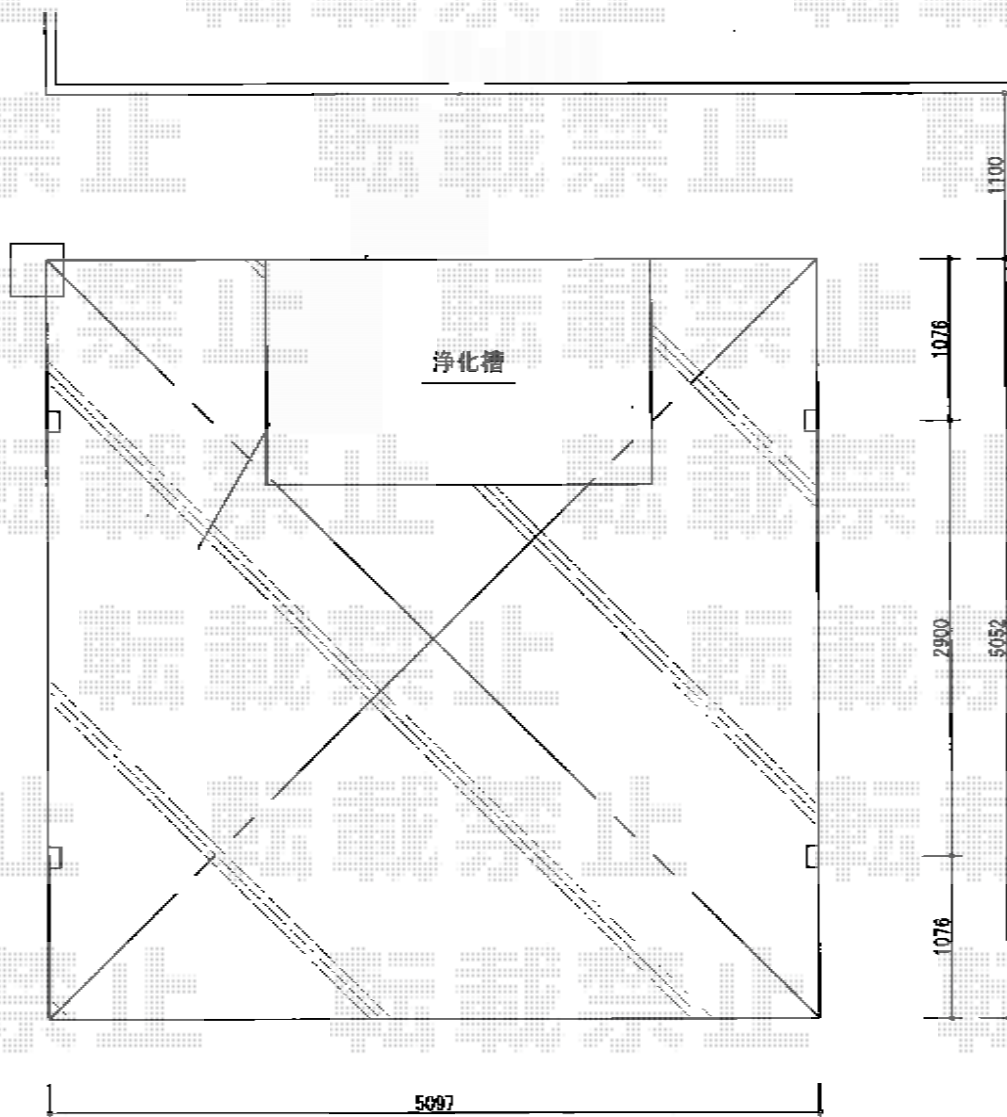

# カーポート 施工概略図

YKK AP レイナトリプルポートグラン 積雪～20cm対応  
幅= 7,200mm  
奥行= 5,052mm  
色：プラチナステン  
屋根材：ポリカーボネート（アースブルー）  
柱仕様：標準柱仕様（有効高 約2,000mm）

YKK AP レイナツインポートグラン 積雪～20cm対応  
幅= 5,097mm  
奥行= 5,052mm  
色：プラチナステン  
屋根材：ポリカーボネート（アースブルー）  
柱仕様：標準柱仕様（有効高 約2,000mm）