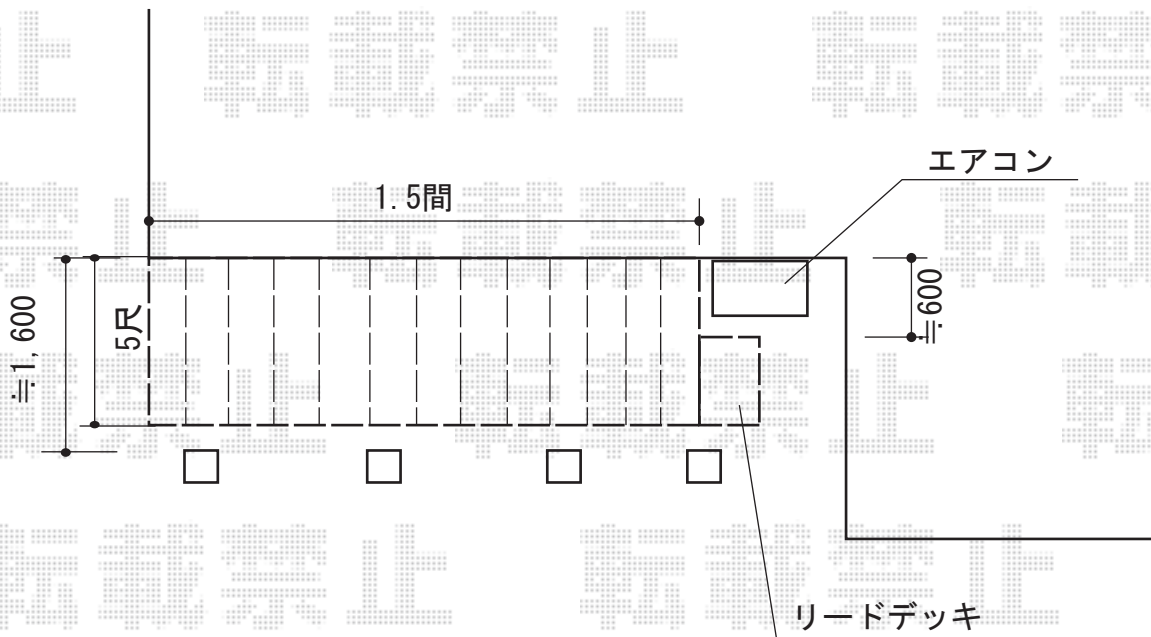

# ウッドデッキ 施工概略図

トステム リコステージII  
間口= 1.5間 (2,720mm)  
出幅= 5尺 (1,513mm)  
色: ダークブラウン  
床板: 標準(溝なし)/縦貼り  
幕板: 幕板B(薄)  
束柱: 束柱B (400~550mm) \*色: 【仮】オータムブラウン  
オプション: リードデッキ

## <イメージ図>

担当者

伏見