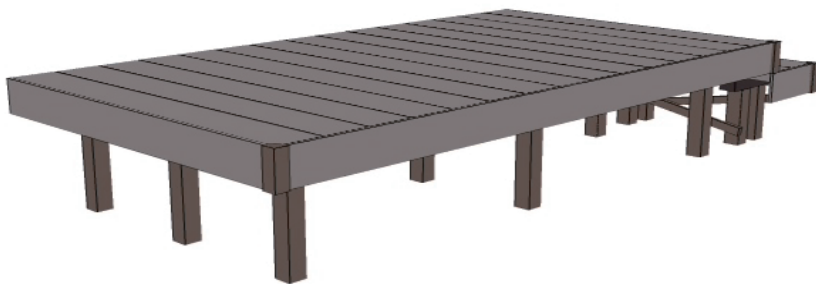

<イメージ図>