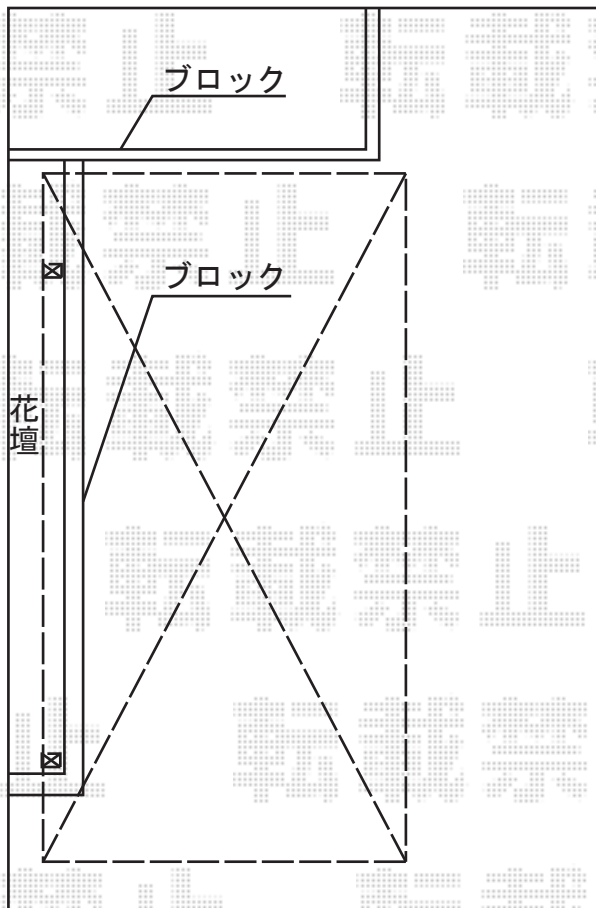

# エクステリア商品 施工概略図

Value Select プレシオサポート 積雪～20cm対応  
幅= 2,700mm  
奥行= 5,052mm  
色：ノーブルステン  
屋根材：ポリカーボネート（ガラスマット）  
柱仕様：ハイルーフ柱仕様（有効高 約2,250mm）

稲葉物置 ナイソーシスター 一般型 2100×560×1920  
間口= 2,100mm  
奥行= 560mm  
高さ= 1,920mm  
色：ゴールド  
屋根タイプ：標準型  
耐荷重タイプ：一般型  
数量：1台

稲葉物置 ナイソーシスター 一般型 2100×700×1920  
間口= 2,100mm  
奥行= 700mm  
高さ= 1,920mm  
色：ゴールド  
屋根タイプ：標準型  
耐荷重タイプ：一般型  
数量：1台

担当者

谷岡