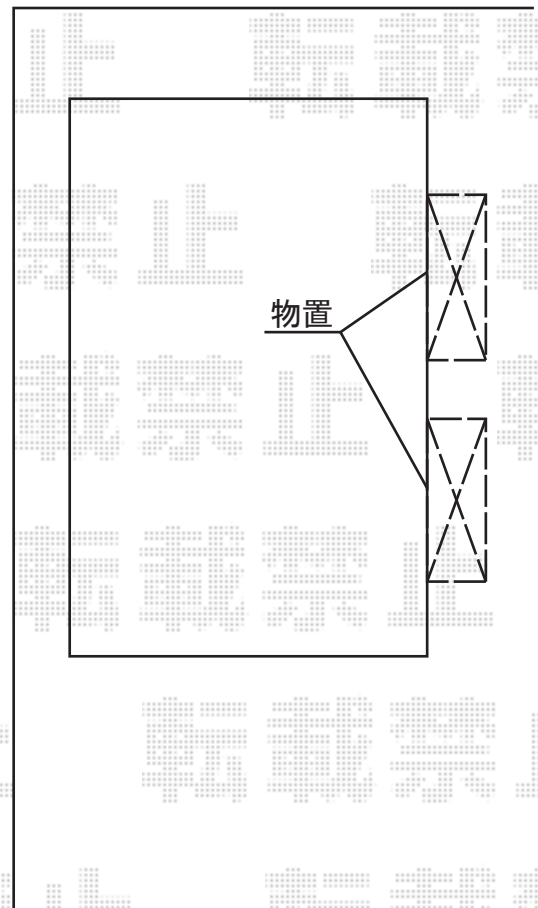

# エクステリア商品 施工概略図

Value Select プレシオサポート 積雪～20cm対応  
幅= 2,700mm  
奥行= 5,052mm  
色：ノーブルステン  
屋根材：ポリカーボネート（ガラスマット）  
柱仕様：ハイルーフ柱仕様（有効高 約2,250mm）

稲葉物置 ナイソーシスター 一般型 2100×560×1920  
間口= 2,100mm  
奥行= 560mm  
高さ= 1,920mm  
色：ゴールド  
屋根タイプ：標準型  
耐荷重タイプ：一般型  
数量：1台

稲葉物置 ナイソーシスター 一般型 2100×700×1920  
間口= 2,100mm  
奥行= 700mm  
高さ= 1,920mm  
色：ゴールド  
屋根タイプ：標準型  
耐荷重タイプ：一般型  
数量：1台

担当者

谷岡