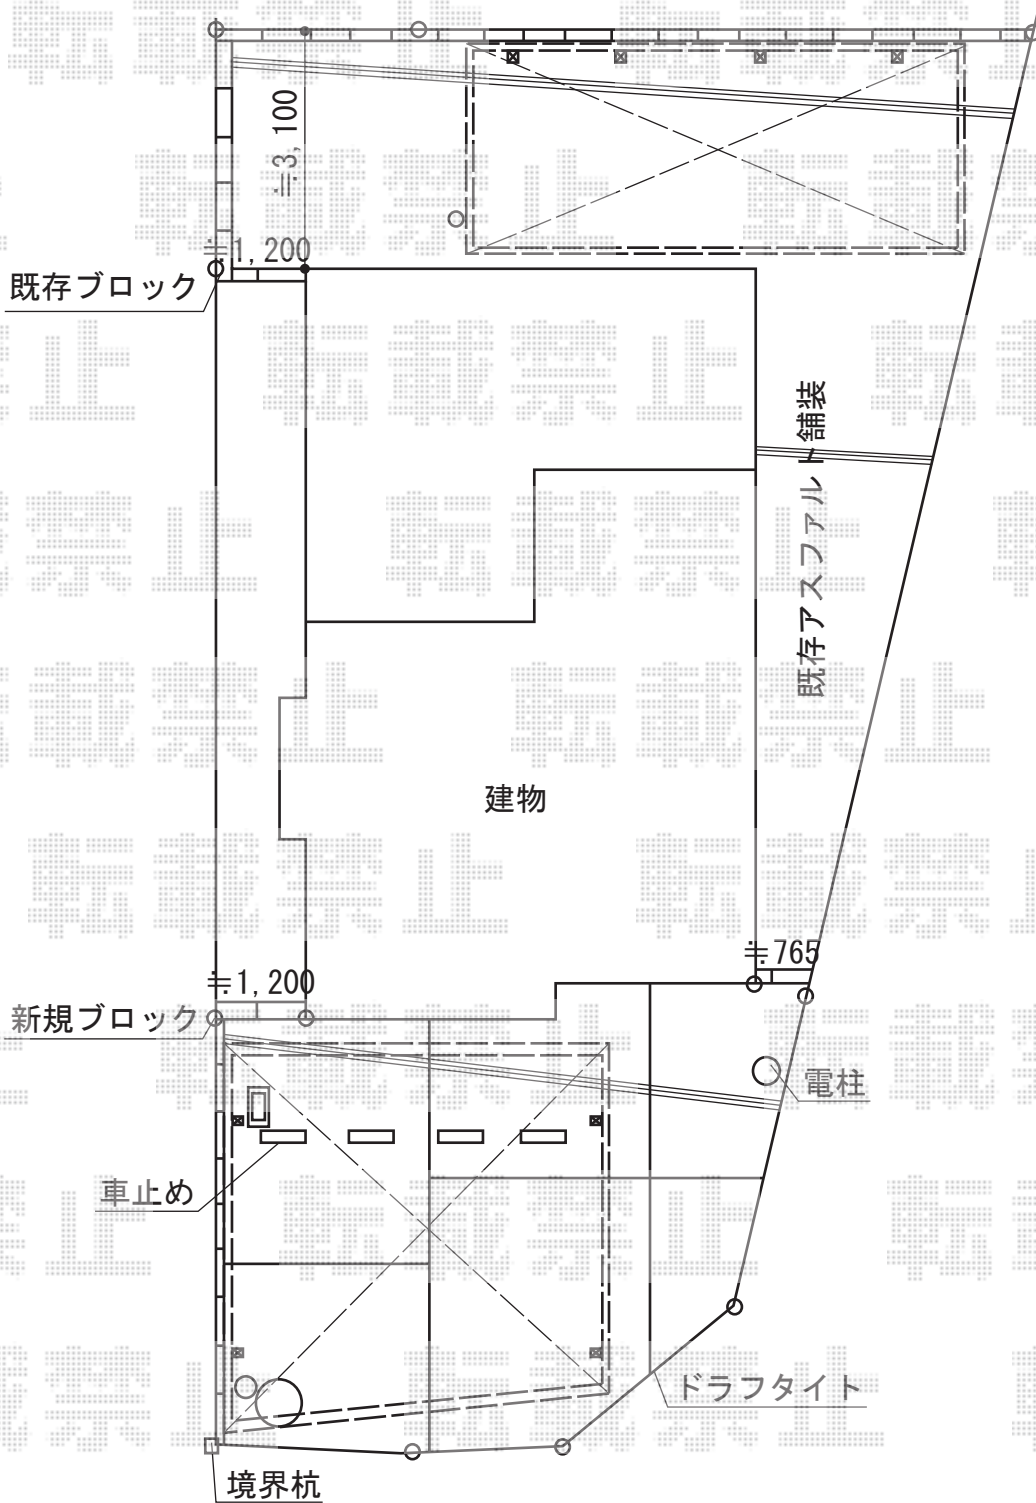

カーポート 施工概略図

トステム テールポートシグマIII 1500 延長 積雪~50cm対応
 幅=2,700mm
 奥行=6,836mm
 色: シャイングレー
 屋根材: ポリカーボネート (ブルースモーク)
 柱仕様: ロング柱23仕様 (有効高 約2,300mm)

TOEX ソルディーポート 2台用 マテリアルカラー 1500
 幅=5,349mm
 奥行=5,009mm
 色: シャイングレー
 屋根材: ポリカーボネート (クリアマット・すりガラス調)
 柱仕様: ロング柱30仕様 (有効高 約3,000mm)
 追加部材: 正面台形用前枠 (色: シャイングレー)