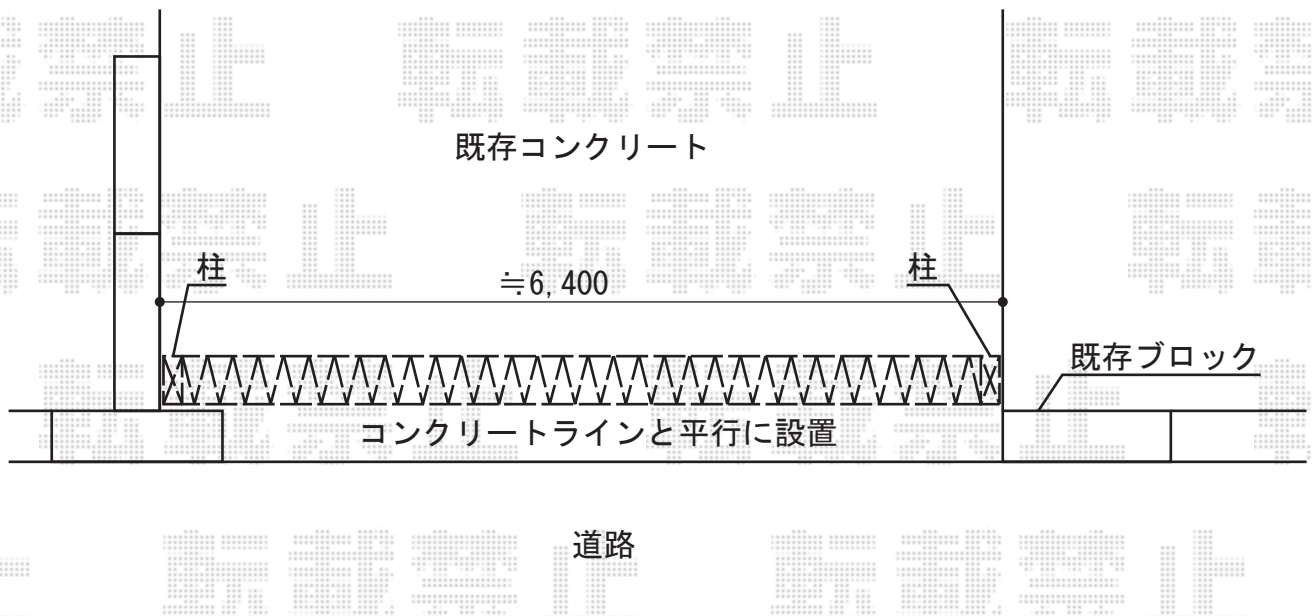

トリップゲート RB型 ノンレール 両開き 64W (32S+32M) 施工概略図

Value Select トリップゲート RB型 ノンレール 両開き 64W (32S+32M)

開口幅= 6,376mm

全幅= 6,476mm

たたみ幅= 373.5×2mm

高さ= 1,200mm

色： ダークブロンズ

キャスター数： 4箇所

落棒数： 4本

担当者

塩崎