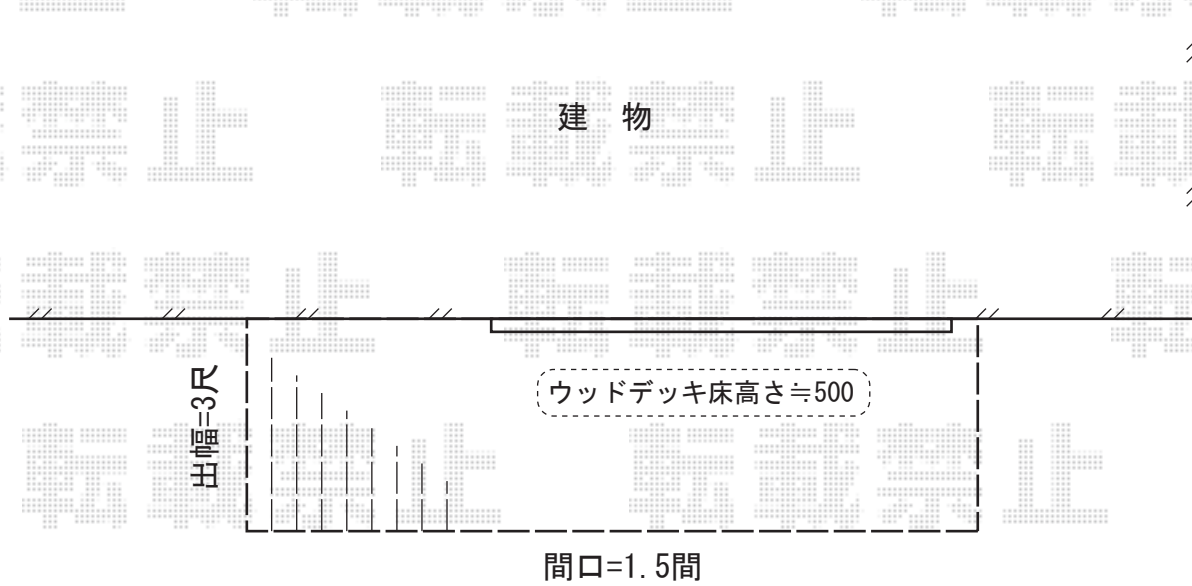

ウッドデッキ 施工概略図

YKK AP リウッドデッキ 200
間口= 1.5間 (2,651mm)
出幅= 3尺 (920mm)
色： ホワイトブラウン
床板： 縦貼り
幕板： 標準幕板
束柱： Sタイプ(550mm) (色： プラチナステン)

担当者

伏見