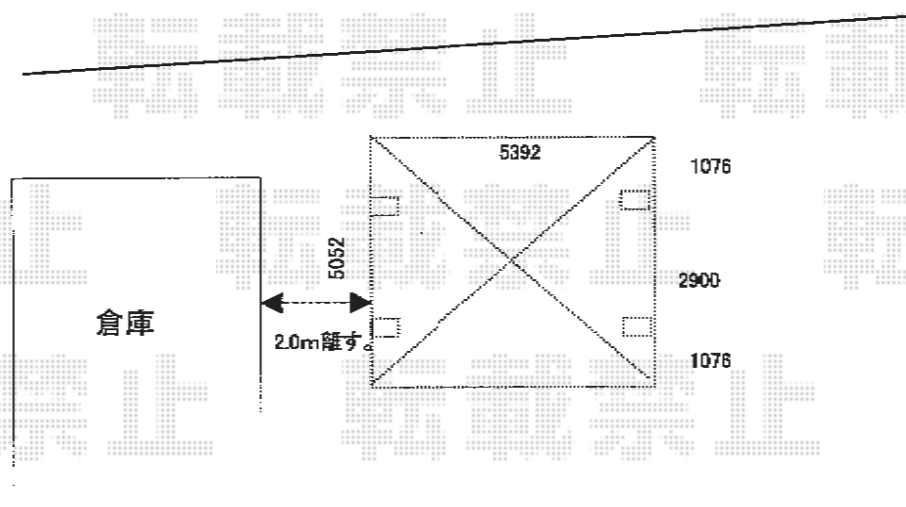

プレシオSPORT ワイド 積雪～20cm対応

Value Select プレシオSPORT ワイド 積雪～20cm対応  
幅= 5,392mm  
奥行= 5,052mm  
色： ノーブルステン  
屋根材： 熱線遮断ポリカーボネート（スカイブルーマット調）  
柱仕様： ハイーフ柱仕様（有効高 約2,250mm）

写真位置  
横断面