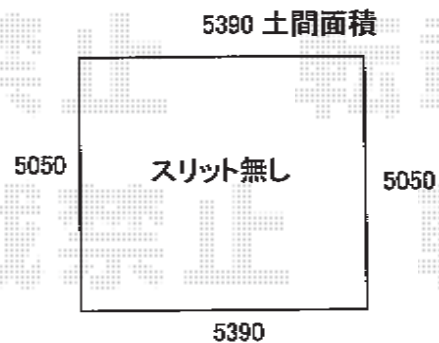

プレシオSPORT ワイド 積雪～20cm対応

Value Select プレシオSPORT ワイド 積雪～20cm対応  
幅= 5,392mm  
奥行= 5,052mm  
色： ノーブルステン  
屋根材： 熱線遮断ポリカーボネート（スカイブルーマット調）  
柱仕様： ハイーフ柱仕様（有効高 約2,250mm）

写真位置  
横断面