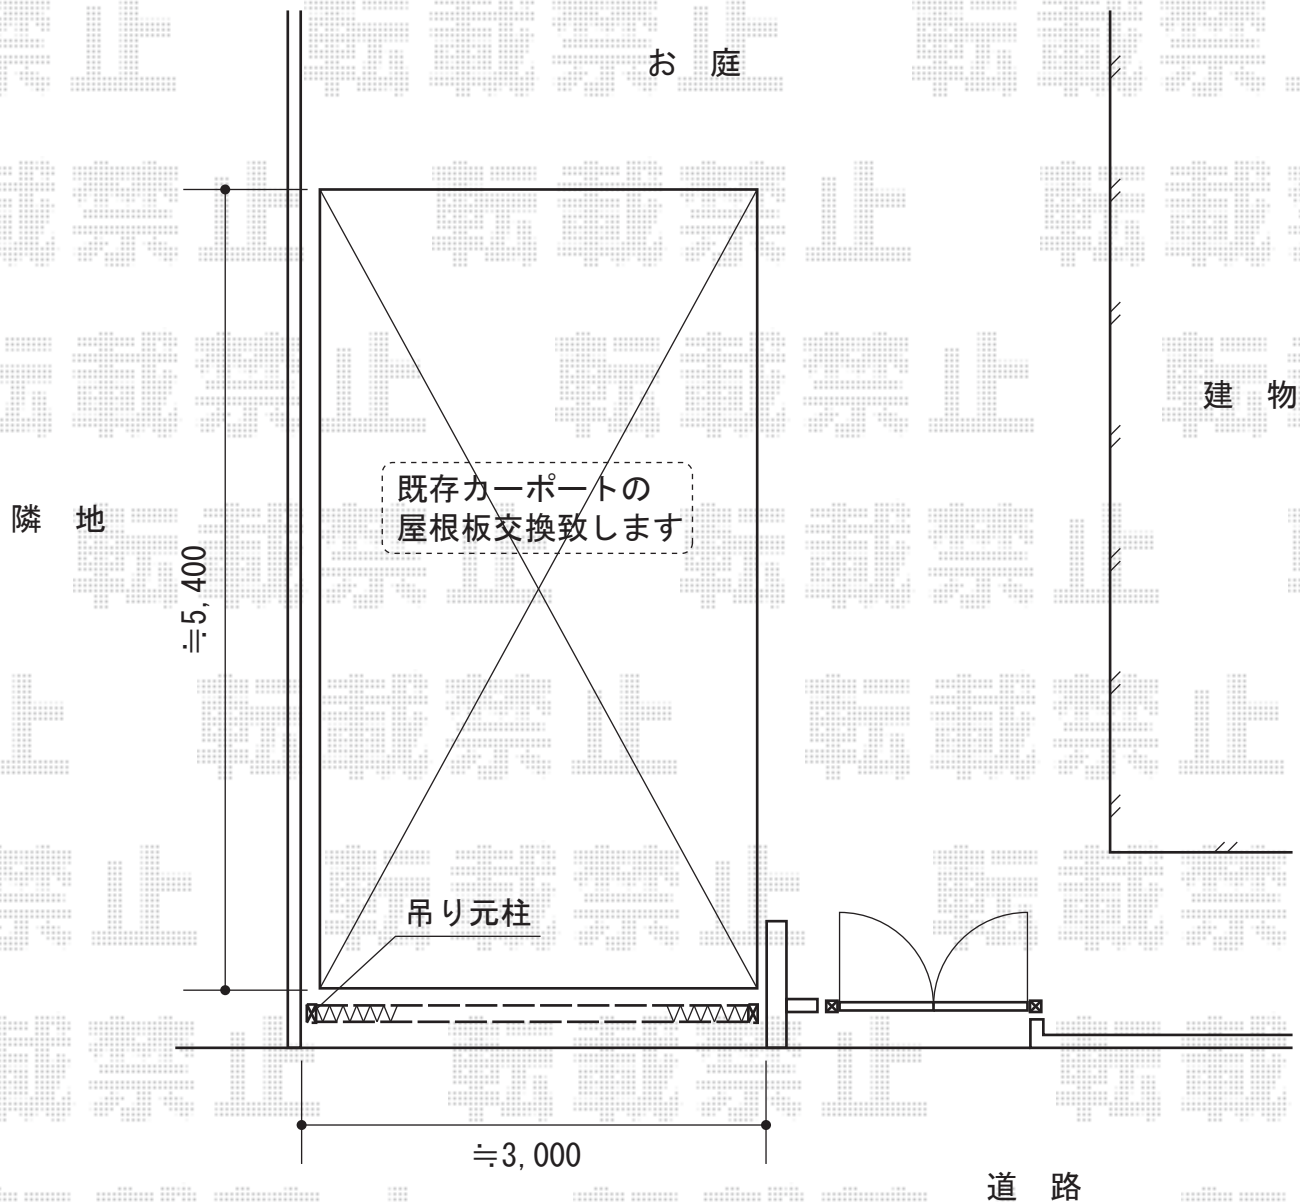

# カーゲート 施工概略図

Value Select トリップゲート RA型 ノンレール 片開き 30S  
開口幅= 2,908mm  
全幅= 3,008mm  
たたみ幅= 323mm  
高さ= 1,182mm  
色：【仮】ステンカラー  
キャスター数： 2箇所  
落棒数： 2本

担当者

栢田