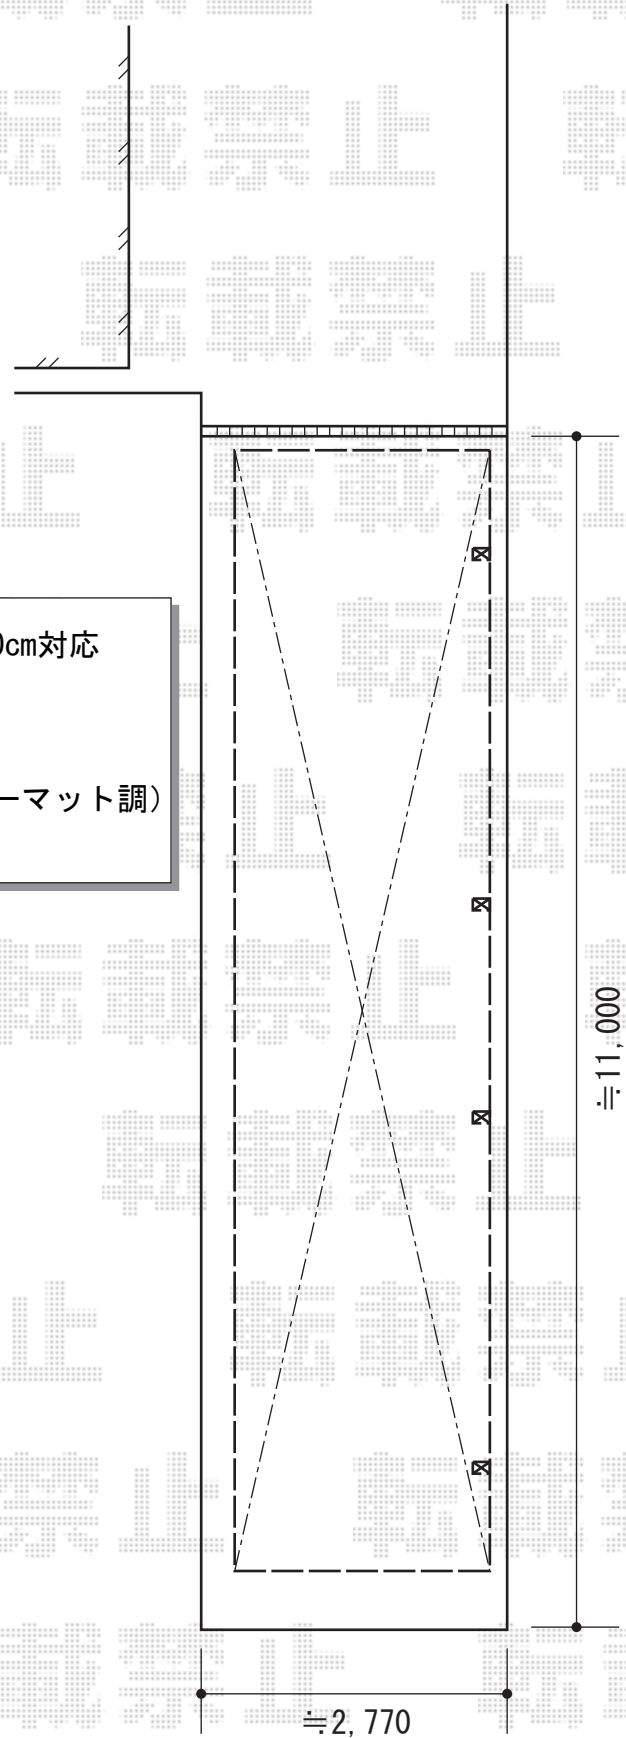

カーポート 施工概略図

Value Select プレシオスポーツ 縦連棟 積雪~20cm対応
幅=2,400mm
奥行=10,064mm
色：ノーブルステン
屋根材：熱線遮断ポリカーボネート（スカイブルーマット調）
柱仕様：ハイルーフ柱仕様（有効高 約2,250mm）

担当者

進藤