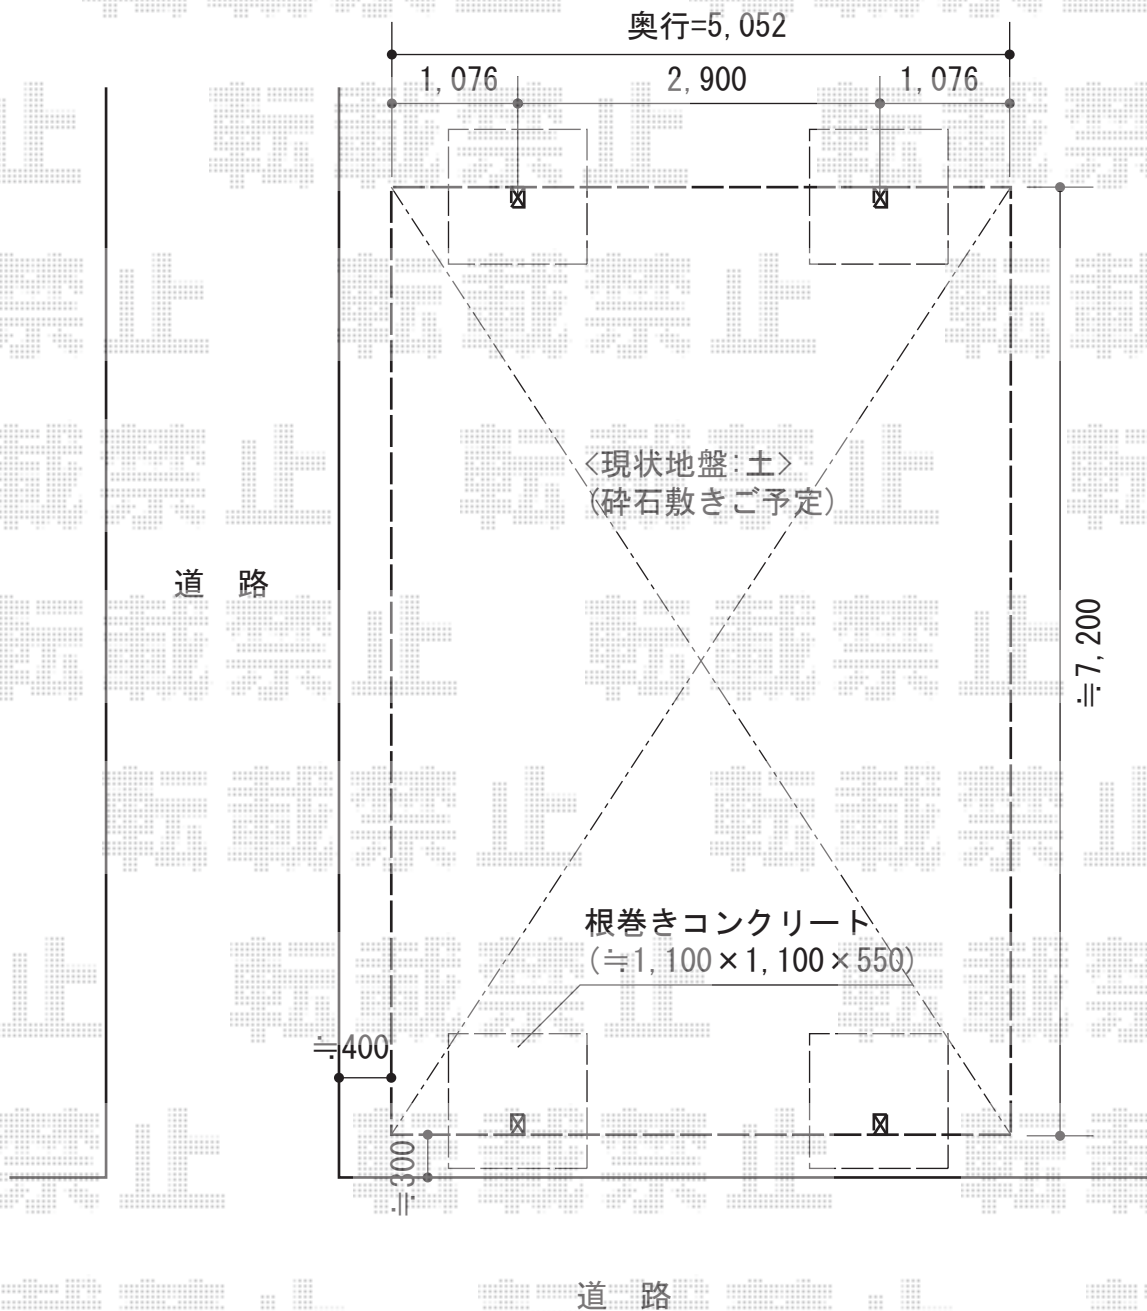

レイナトリプルポートグラン 積雪~20cm対応

YKK AP レイナトリプルポートグラン 積雪~20cm対応
 幅=7,200mm
 奥行=5,052mm
 色：ブラウン
 屋根材：ポリカーボネート（スモークブラウン）
 柱仕様：標準柱仕様（有効高 約2,000mm）

担当者

進藤