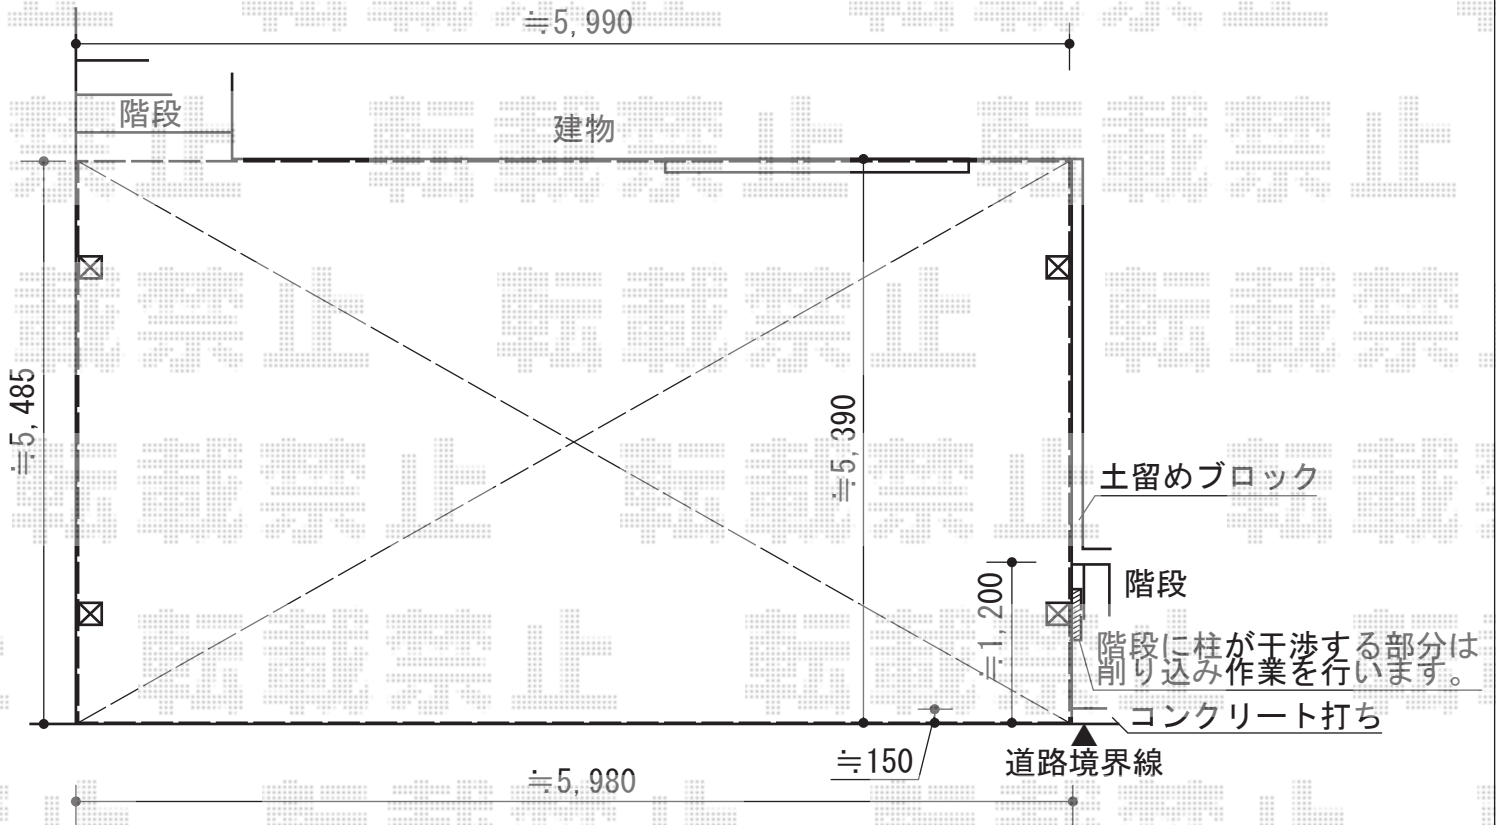

エフルージュ ツイン 積雪～20cm対応

YKK AP エフルージュ ツイン 積雪～20cm対応
 幅= 5,988mm
 奥行= 5,400mm
 色： プラチナステン
 屋根材： 熱線遮断ポリカーボネート(トーマイマット)
 柱仕様： ハイルーフ柱仕様 (有効高 約2,350mm)

担当者	西村
-----	----