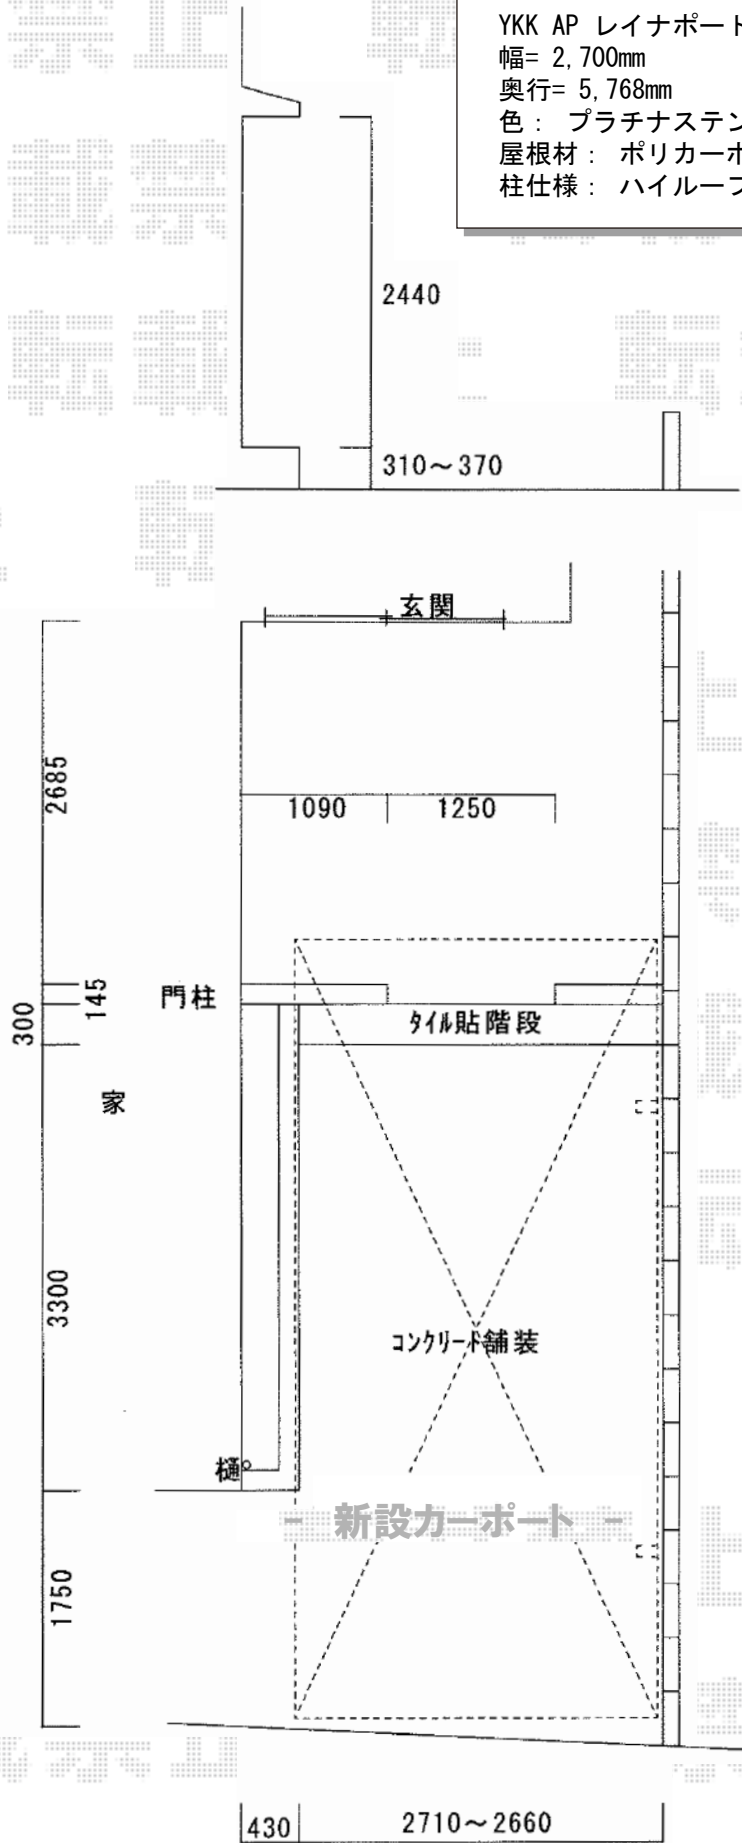

カーポート 施工概略図

YKK AP レイナポートグラン 積雪～20cm対応  
 幅= 2,700mm  
 奥行= 5,768mm  
 色： プラチナステン  
 屋根材： ポリカーボネート（トーマイマット）  
 柱仕様： ハイルーフ柱仕様（有効高 約2,350mm）

担当者

進藤