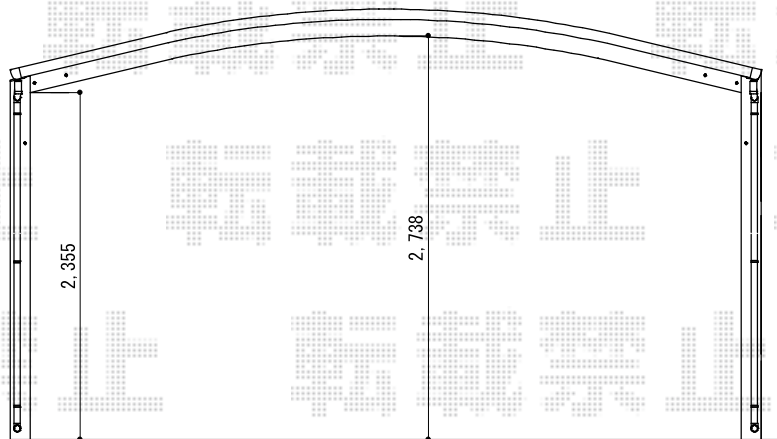

カーポート 施工概略図

YKK AP レイナツインポートグラン 積雪～20cm対応
幅= 5,097mm
奥行= 5,052mm
色： ブラウン
屋根材： 熱線遮断ポリカーボネート（アースブルーマット調）
柱仕様： ハイルフ柱仕様（有効高 約2,350mm）

担当者

栢田