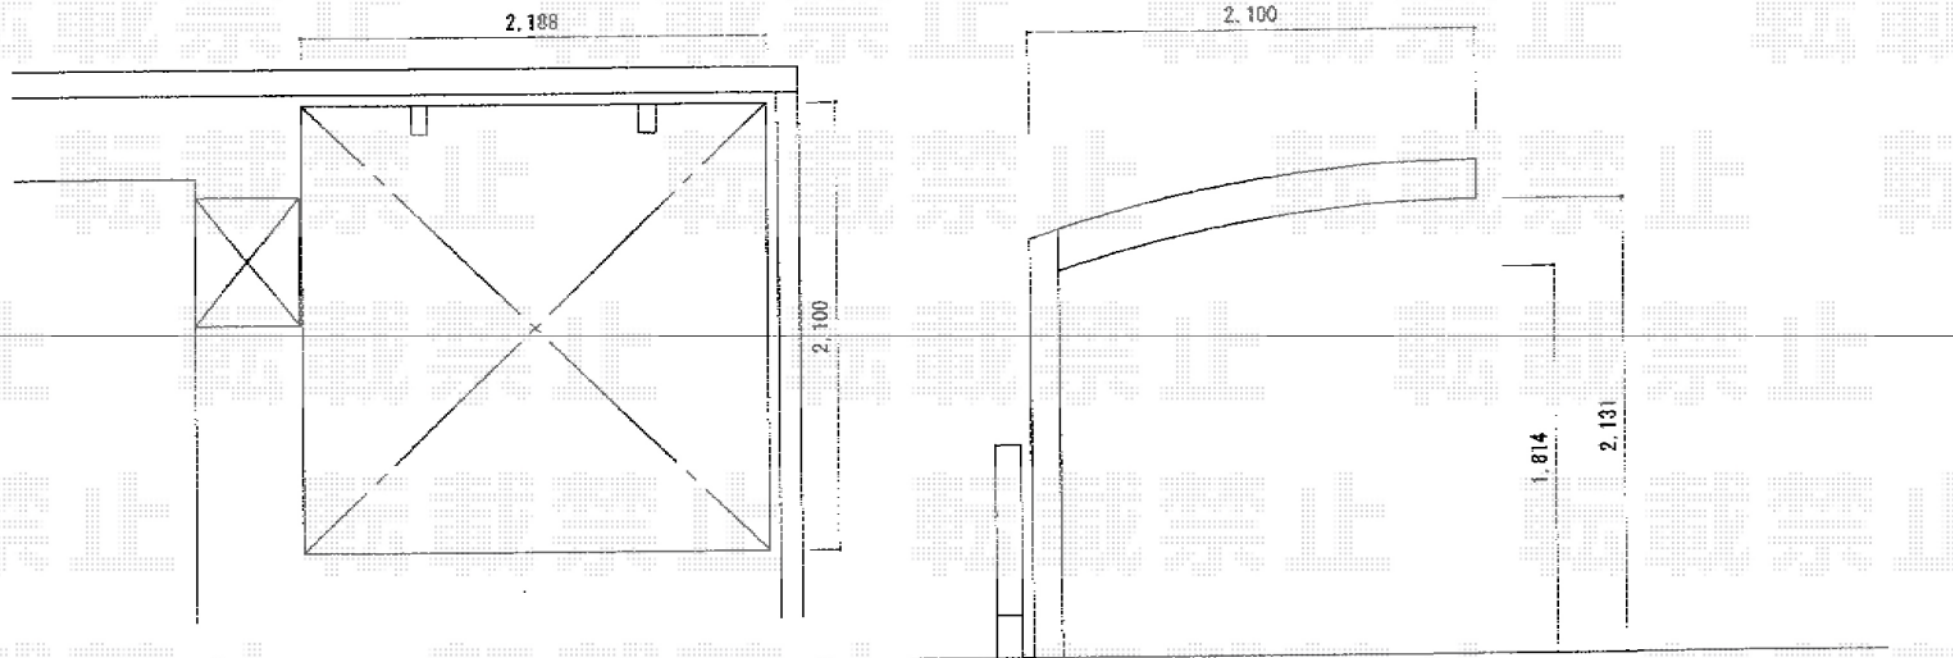

# サイクルポート 施工概略図

YKK AP レイナポートグランミニ 積雪~20cm対応  
幅= 2,100mm  
奥行= 2,188mm  
色： プラチナステン  
屋根材： ポリカーボネート（【未定】）  
柱仕様： 標準柱仕様

YKK AP レイナポートグランミニサイドパネル  
奥行サイズ： 長さ22用  
高さ： 836mm  
色： プラチナステン  
パネル材： ポリカーボネート（【未定】）