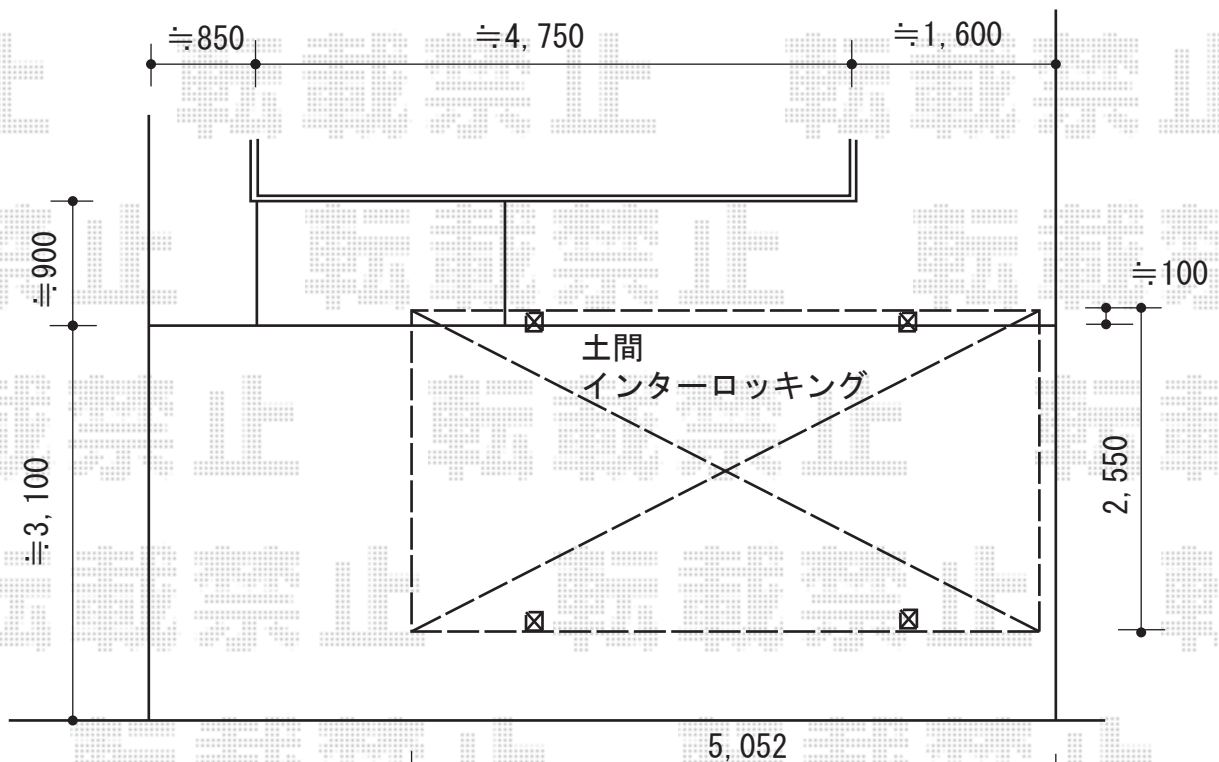

# カーポート 施工概略図

YKK AP レイナポートグラン 積雪~20cm対応  
幅= 2,550mm  
奥行= 5,052mm  
色: ブラウン  
屋根材: 熱線遮断ポリカーボネート (アースブルーマット調)  
柱仕様: ハイルフ柱仕様 (有効高 約2,350mm)

担当者

進藤