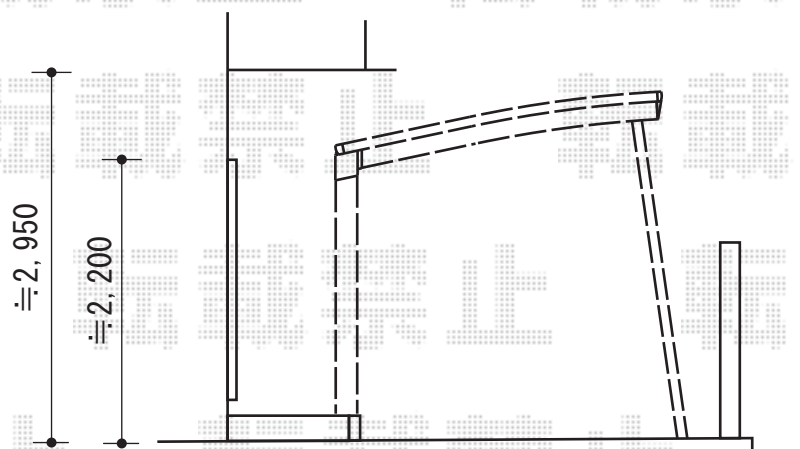

# カーポート 施工概略図

YKK AP レイナポートグラン 積雪~20cm対応  
幅= 2,550mm  
奥行= 5,052mm  
色: ブラウン  
屋根材: 熱線遮断ポリカーボネート (アースブルーマット調)  
柱仕様: ハイルフ柱仕様 (有効高 約2,350mm)

担当者

進藤