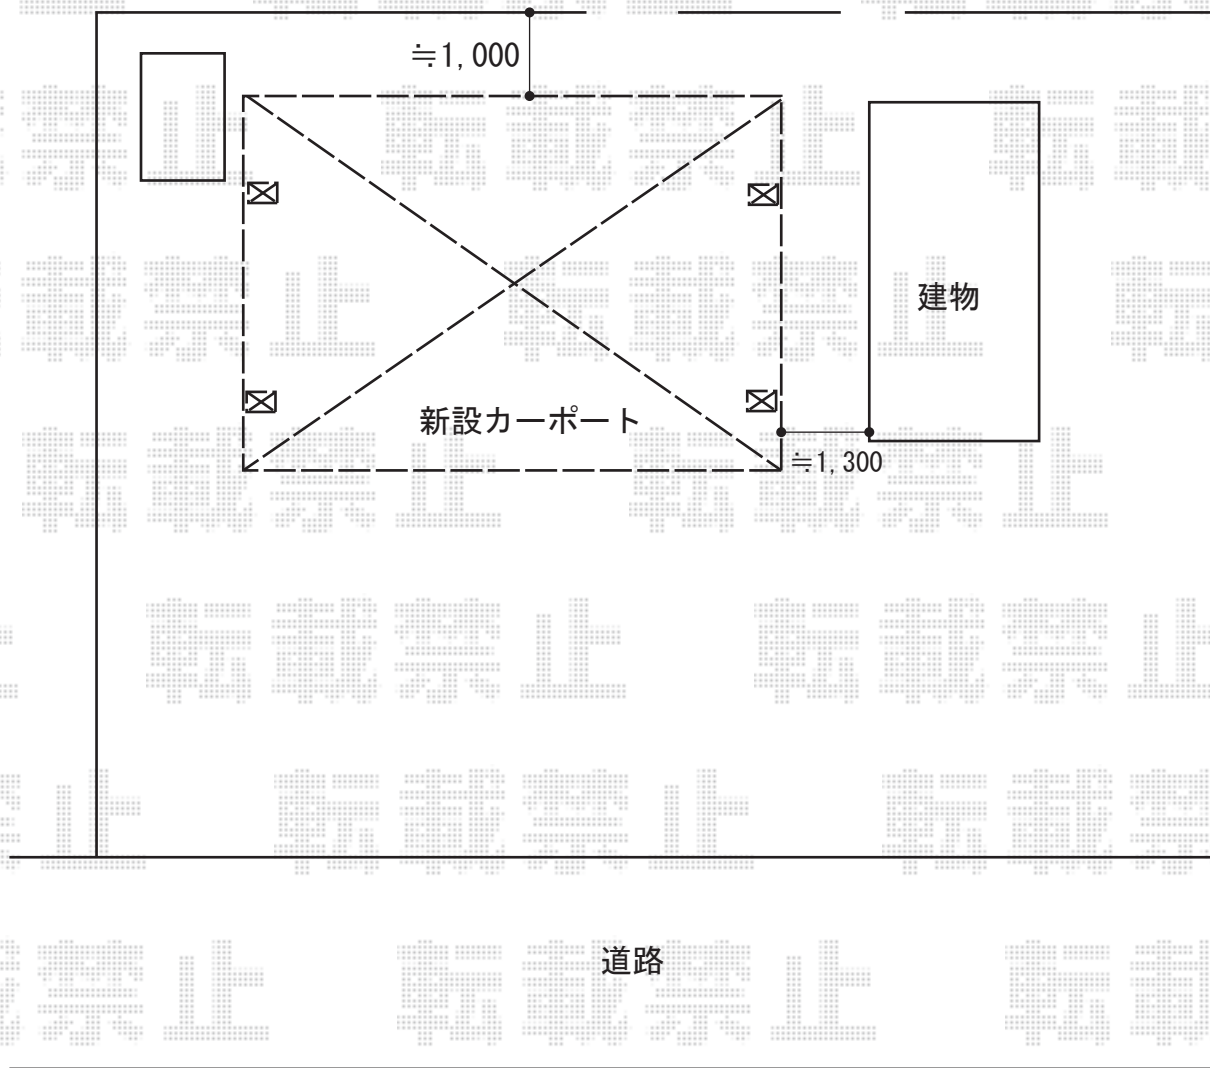

カーポート 施工概略図

トステム カーブポートシグマIII ワイド 積雪～20cm対応
幅= 6,060mm
奥行= 5,686mm
色： オータムブラウン
屋根材： 熱線吸収ポリカーボネート（ライトブルーマット調）
柱仕様： ロング柱23仕様（有効高 約2,300mm）

担当者

進藤