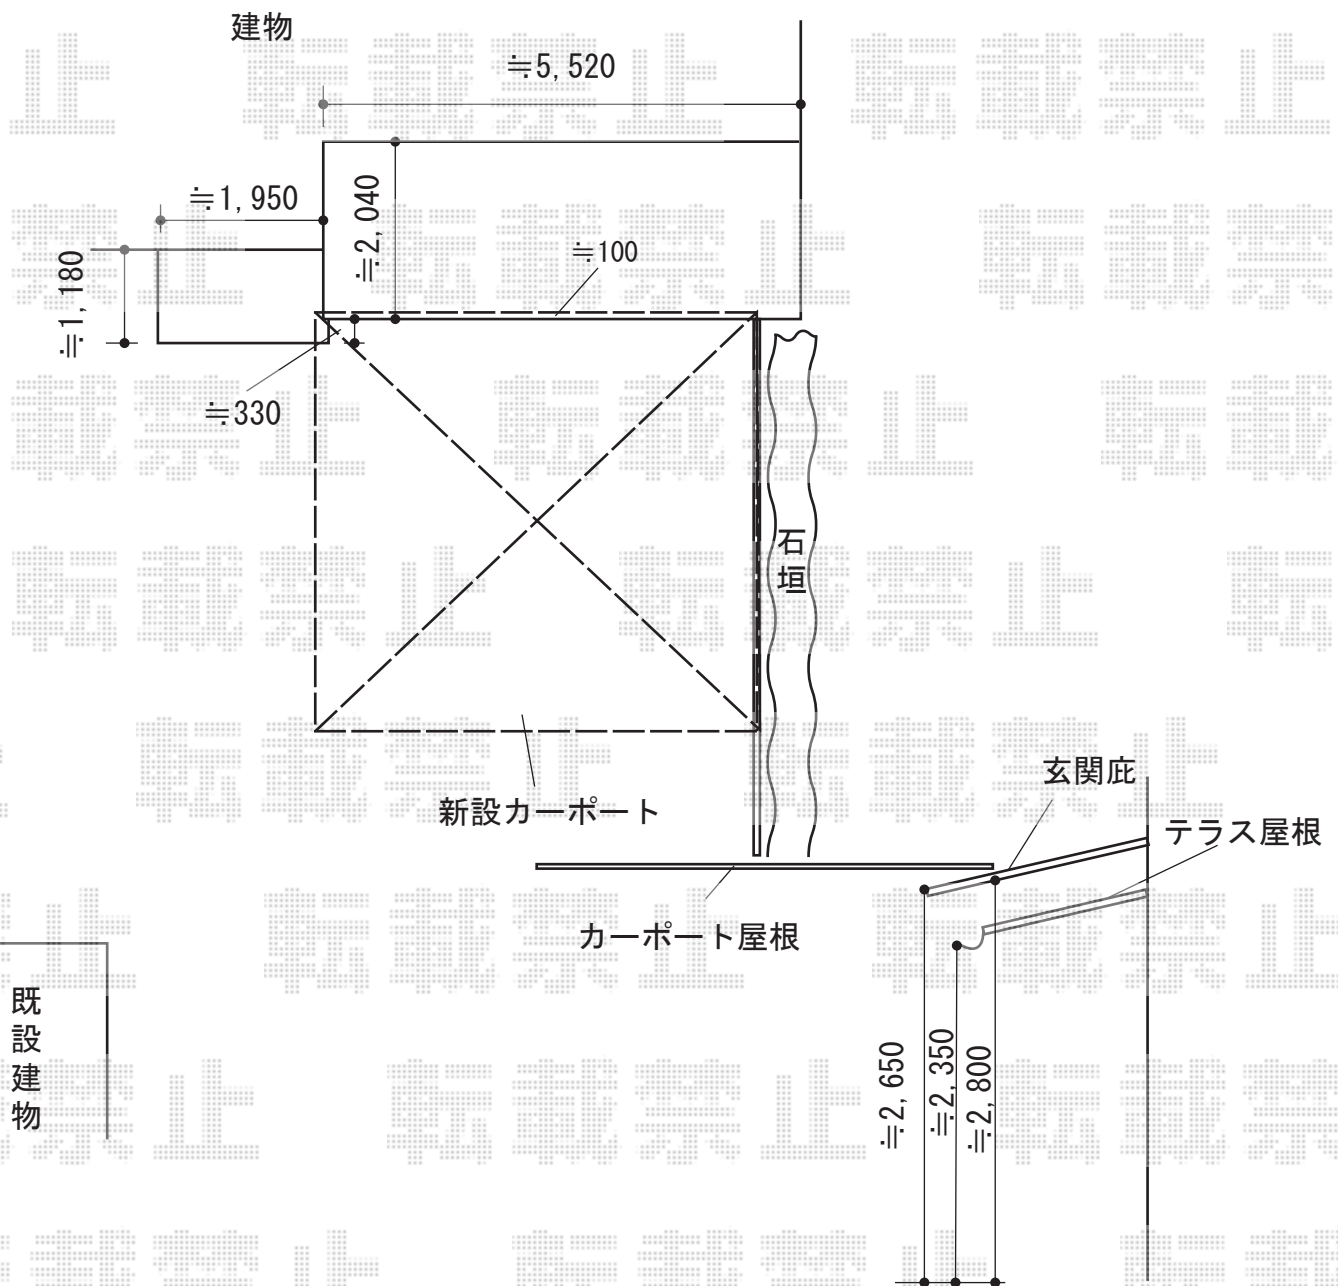

カーポート 施工概略図

トステム カーポートシグマIII ワイド 積雪~20cm対応
 幅= 5,140mm
 奥行= 4,980mm
 色: オータムブラウン
 屋根材: 熱線吸収ポリカーボネート (ライトブルーマット調)
 柱仕様: ロング柱28仕様 (有効高 約2,800mm)

担当者

栢田