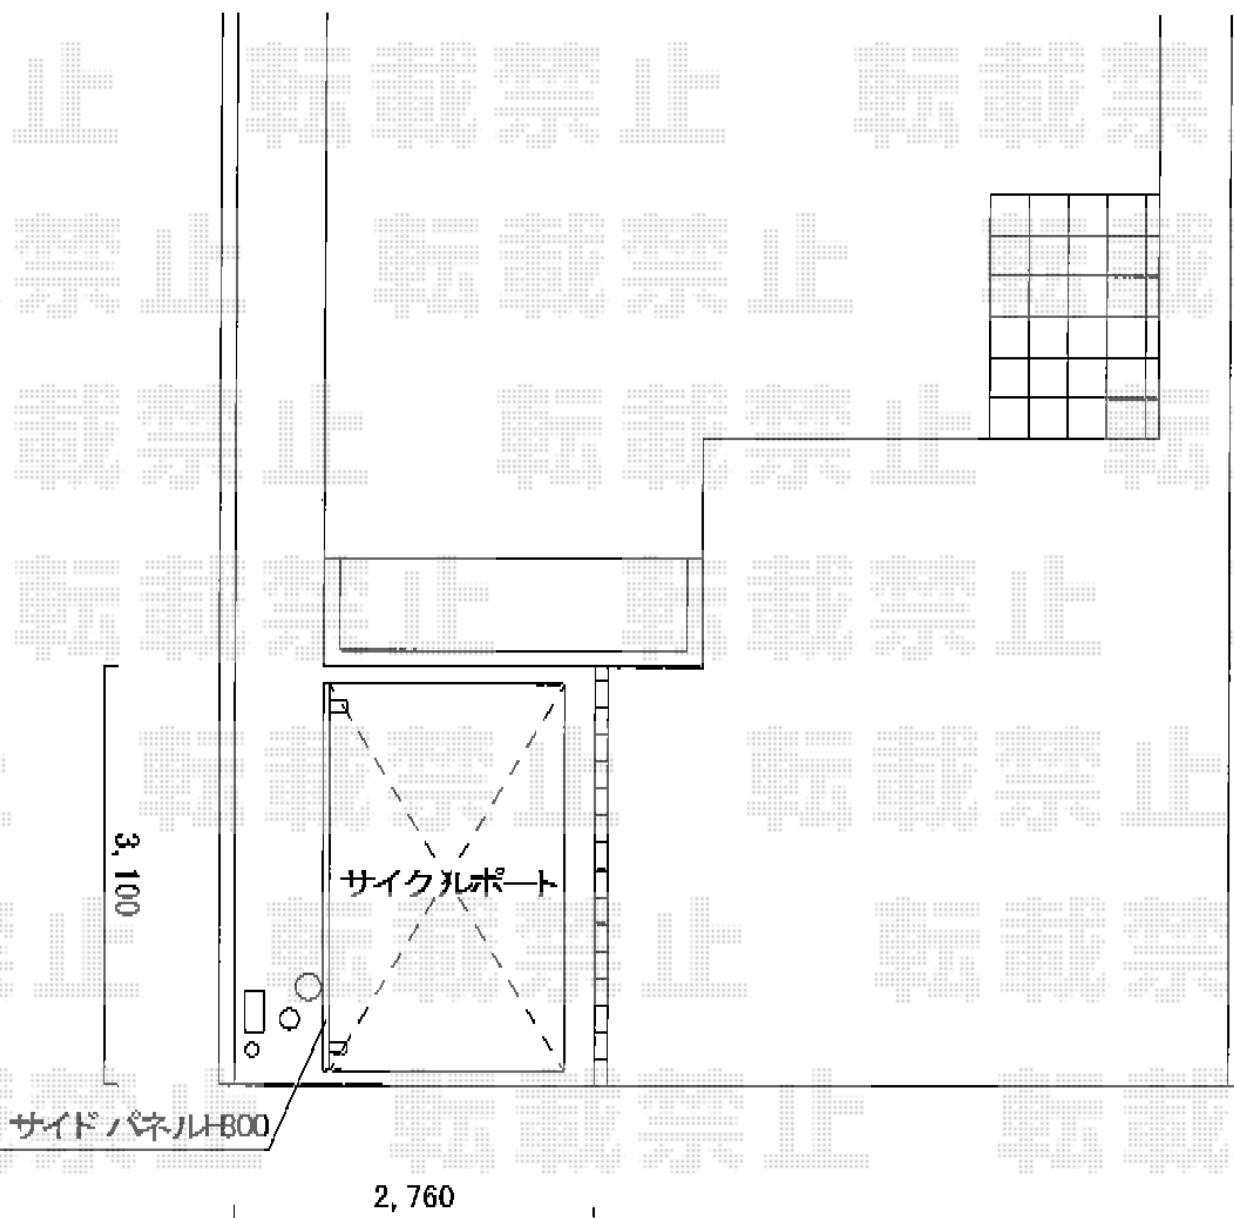

レイナポートグランミニ 積雪～20cm対応

トステム カーブポートシグマIII ミニ 積雪～20cm対応
幅= 1,801mm
奥行= 2,862mm
色： ホワイト
屋根材： 熱線吸収アクアポリカーボネート（ライトブルー）
柱仕様： 標準柱仕様（有効高 約1,800mm）

担当者

谷岡