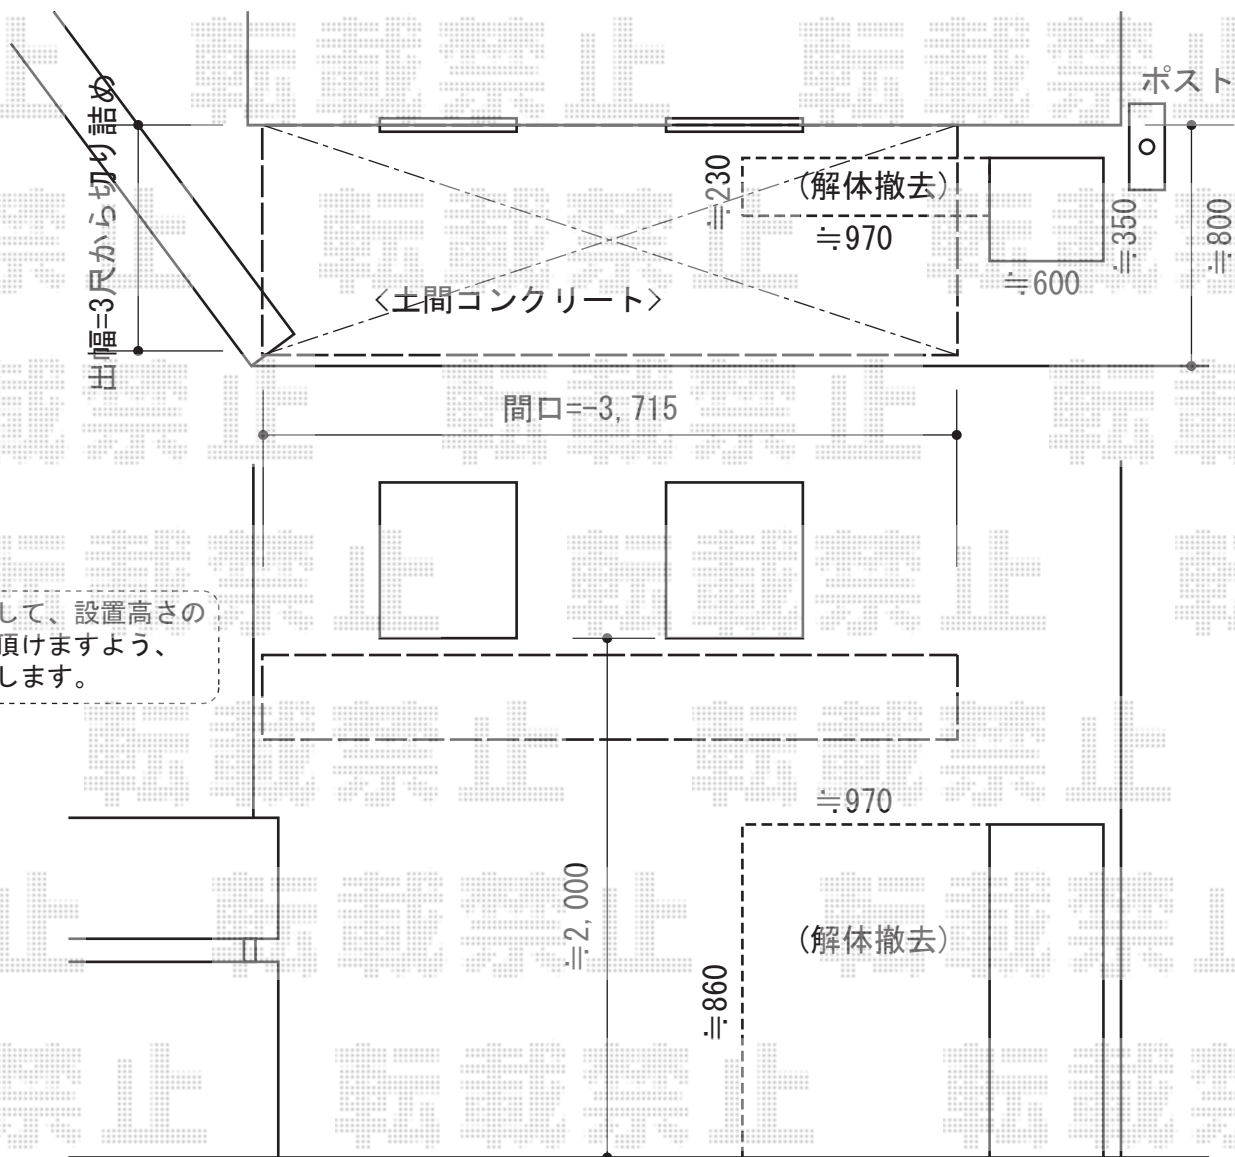

ヴェクターテラス F型 ルーフタイプ 単体 積雪~20cm対応

ヴェクターテラス F型 ルーフタイプ 単体 積雪~20cm対応
 カテゴリ テラス屋根 メーカー YKK AP 型番
 間口= 関東間2.0間 (方杖芯々3,640mm 屋根幅3,715mm)
 出幅= 3尺 (870mm)
 色: プラチナステン
 屋根材: ポリカーボネート (トーマイマット)
 柱仕様: 柱無しタイプ
 施工方法: 下止め仕様

施工に際して、設置高さのご確認を頂けますよう、
 お願い致します。

担当者	谷
-----	---