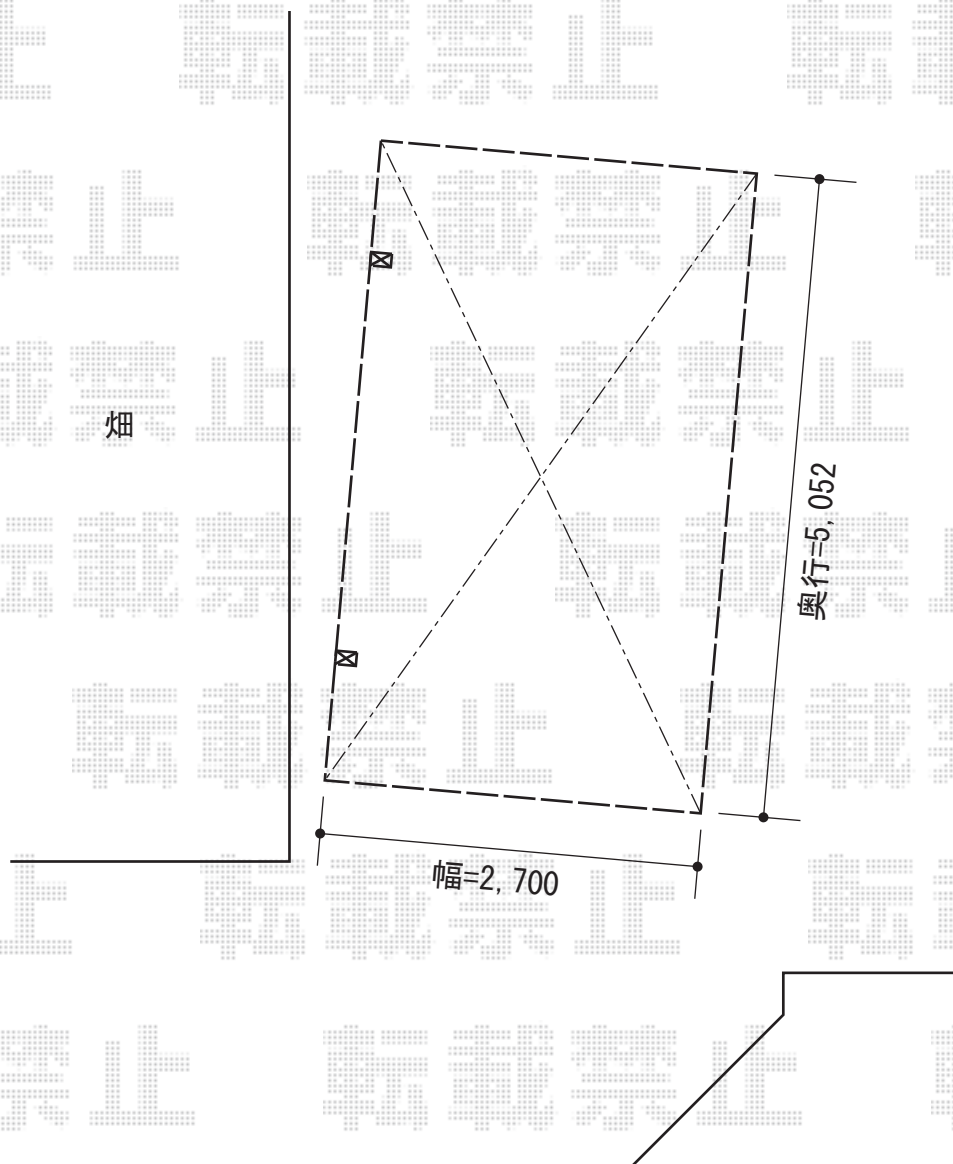

# カーポート 施工概略図

YKK AP レイナポートグラン 積雪～20cm対応  
幅=2,700mm  
奥行=5,052mm  
色：プラチナステン  
屋根材：熱線遮断ポリカーボネート（アースブルーマット調）  
柱仕様：ハイルーフ柱仕様（有効高 約2,350mm）

担当者

栢田