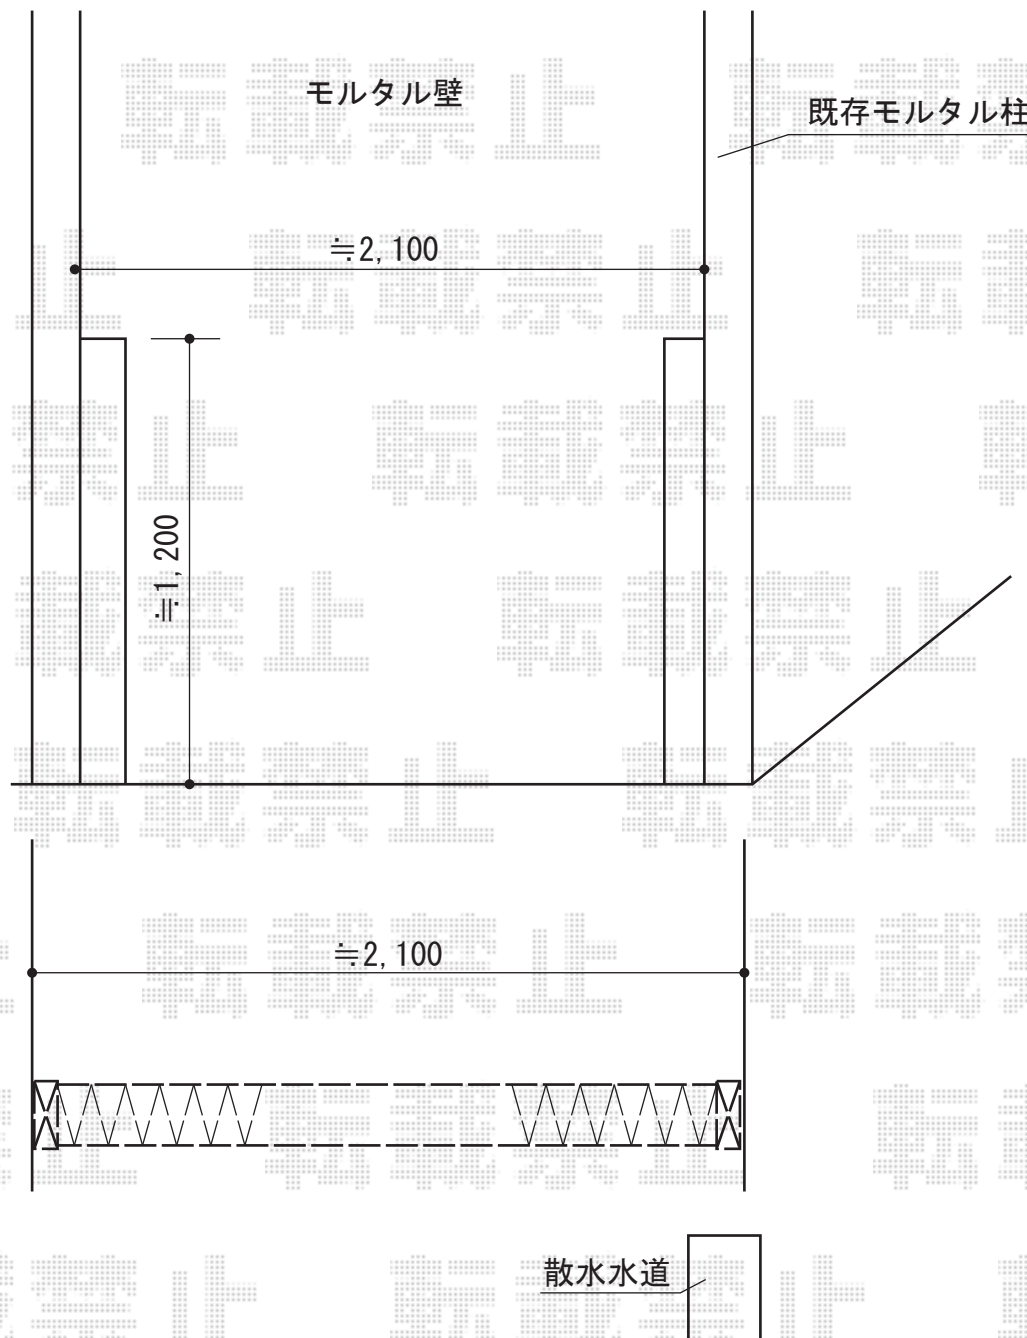

トリップゲート RB型 ノンレール 片開き 24S 施工概略図

Value Select トリップゲート RB型 ノンレール 片開き 24S

開口幅= 2,343mm

全幅= 2,443mm

たたみ幅= 294mm

高さ= 1,200mm

色： ステンカラー

キャスター数： 2箇所

落棒数： 1本

担当者

中森