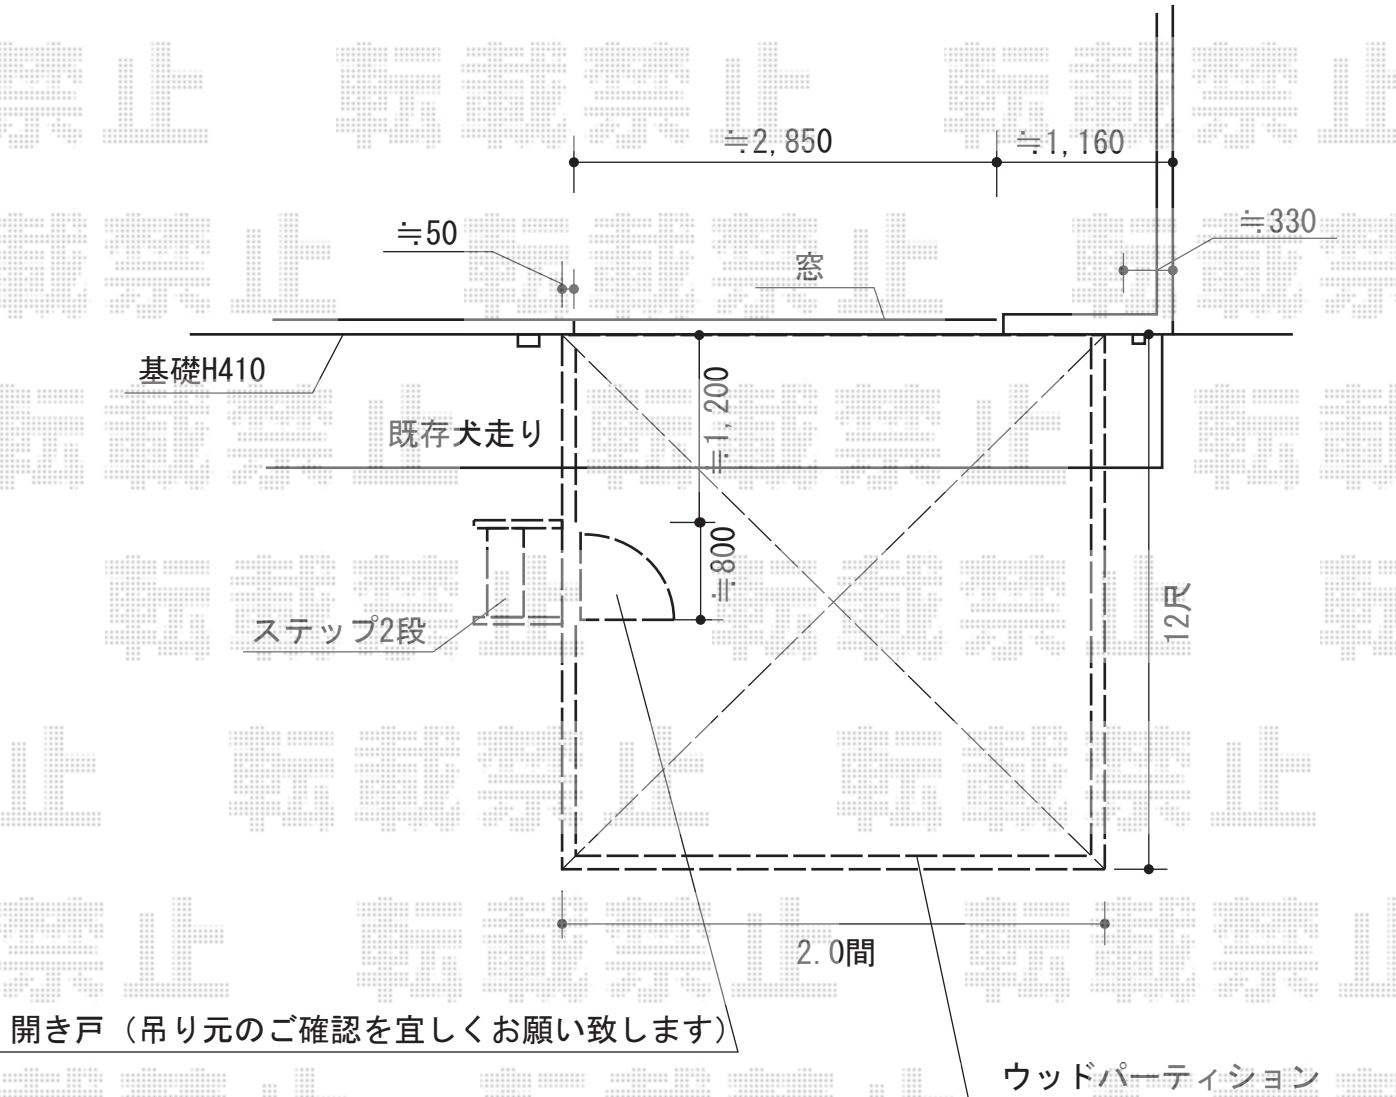

# ウッドデッキ 施工概略図

TOEX 樹ら楽ステージ

間口= 1.5間 (3,616mm)

出幅= 12尺 (3,611mm)

色: 【仮】クリエモカA

床板: 標準(溝なし)/縦貼り

幕板: 【仮】幕板B(薄)

束柱: 束柱Aセット(550mm) \*色: 【仮】オータムブラウン

オプション: ウッドパーティション(フラットラチスパネル)T8 (T10) × 9

オプション: 開き戸(ラチスタイプ) / ステップ2段

担当者

伏見