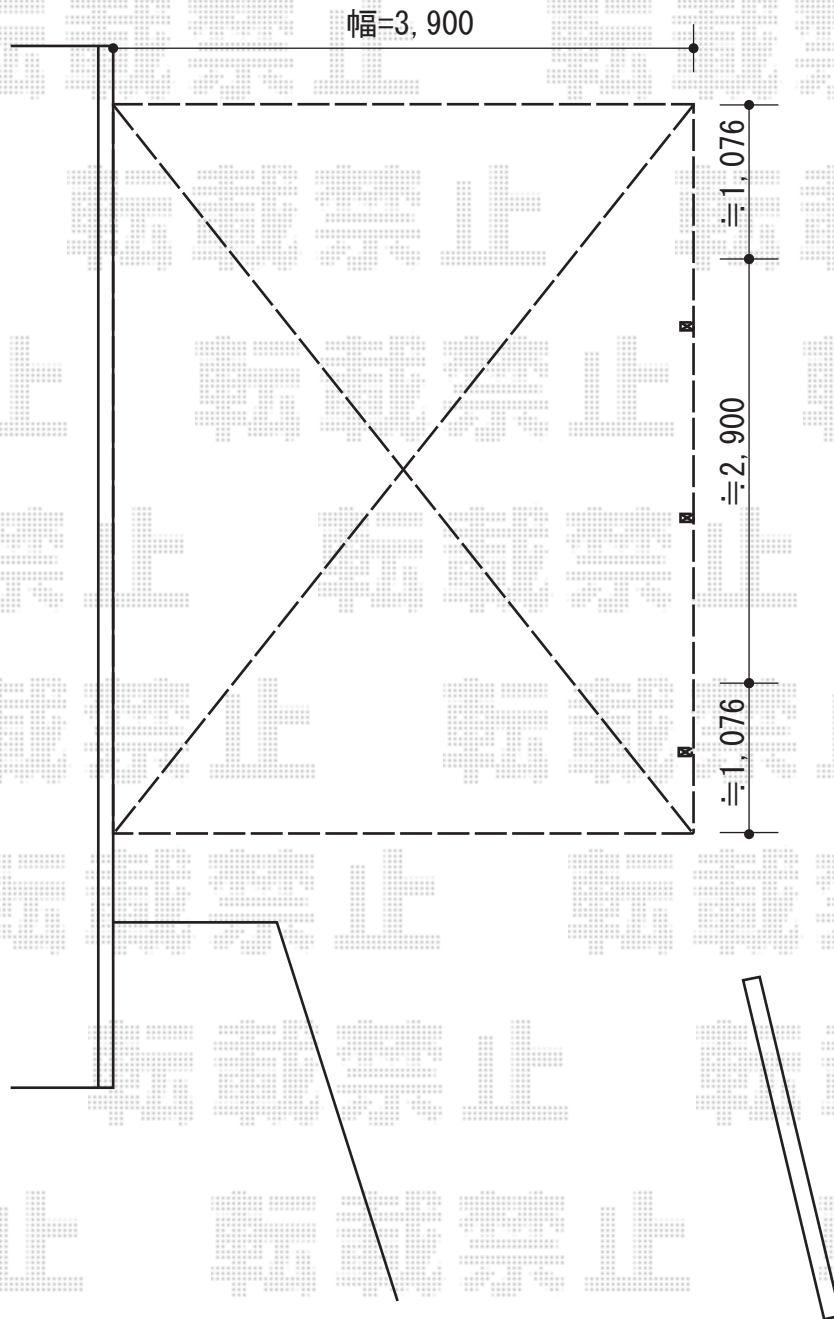

カーポート 施工概略図

YKK AP レイナベーカポートグラン 積雪~20cm対応
幅= 3,900mm
奥行= 5,052mm
色： プラチナステン
屋根材： 熱線遮断ポリカーボネート(トーマイマット)
柱仕様： ハイルフ柱仕様 (有効高 約2,500mm)

担当者

進藤