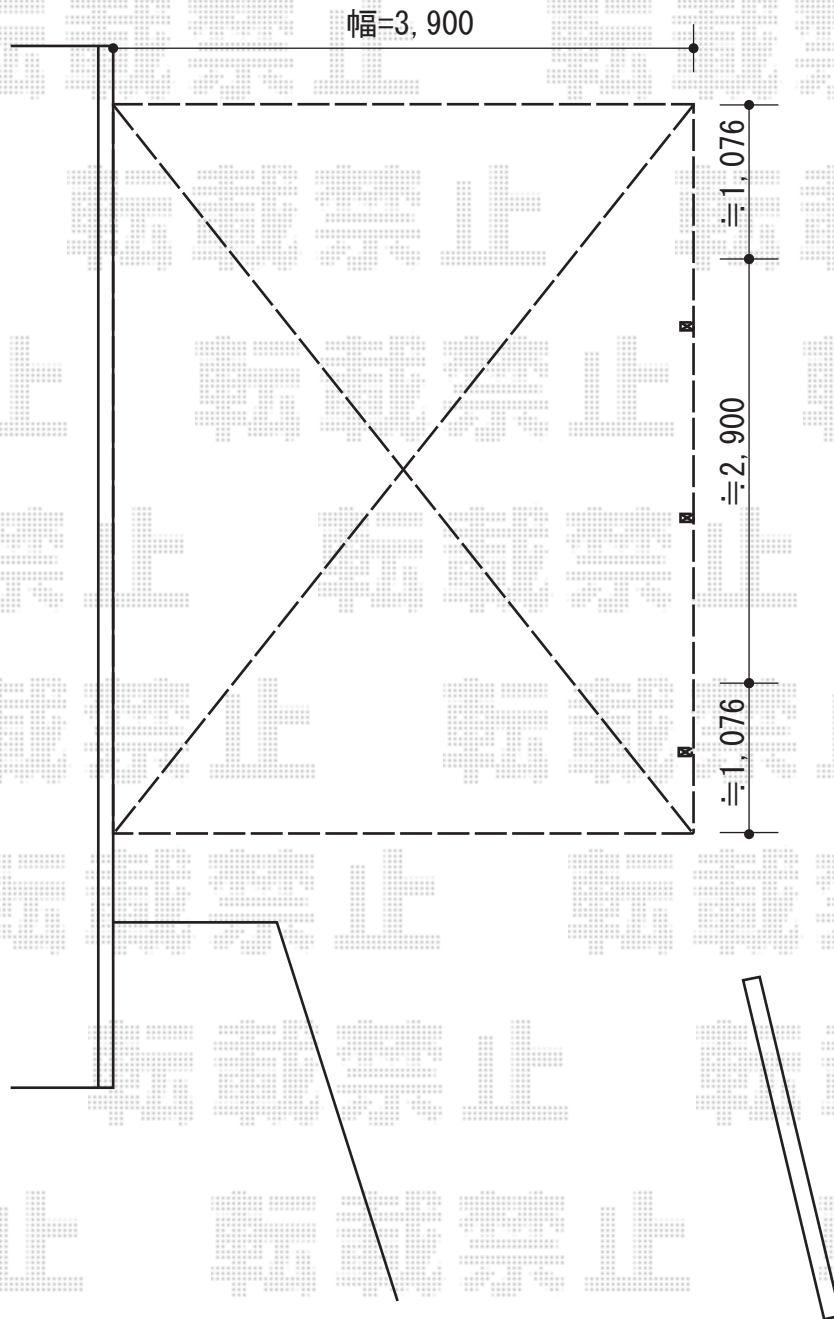

カーポート 施工概略図

YKK AP レイナベーカポートグラン 積雪~20cm対応
幅= 3,900mm
奥行= 5,052mm
色 : プラチナステン
屋根材 : 熱線遮断ポリカーボネート(トーマイマット)
柱仕様 : ハイルフ柱仕様 (有効高 約2,500mm)

担当者

進藤