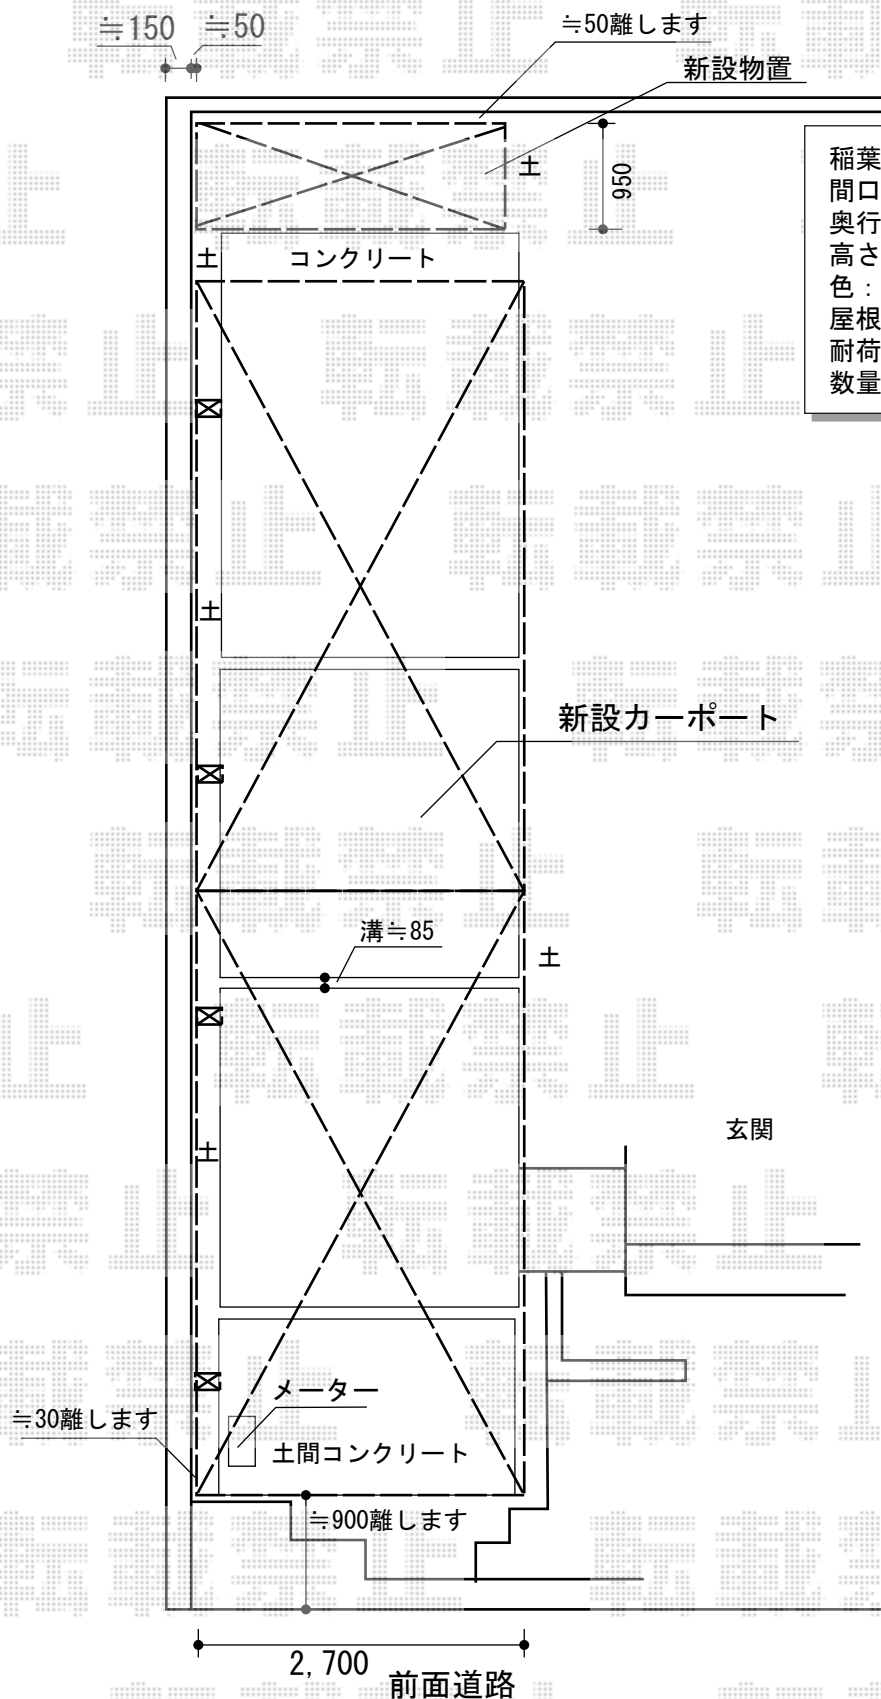

カーポート・物置 施工概略図

Value Select プレシオスポート 縦連棟 積雪~20cm対応
 幅= 2,700mm
 奥行= 10,064mm
 色： ノーブルステン
 屋根材： 熱線遮断ポリカーボネート（スカイブルーマット調）
 柱仕様： ハイルーフ柱仕様（有効高 約2,250mm）

稲葉物置 ネクスタ 一般型 2630×950×2020
 間口= 2,630mm
 奥行= 950mm
 高さ= 2,020mm
 色： メープルブラウン
 屋根タイプ： 標準型
 耐荷重タイプ： 一般型
 数量： 1台