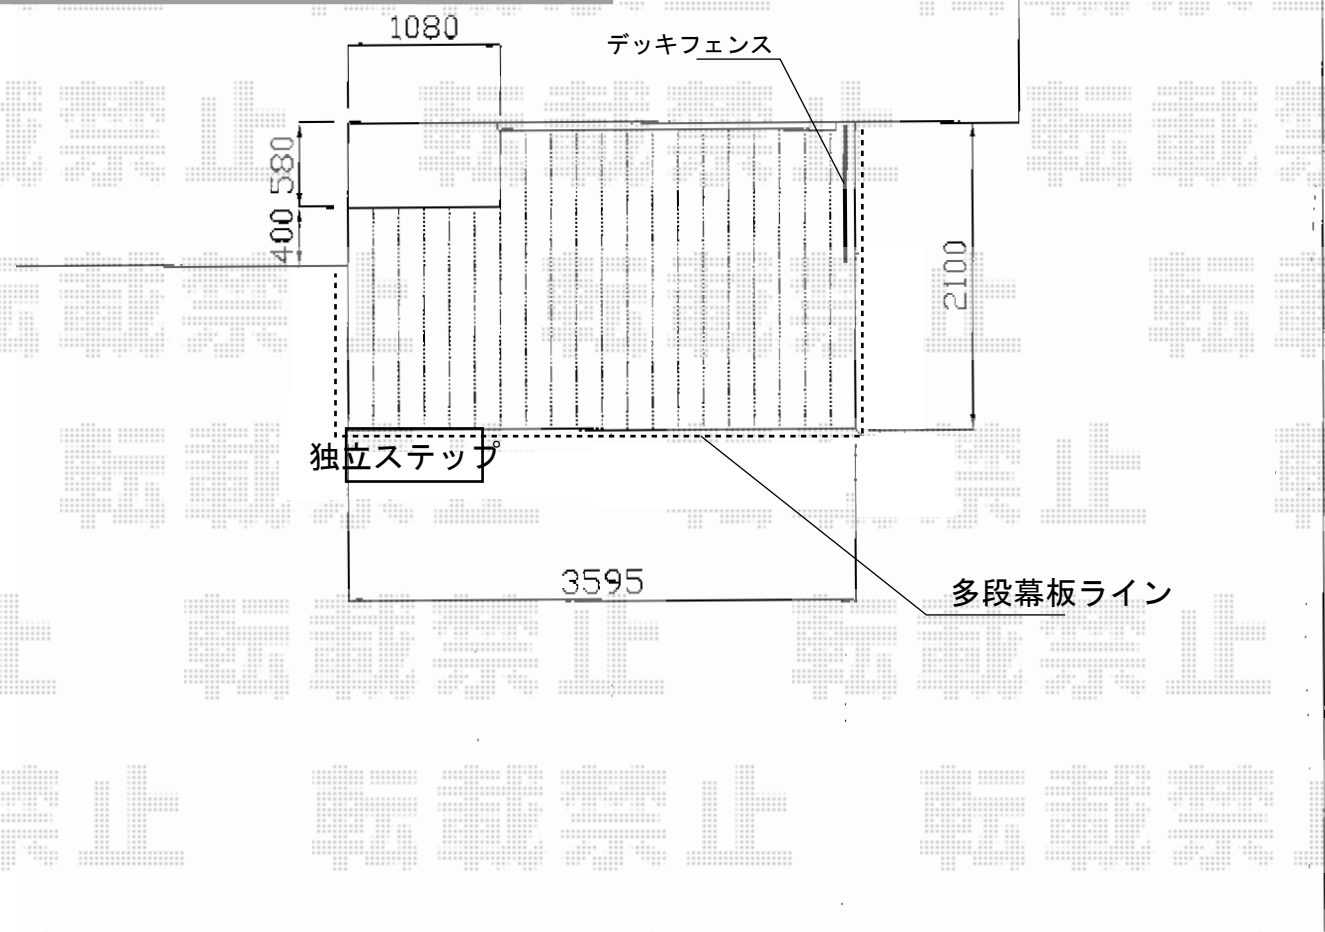

ウッドデッキ 施工概略図

TOEX 樹ら楽ステージ
間口= 2.0間(3,616mm)
出幅= 7尺(2,111mm)
色: クリエモカA
床板: 縦貼り
幕板: 幕板B(薄タイプ)
束柱: 束柱Aセット(550mm)
オプション: 多段幕板3方

TOEX ラフィーネフェンス4型 デッキ仕様
本体 (W×H) = (1,000×1,000mm)×1枚
間仕切り柱: T-12×2本
キャップ(標準): 2セット
取付部品(端柱用): 2セット
色: アイアンブラック

TOEX 独立ステップ
色: クリエモカA /オータムブラウン

担当者

伏見