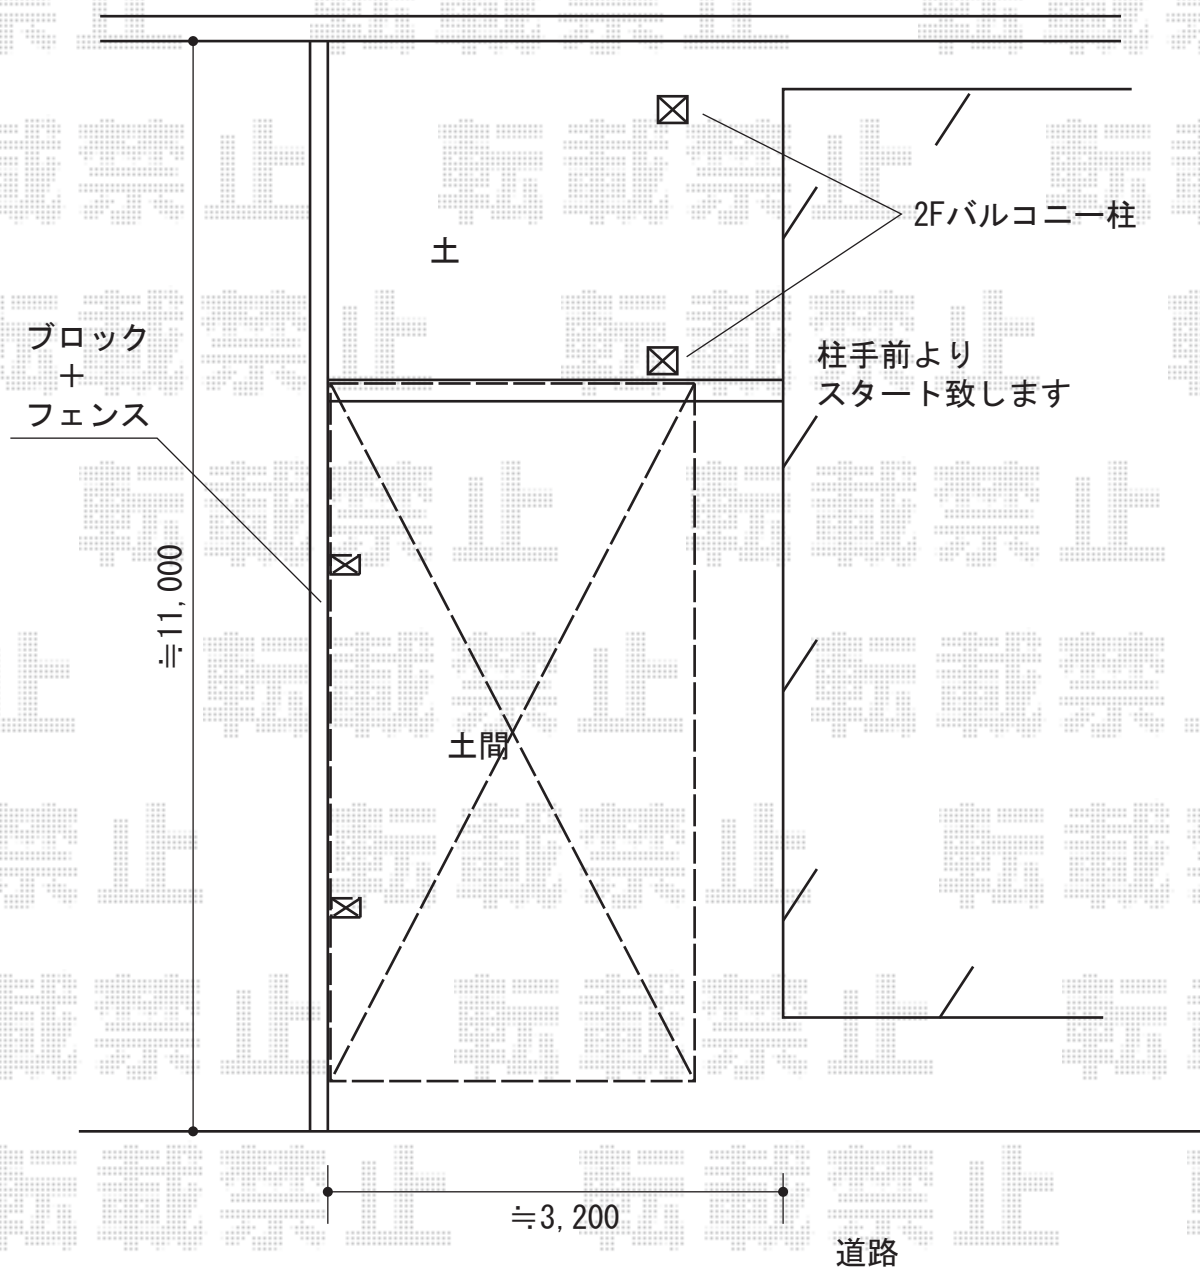

カーポート 施工概略図

トステム カーブポートシグマIII 積雪~20cm対応
幅= 2,401mm
奥行= 5,686mm
色： ホワイト
屋根材： ガリレポリカ（クリアマット・すりガラス調）
柱仕様： ロング柱23仕様（有効高 約2,300mm）

担当者

進藤