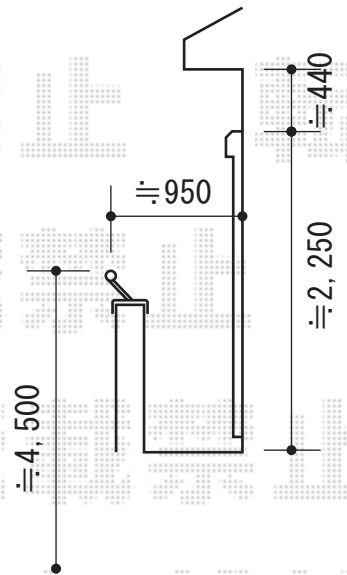

オーニング 施工概略図

トステム 【01】 彩風S型 手動式
 間口= 関東間1.0間 (1,820mm)
 出幅= 1,250mm
 本体色: ホワイト
 キャンバス色: アクリル (グリーンライン)
 駆動: 手動式/外観左駆動
 クランクハンドル: 長さ1,500mm
 追加部材: ベースプレート式

トステム 【02】 彩風S型 手動式
 間口= 関東間1.0間 (1,820mm)
 出幅= 1,250mm
 本体色: ホワイト
 キャンバス色: アクリル (グリーンライン)
 駆動: 手動式/外観左駆動
 クランクハンドル: 長さ1,500mm
 追加部材: ベースプレート式