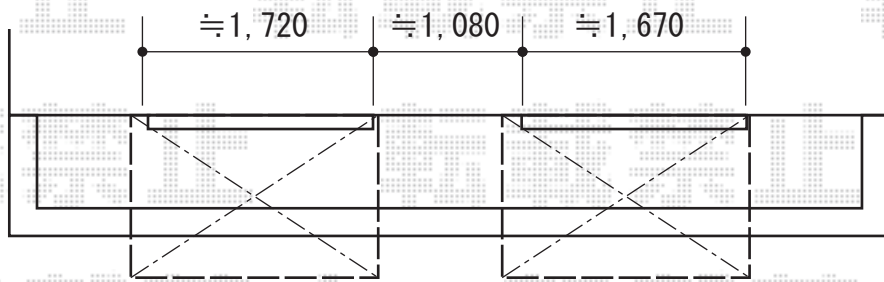

オーニング 施工概略図

トステム 【01】 彩風S型 手動式
 間口= 関東間1.0間 (1,820mm)
 出幅= 1,250mm
 本体色: ホワイト
 キャンバス色: アクリル (グリーンライン)
 駆動: 手動式/外観左駆動
 クランクハンドル: 長さ1,500mm
 追加部材: ベースプレート式

トステム 【02】 彩風S型 手動式
 間口= 関東間1.0間 (1,820mm)
 出幅= 1,250mm
 本体色: ホワイト
 キャンバス色: アクリル (グリーンライン)
 駆動: 手動式/外観左駆動
 クランクハンドル: 長さ1,500mm
 追加部材: ベースプレート式