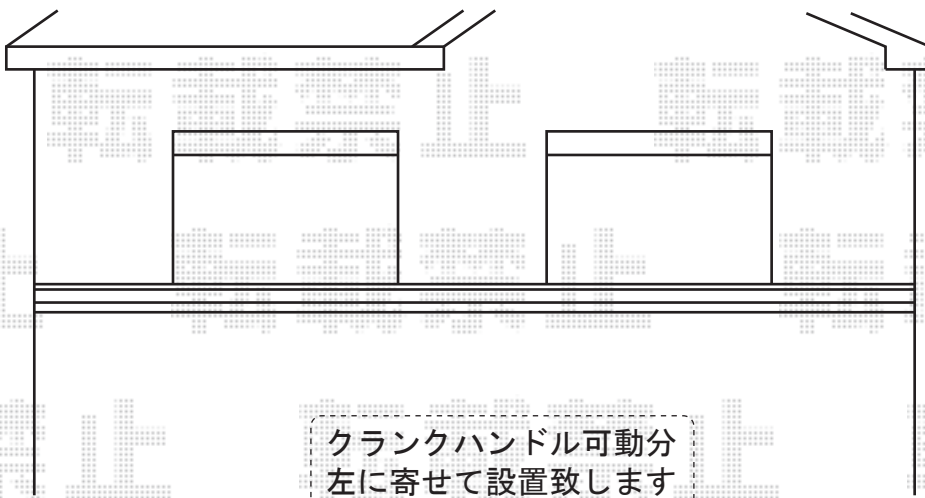

オーニング 施工概略図

トステム 【01】 彩風S型 手動式
 間口= 関東間1.0間 (1,820mm)
 出幅= 1,250mm
 本体色: ホワイト
 キャンバス色: アクリル (グリーンライン)
 駆動: 手動式/外観左駆動
 クランクハンドル: 長さ1,500mm
 追加部材: ベースプレート式

トステム 【02】 彩風S型 手動式
 間口= 関東間1.0間 (1,820mm)
 出幅= 1,250mm
 本体色: ホワイト
 キャンバス色: アクリル (グリーンライン)
 駆動: 手動式/外観左駆動
 クランクハンドル: 長さ1,500mm
 追加部材: ベースプレート式