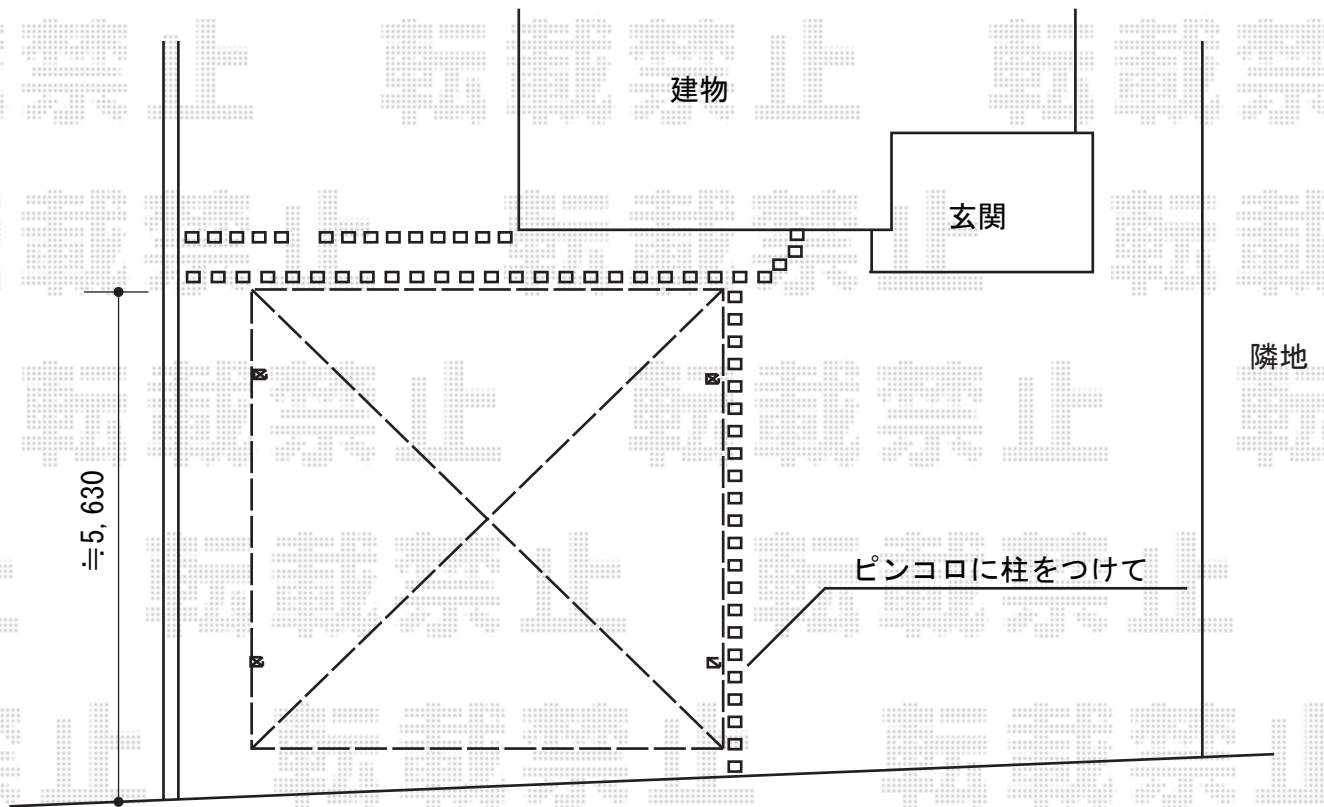

カーポート 施工概略図

トステム カーブポートシグマIII ワイド 積雪~20cm対応
幅= 5,443mm
奥行= 4,980mm
色： シャイングレー
屋根材： 熱線吸収ポリカーボネート（ライトブルーマット調）
柱仕様： ロング柱23仕様（有効高 約2,300mm）

担当者

進藤