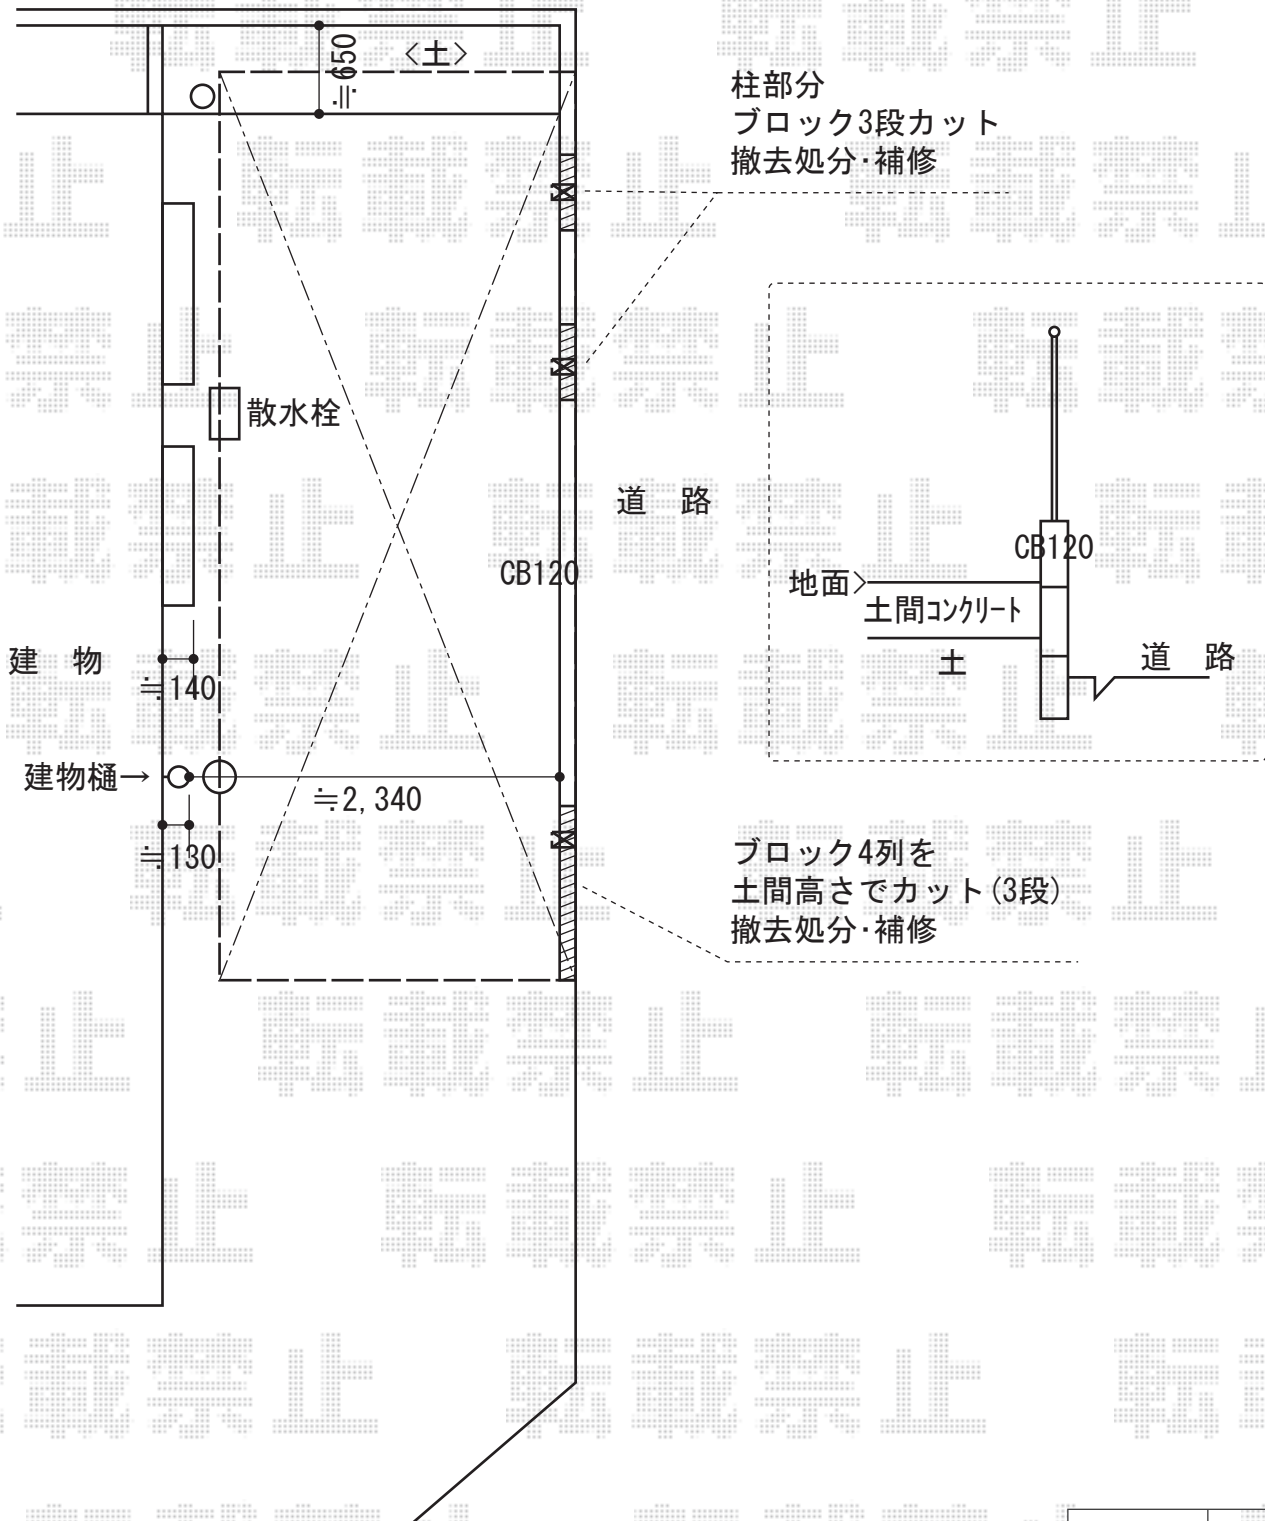

カーポート 施工概略図

YKK AP エフルージュグラン 延長 積雪~20cm対応
 幅=2,423mm
 奥行=7,200mm
 色：カームブラック
 屋根材：熱線遮断ポリカーボネート（アースブルーマット調）
 柱仕様：ハイロング柱仕様（有効高 約2,800mm）

担当者	進藤
-----	----