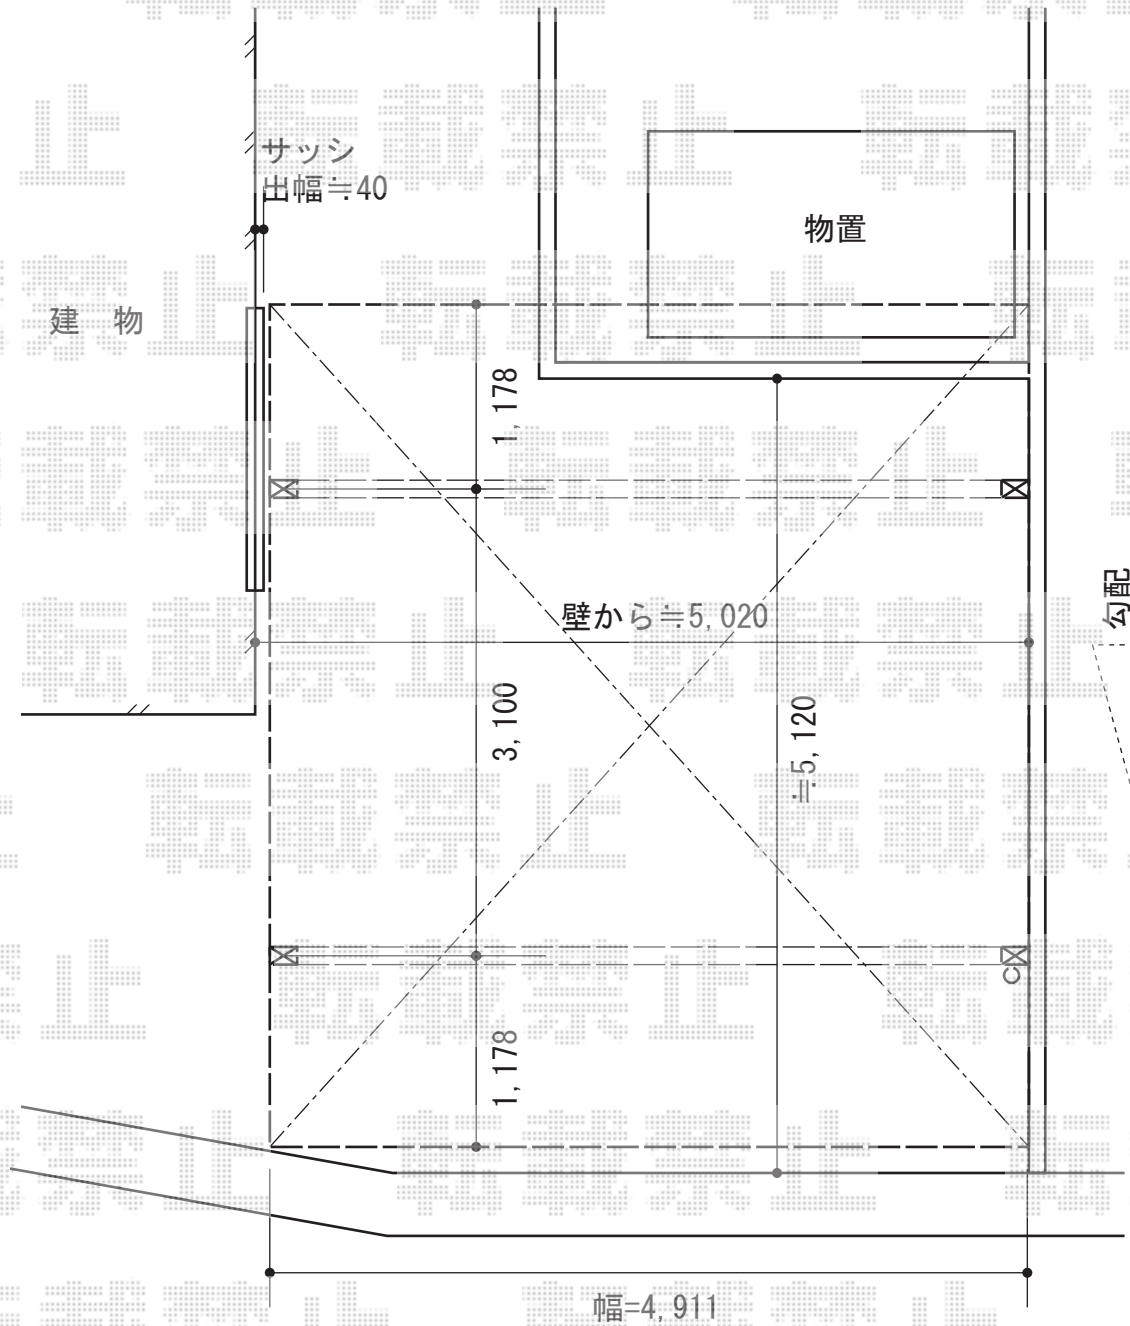

ジーポートneo Aタイプ 2台用 角柱4本仕様 標準鼻隠し 積雪~100cm対応

YKK AP ジーポートneo Aタイプ 2台用 角柱4本仕様 標準鼻隠し 積雪~100cm対応  
 幅= 4,911mm  
 奥行= 5,456mm  
 色： プラチナステン  
 屋根材： スチール折板（ペフ無/t=0.8）※価格別途  
 柱仕様： ハイルーフ柱仕様（有効高 約3,000mm）  
 横材： 無し