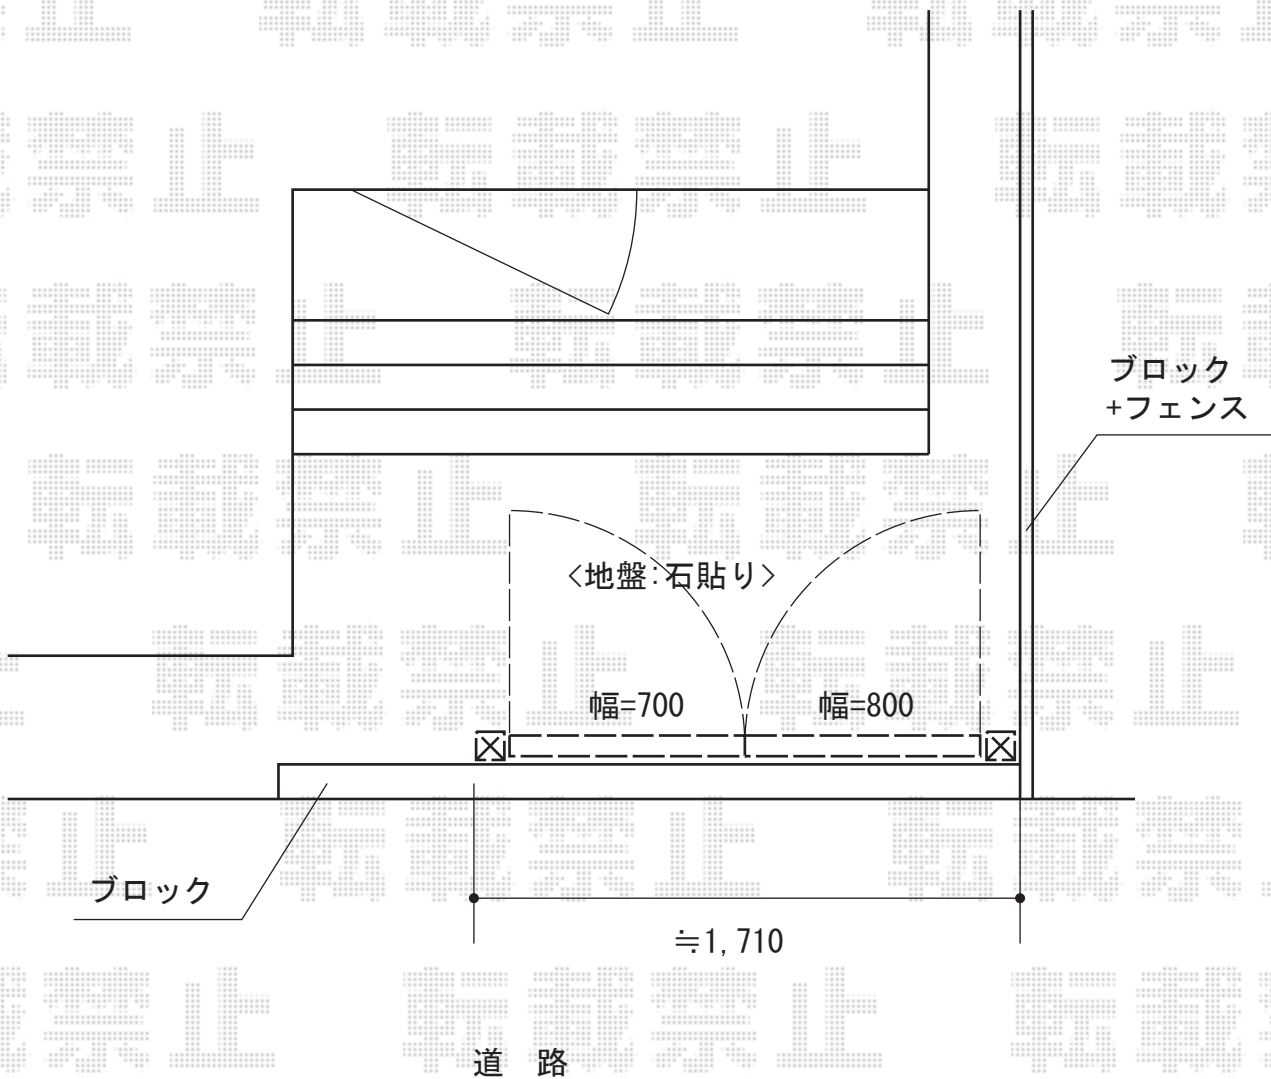

# 門扉 施工概略図

TOEX フェスタB型 両開き親子仕様 柱使用  
扉幅 = 700 + 800mm  
扉高 = 1,200mm  
色：マイルドブラック  
錠：鋳物アームA錠  
開き：内開き

担当者	松保
-----	----