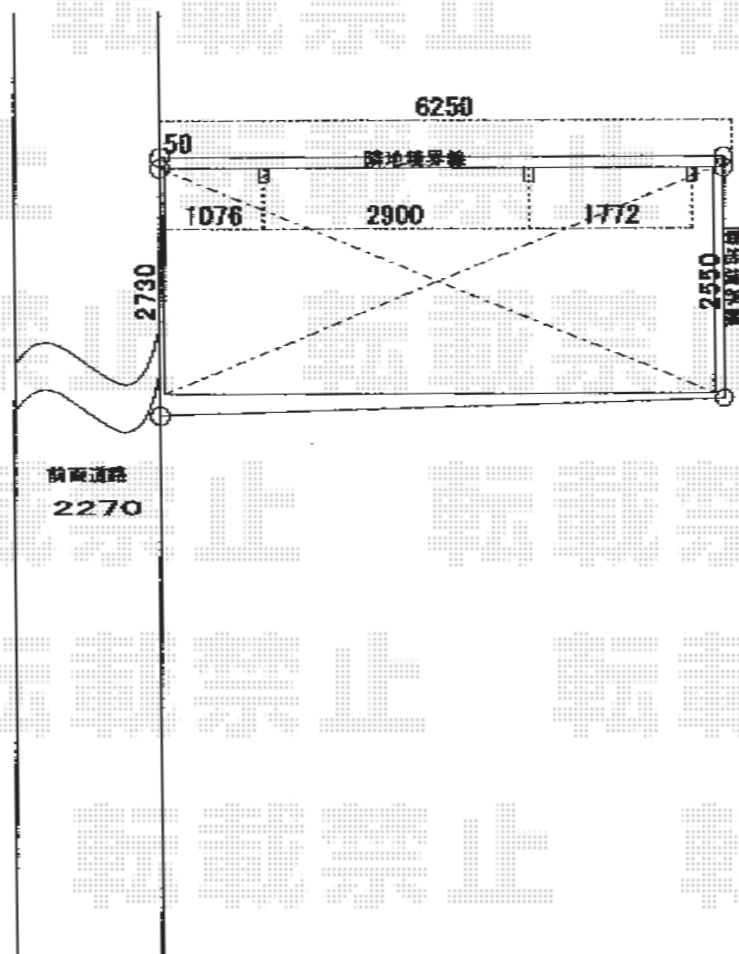

レイナポートグラン 延長 積雪～20cm対応

YKK AP レイナポートグラン 延長 積雪～20cm対応
幅= 2,550mm
奥行= 6,484mm
色： プラチナステン
屋根材： 熱線遮断ポリカーボネート(トーマイマット)
柱仕様： 標準柱仕様 (有効高 約2,000mm)

担当者

進藤