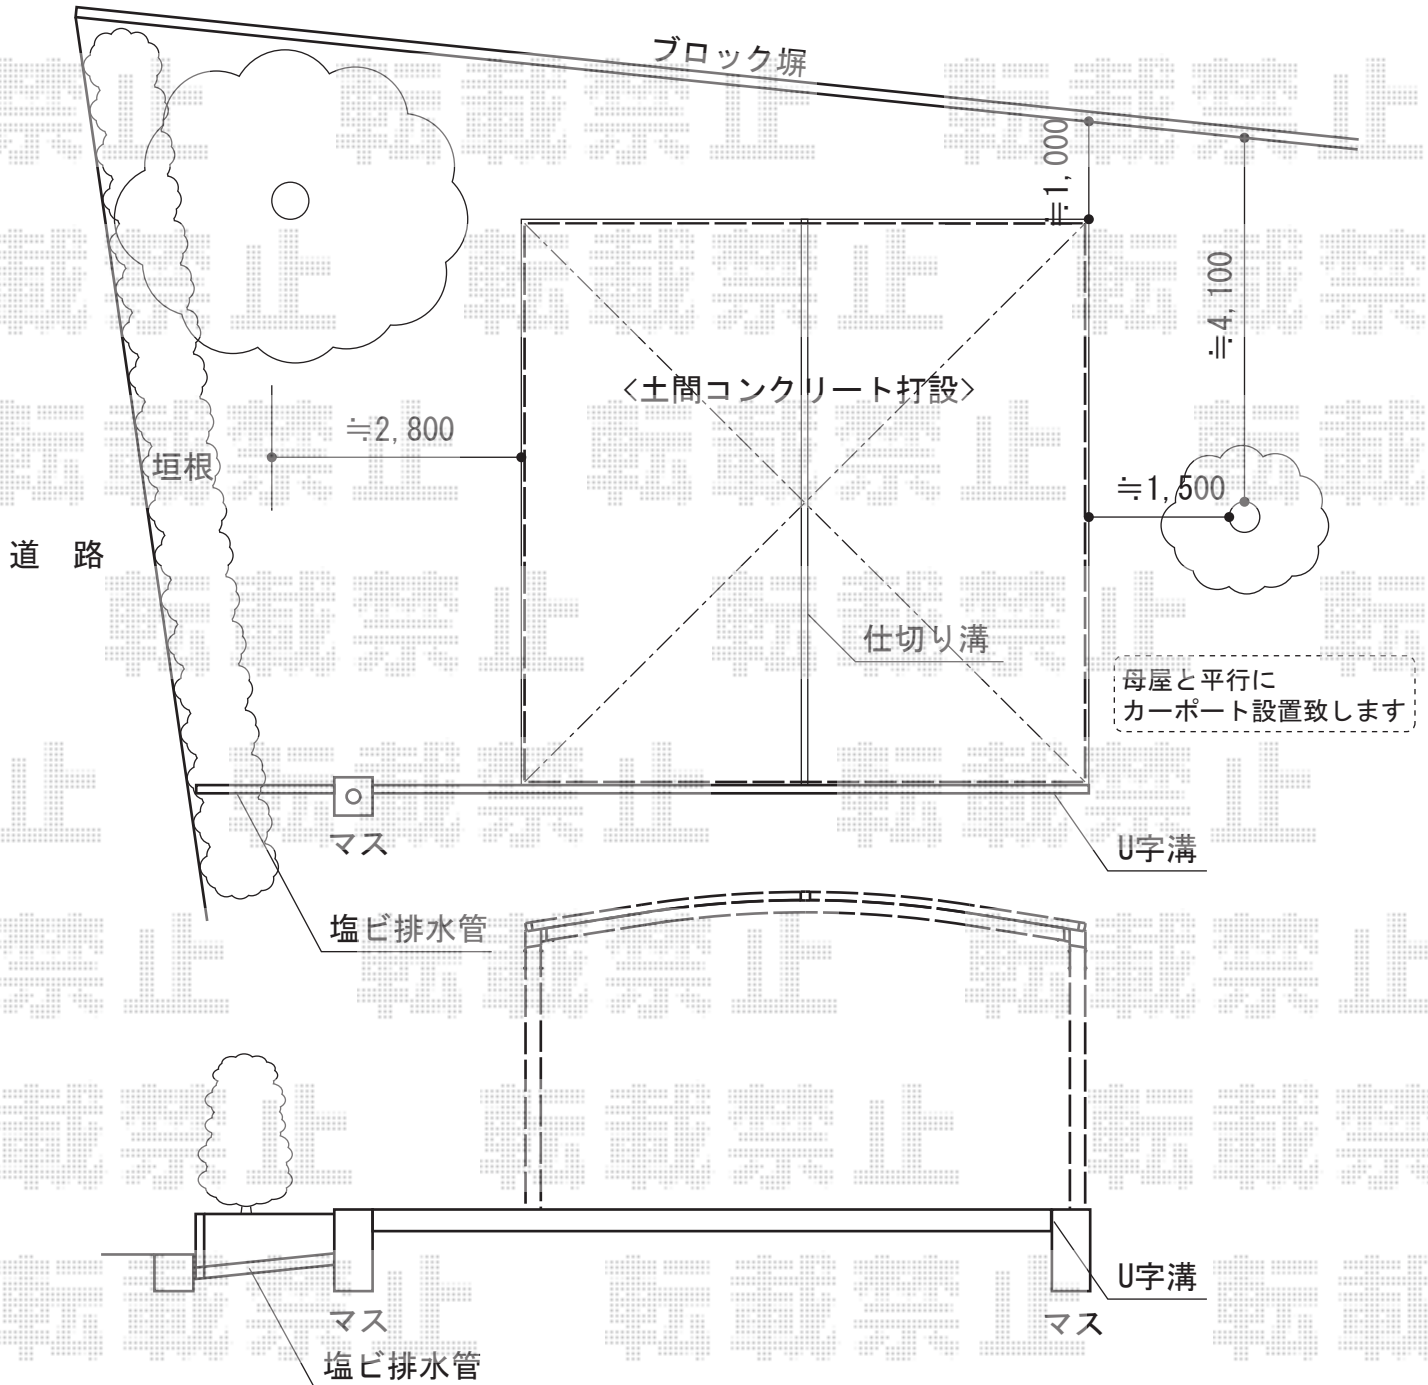

カーポート 施工概略図

トステム カーポートシグマIII ワイド 積雪~20cm対応
 幅= 6,060mm
 奥行= 5,686mm
 色: ブラック
 屋根材: ポリカーボネート (ブルースモーク)
 柱仕様: ロング柱23仕様 (有効高 約2,300mm)

担当者

進藤