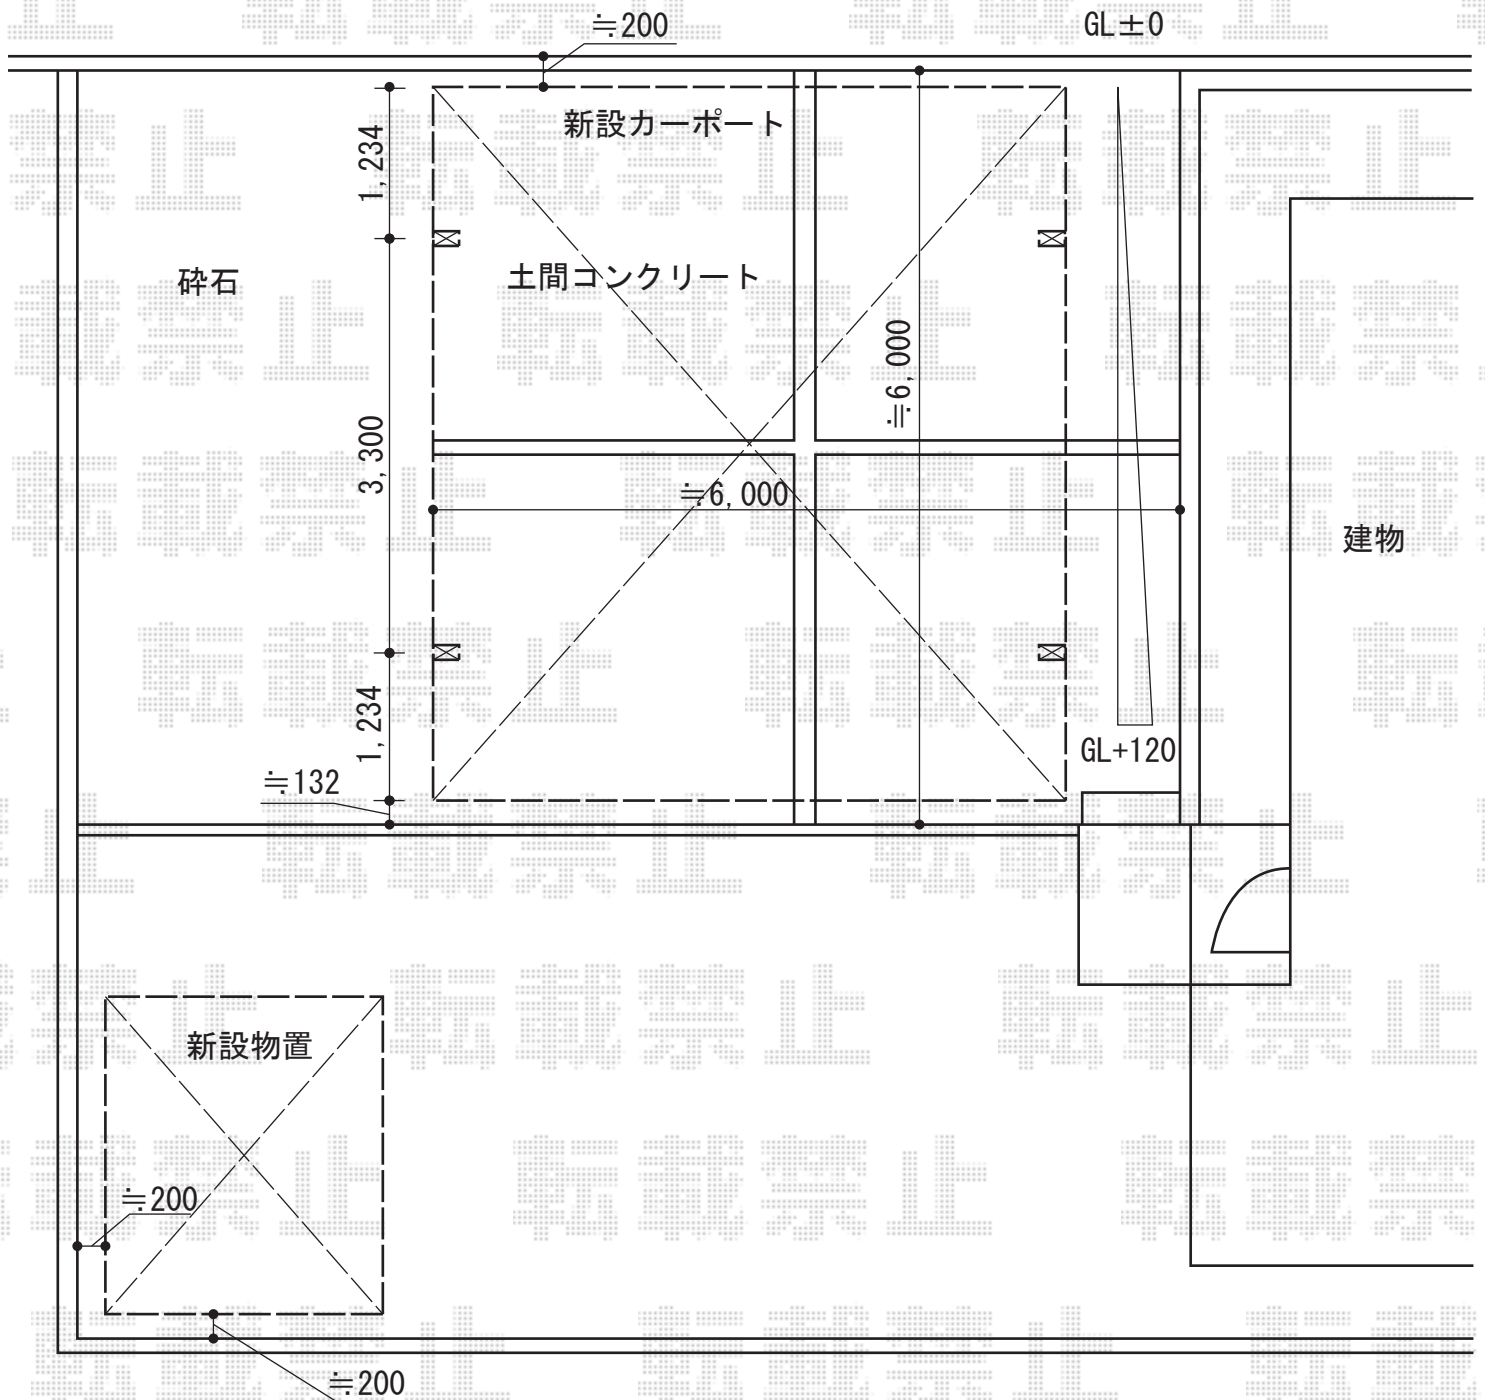

# カーポート 施工概略図

YKK AP レイナツインポートグラン 積雪~20cm対応  
 幅= 5,097mm  
 奥行= 5,768mm  
 色: プラチナステン  
 屋根材: ポリカーボネート (アースブルー)  
 柱仕様: 標準柱仕様 (有効高 約2,000mm)

担当者 進藤