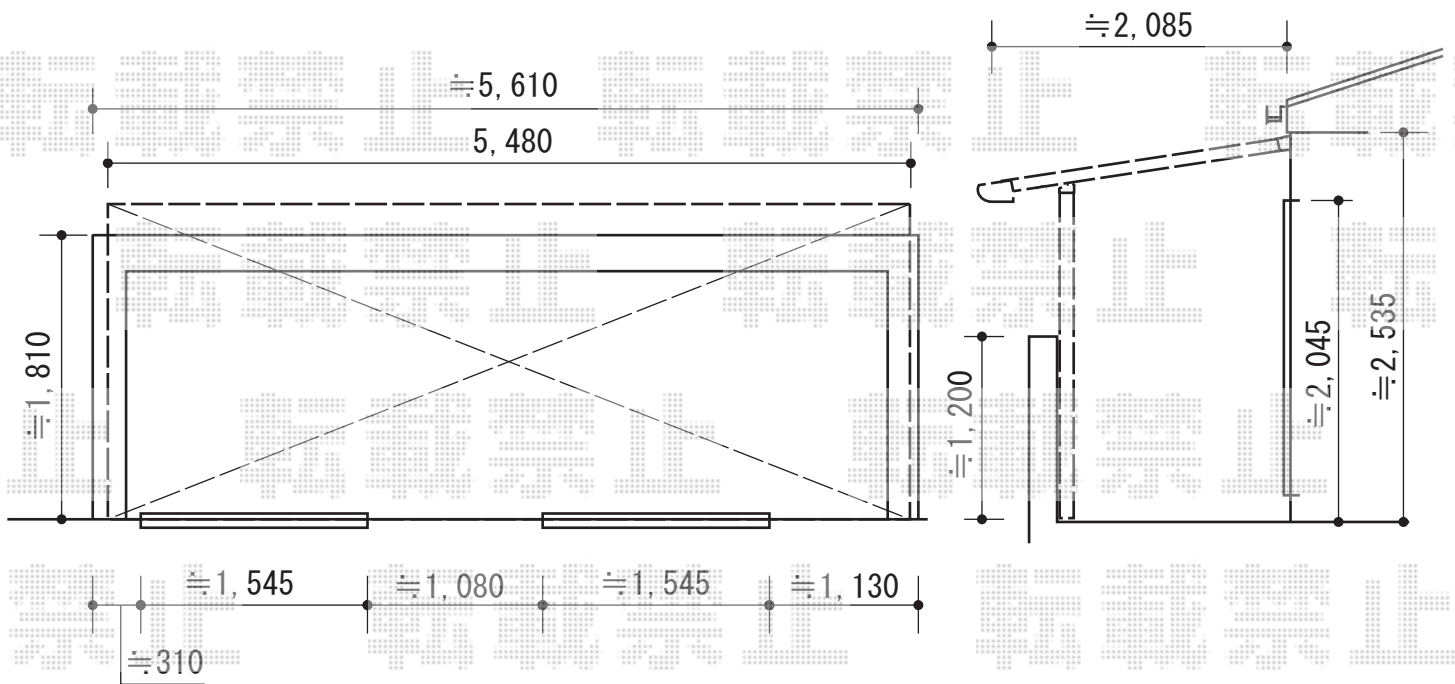

ライザーテラスII F型 テラスタイプ 単体 積雪～20cm対応

トステム ライザーテラスII F型 テラスタイプ 単体 積雪～20cm対応
間口=関東間3.0間通し (柱芯々5,260mm 屋根幅5,480mm)
出幅=7尺 (2,085mm)
色: シャイングレー
屋根材: ポリカーボネート (クリアマット・すりガラス調)
柱仕様: 出幅自在桁タイプ (柱2本)
施工方法: 上止め仕様
柱固定金具: 中間用×2

トステム 吊り下げ物干し 標準 3本入
色: シャイングレー
数量: 1セット

担当者

谷