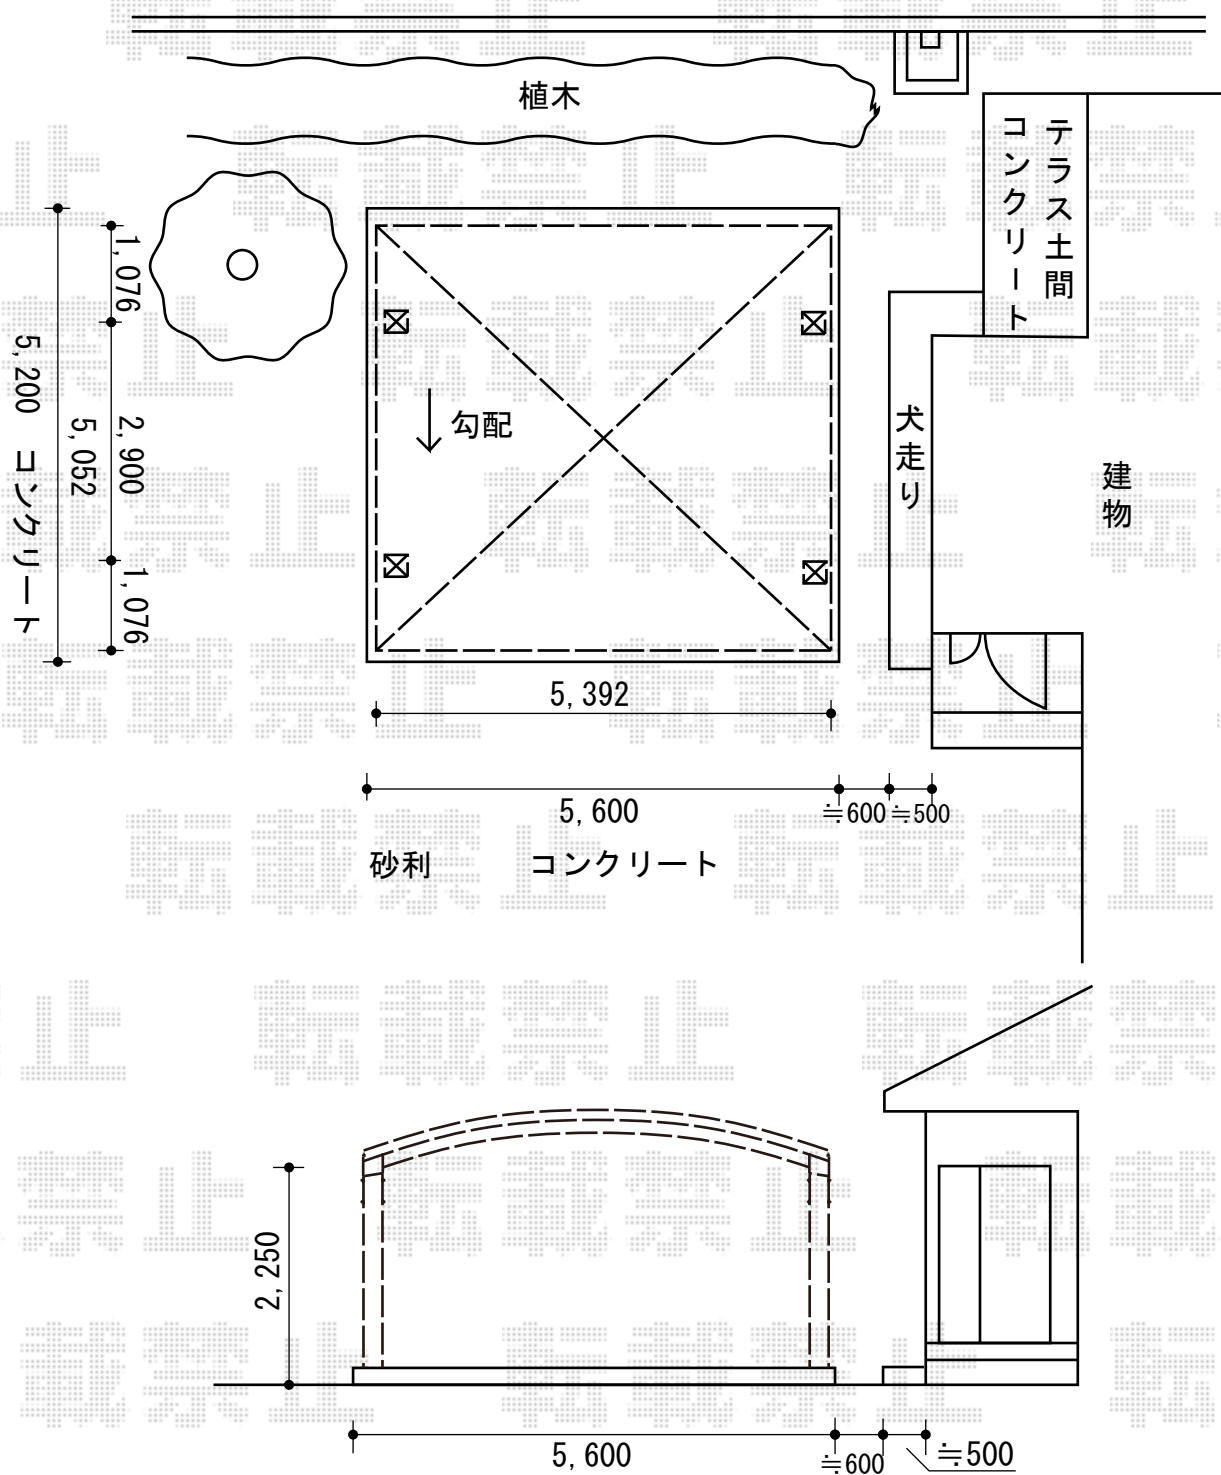

カーポート 施工概略図

Value Select プレシオスポーツ ワイド 積雪~20cm対応
 幅= 5,392mm
 奥行= 5,052mm
 色: グレースブラウン
 屋根材: 熱線遮断ポリカーボネート (トーマイマット調)
 柱仕様: ハイルフ柱仕様 (有効高 約2,250mm)

テラス土間
コンクリート

建物

犬走り

砂利 コンクリート

担当者

進藤