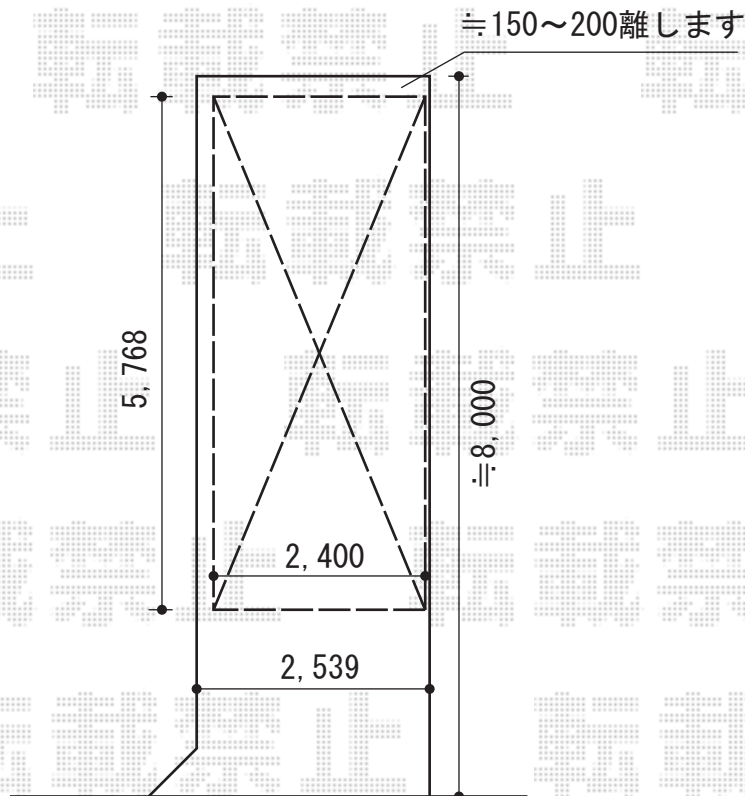

カーポート 施工概略図

YKK AP レイナポートグラン 積雪~20cm対応
幅= 2,400mm
奥行= 5,768mm
色： ホワイト
屋根材： ポリカーボネート（トーマイマット）
柱仕様： ハイルフ柱仕様（有効高 約2,350mm）

担当者

栢田