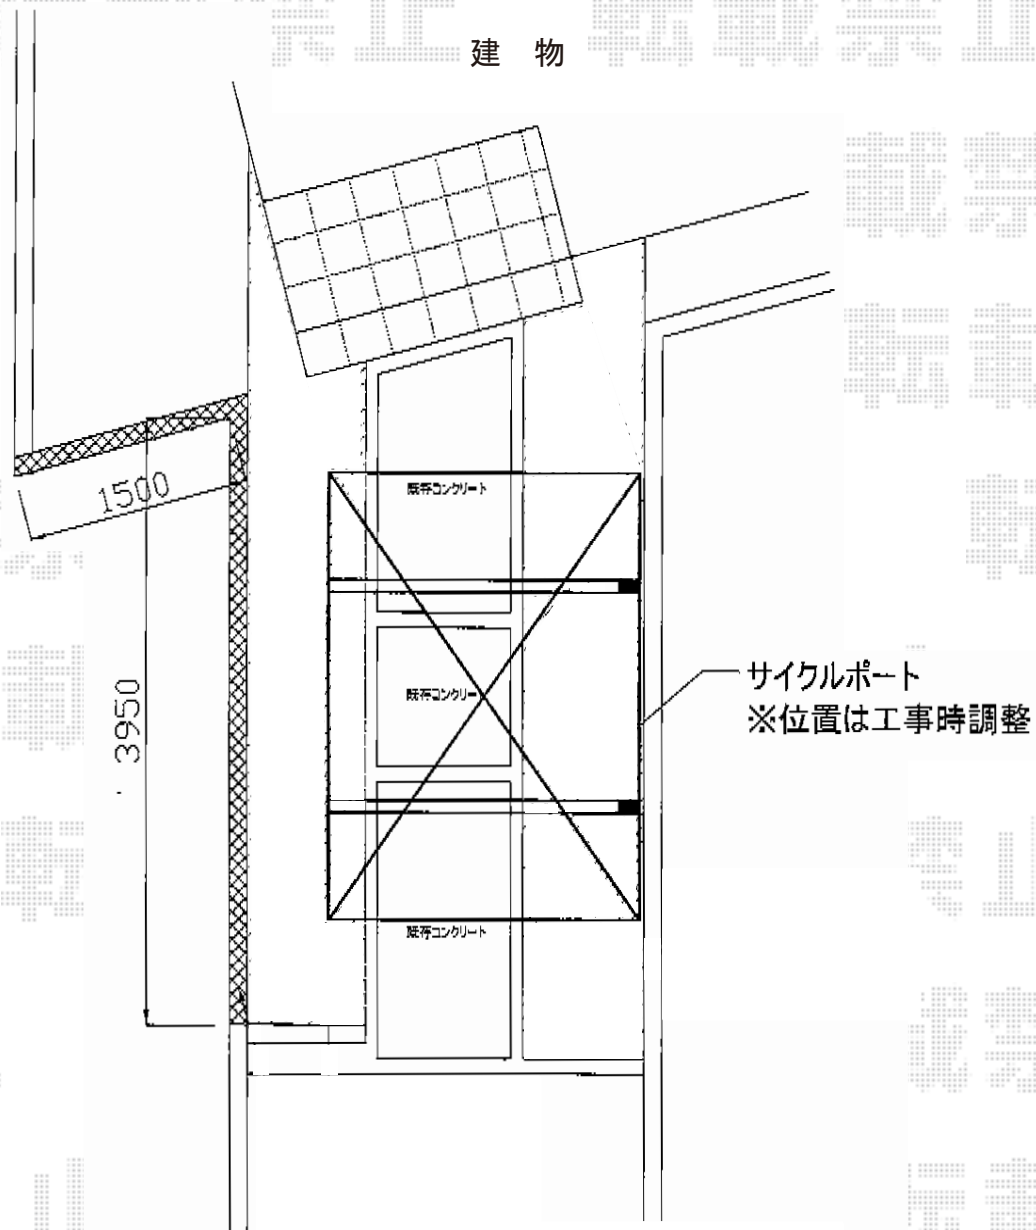

エクステリア 施工概略図

YKK AP レイナポートグランミニ 積雪~20cm対応
幅=2,100mm
奥行=2,904mm
色：プラチナステン
屋根材：熱線遮断ポリカーボネート(トーマイマット)
柱仕様：ハイルーフ柱仕様(有効高2,355mm)

担当者

谷岡