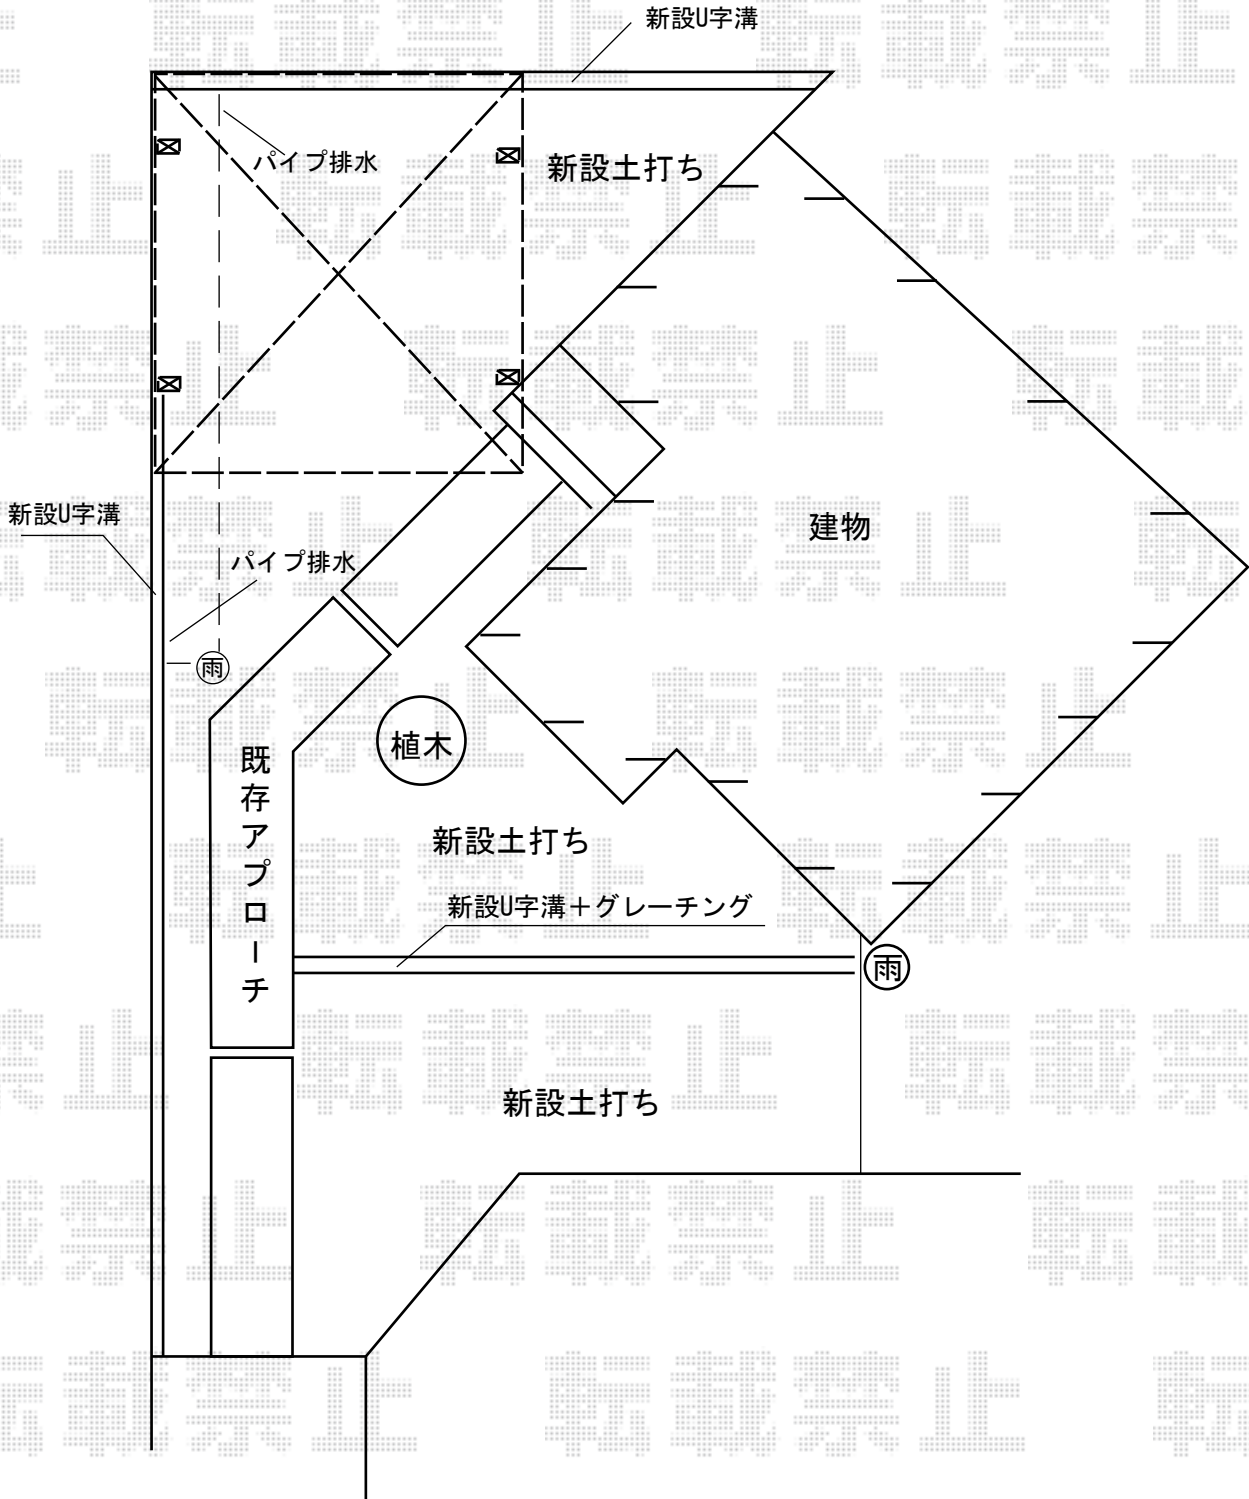

カーポート 施工概略図

トステム カーポートシグマIII ワイド 積雪~20cm対応
幅= 4,837mm
奥行= 4,980mm
色: シャイングレー
屋根材: ポリカーボネート (ブルースモーク)
柱仕様: ロング柱23仕様 (有効高 約2,300mm)

担当者

進藤