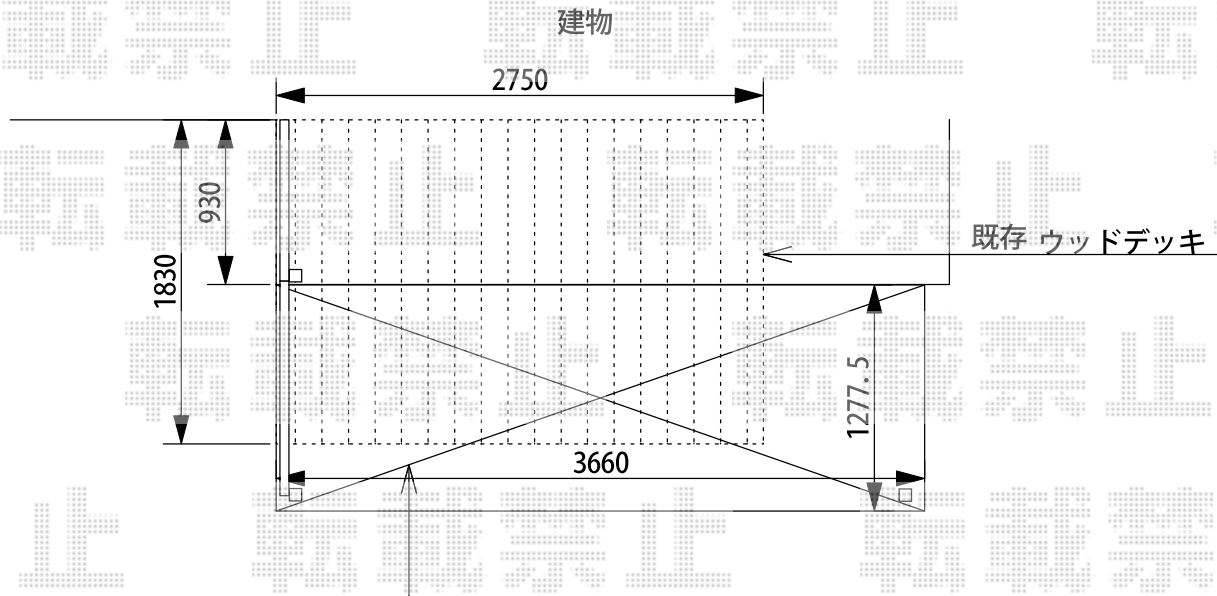

ライザーテラスII F型 テラスタイプ 単体 積雪～20cm対応

トステム ライザーテラスII F型 テラスタイプ 単体 積雪～20cm対応  
 間口=関東間2.0間 (柱芯々3,440mm 屋根幅3,660mm)  
 出幅=4尺 (1,185mm)  
 色: シャイングレー  
 屋根材: 熱線吸収ポリカーボネート (ライトブルーマット調)  
 柱仕様: 柱位置固定タイプ (柱2本)  
 施工方法: 上止め仕様

トステム 吊下げ物干し 標準 2本入  
 色: シャイングレー

トステム 前面スクリーン 1段 ※側面取付  
 間口: 関東間1.5間用  
 色: シャイングレー  
 パネル材: 熱線吸収ポリカーボネート (ライトブルーマット調)  
 高さ: 1段

担当者

松保