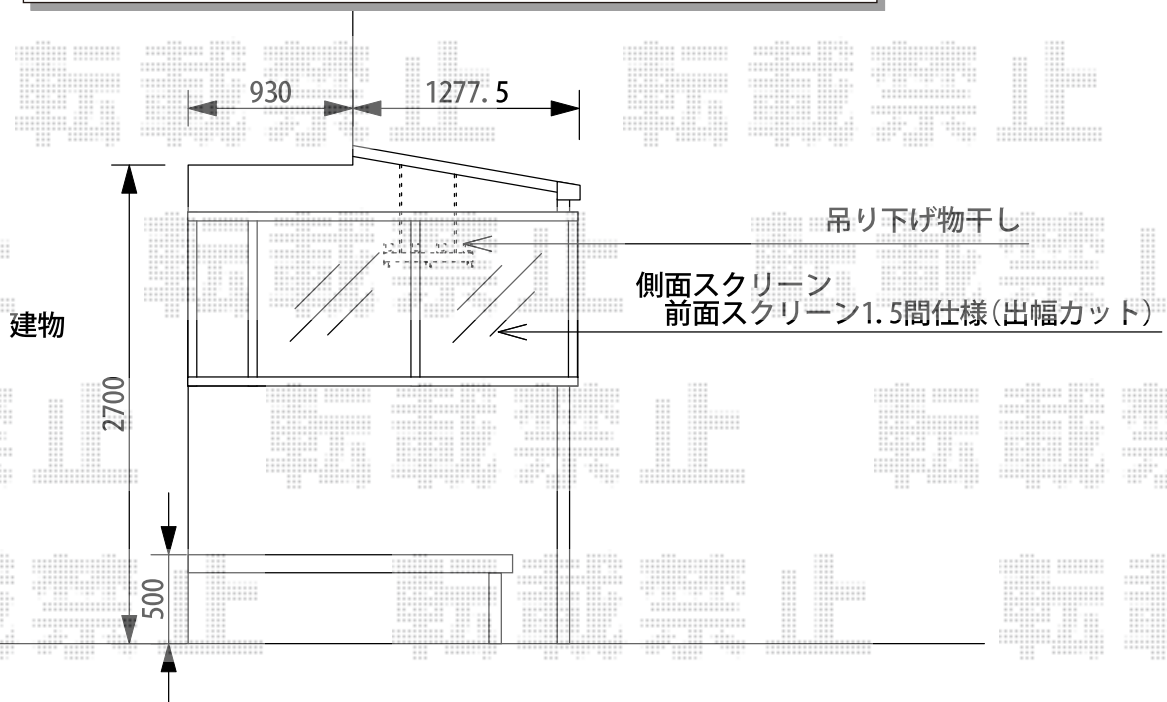

ライザーテラスII F型 テラスタイプ 単体 積雪～20cm対応

トステム ライザーテラスII F型 テラスタイプ 単体 積雪～20cm対応  
 間口=関東間2.0間 (柱芯々3,440mm 屋根幅3,660mm)  
 出幅=4尺 (1,185mm)  
 色: シャイングレー  
 屋根材: 熱線吸収ポリカーボネート (ライトブルーマット調)  
 柱仕様: 柱位置固定タイプ (柱2本)  
 施工方法: 上止め仕様

トステム 吊下げ物干し 標準 2本入  
 色: シャイングレー

トステム 前面スクリーン 1段 ※側面取付  
 間口: 関東間1.5間用  
 色: シャイングレー  
 パネル材: 熱線吸収ポリカーボネート (ライトブルーマット調)  
 高さ: 1段

担当者

松保