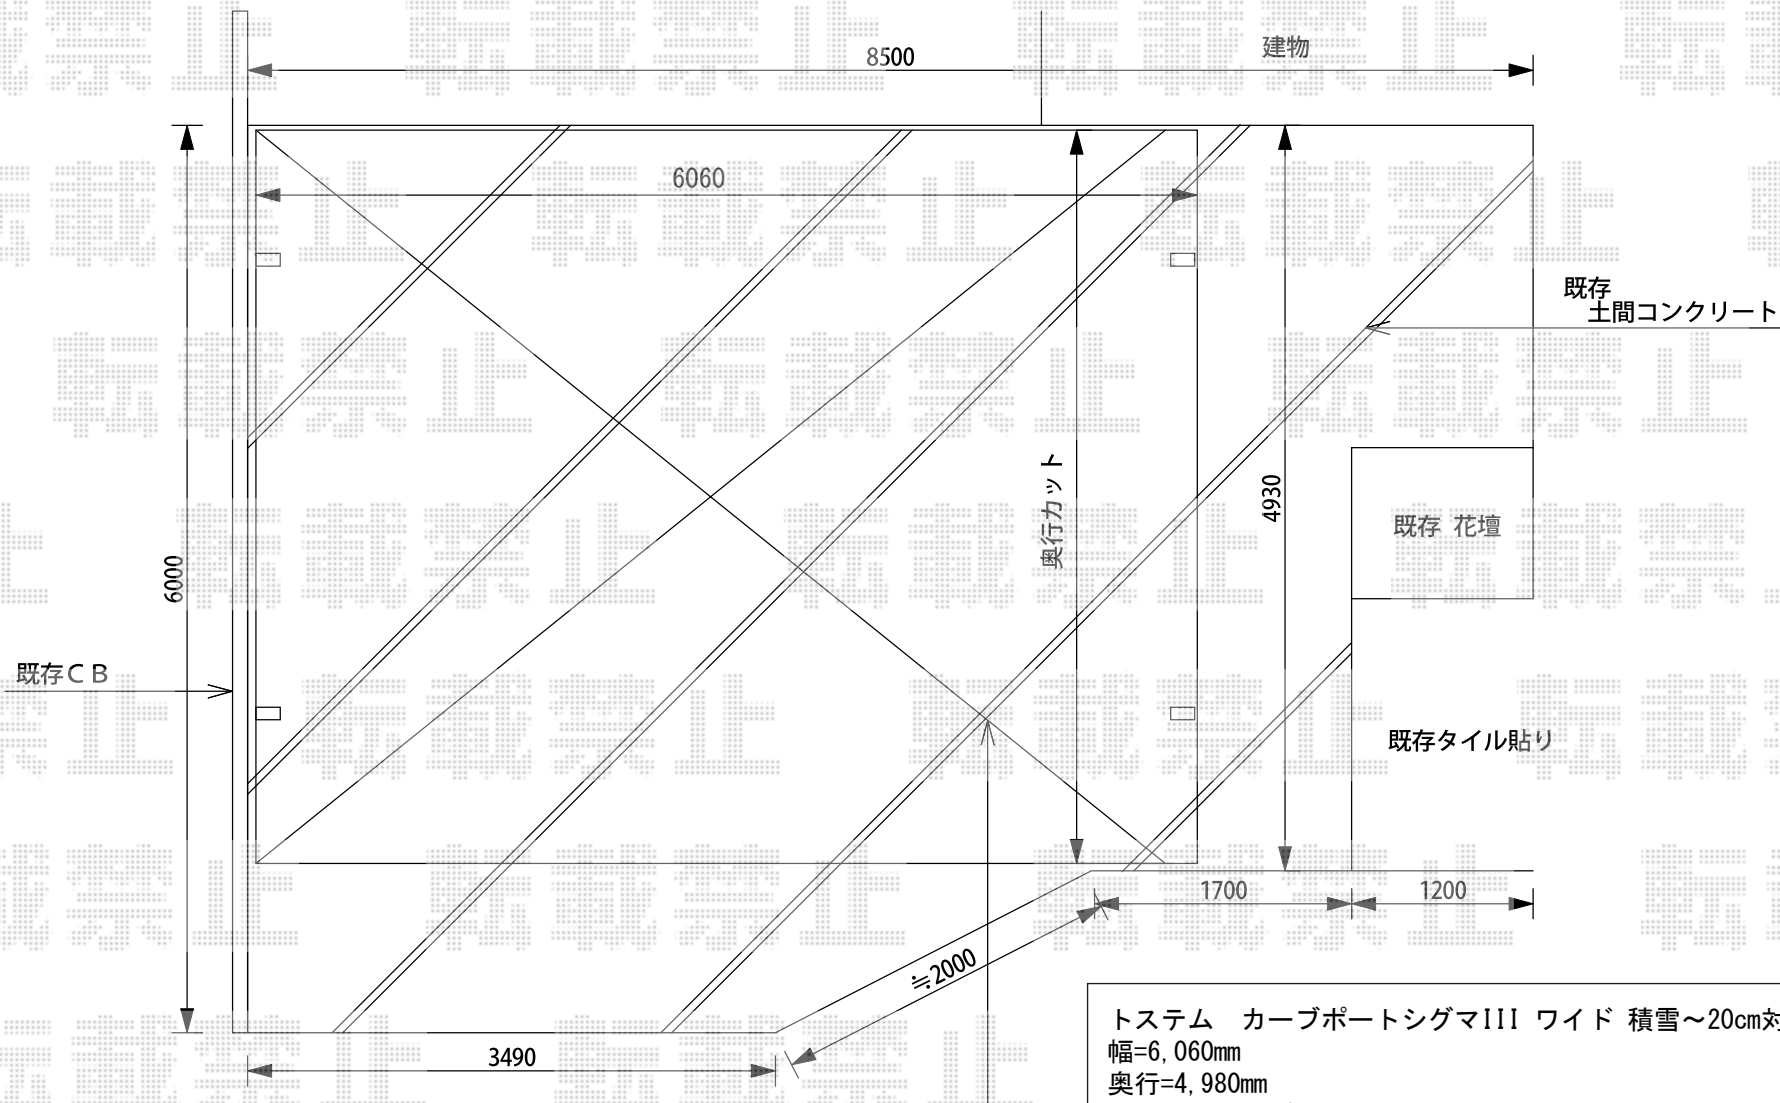

カーブポートシグマIII ワイド 積雪~20cm対応

トステム カーブポートシグマIII ワイド 積雪~20cm対応  
 幅=6,060mm  
 奥行=4,980mm  
 色：シャイングレー  
 屋根材：熱線吸収ポリカーボネート（ライトブルーマット調）  
 柱仕様：ロング柱23仕様（有効高 約2,300mm）