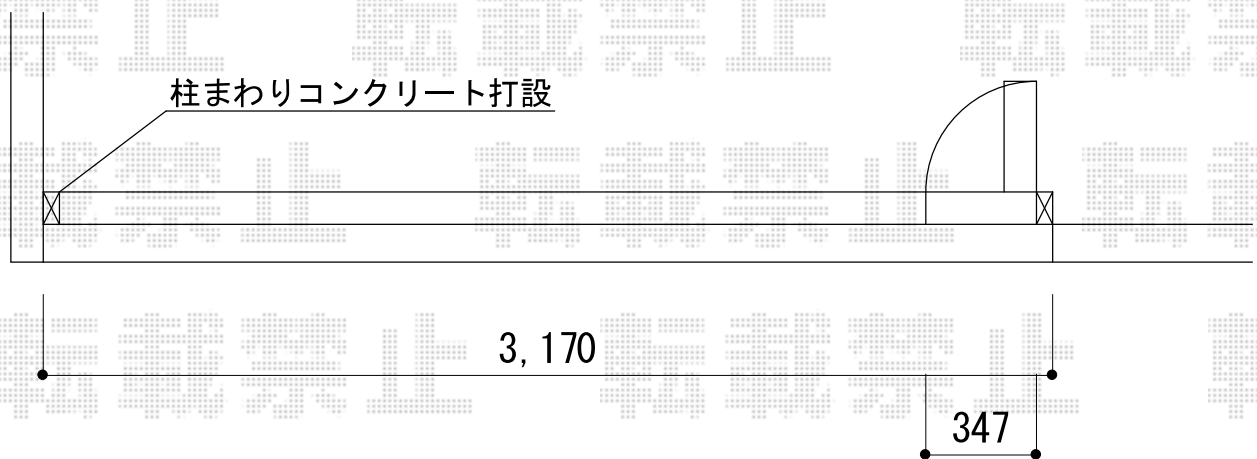

# トリップゲート RA型 ノンレール 片開き 33S 施工概略図

Value Select トリップゲート RA型 ノンレール 片開き 33S

開口幅=3,190mm

全幅=3,290mm

たたみ幅=347mm

高さ=1,182mm

色：ダークブロンズ

キャスター数：2箇所

落棒数：2本

担当者

高橋