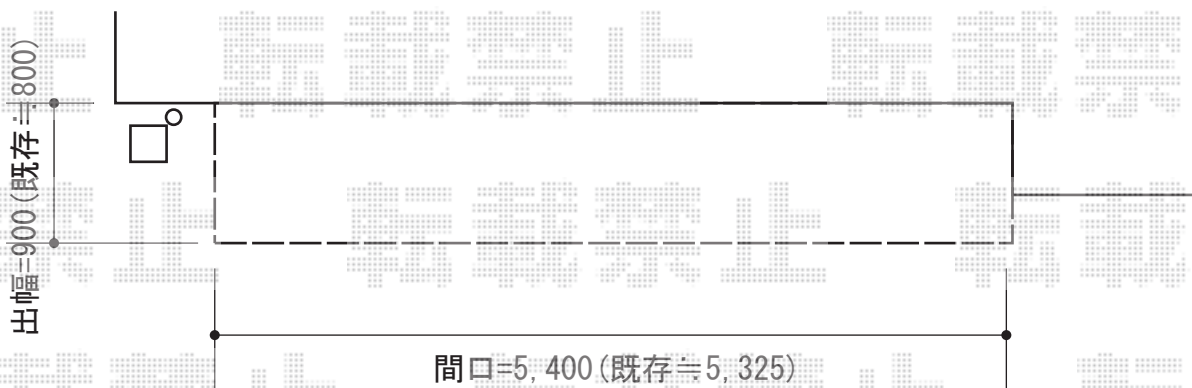

ウッドデッキ 施工概略図

トステム リコステージII
間口= 約5,400mm
出幅= 約900mm
色： ダークブラウン
床板： 標準(溝なし)/縦貼り
幕板： 幕板B (薄)
束柱： 束柱B (400~550mm)

担当者

栢田