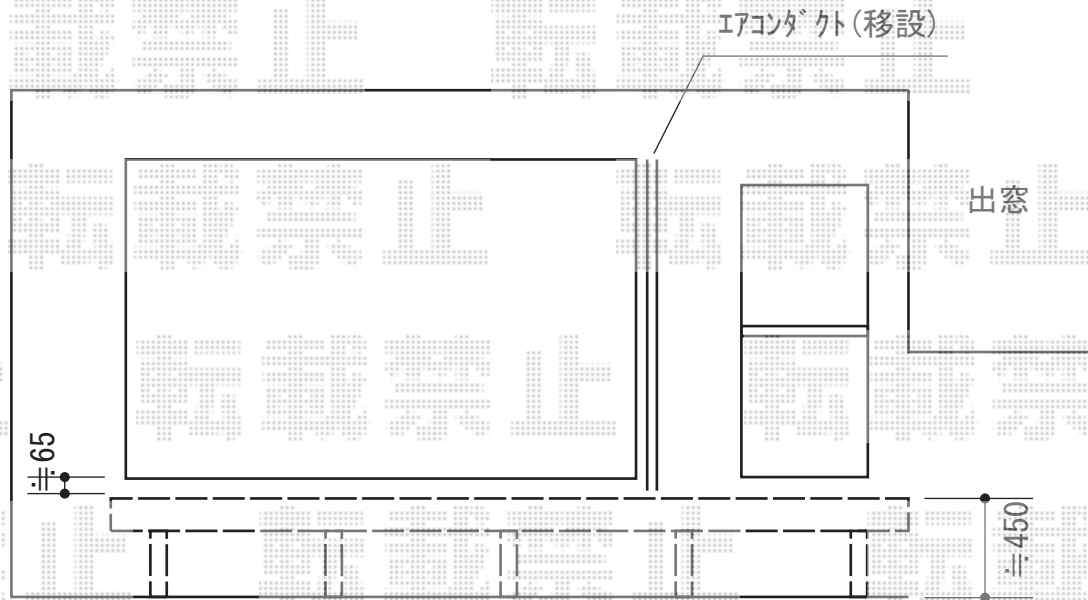

ウッドデッキ 施工概略図

トステム リコステージII
間口= 約5,400mm
出幅= 約900mm
色： ダークブラウン
床板： 標準(溝なし)/縦貼り
幕板： 幕板B (薄)
束柱： 束柱B (400~550mm)

担当者

栢田