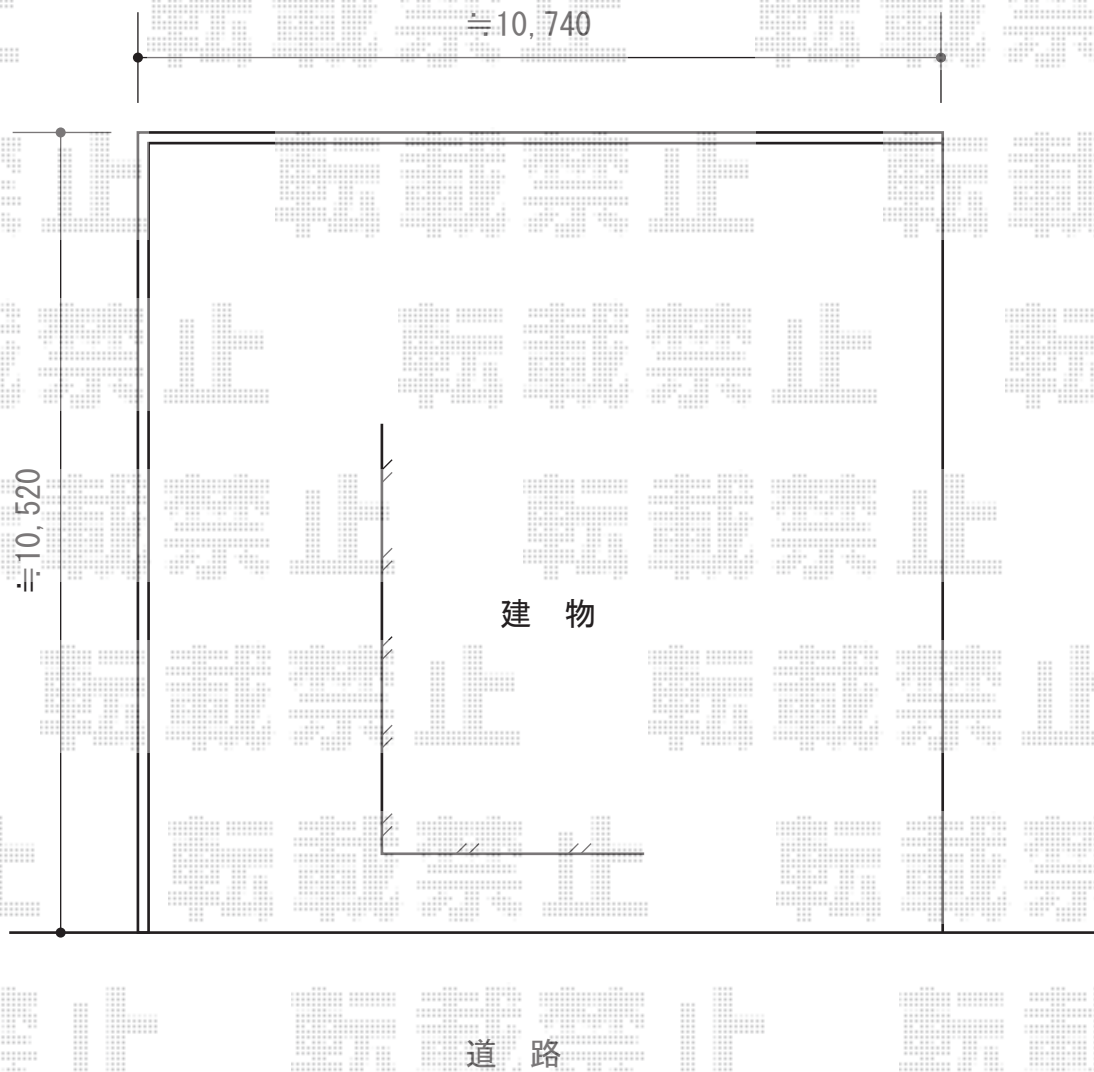

ハイグリッドフェンスUF8型 フリーポールタイプ

TOEX ハイグリッドフェンスUF8型 フリーポールタイプ

本体1枚 (W×H) = (2,000×800mm) ×11枚

柱仕様 : T-8×14本

小口キャップ : 2

コーナー継手 : 1

色 : シャイングレー

担当者