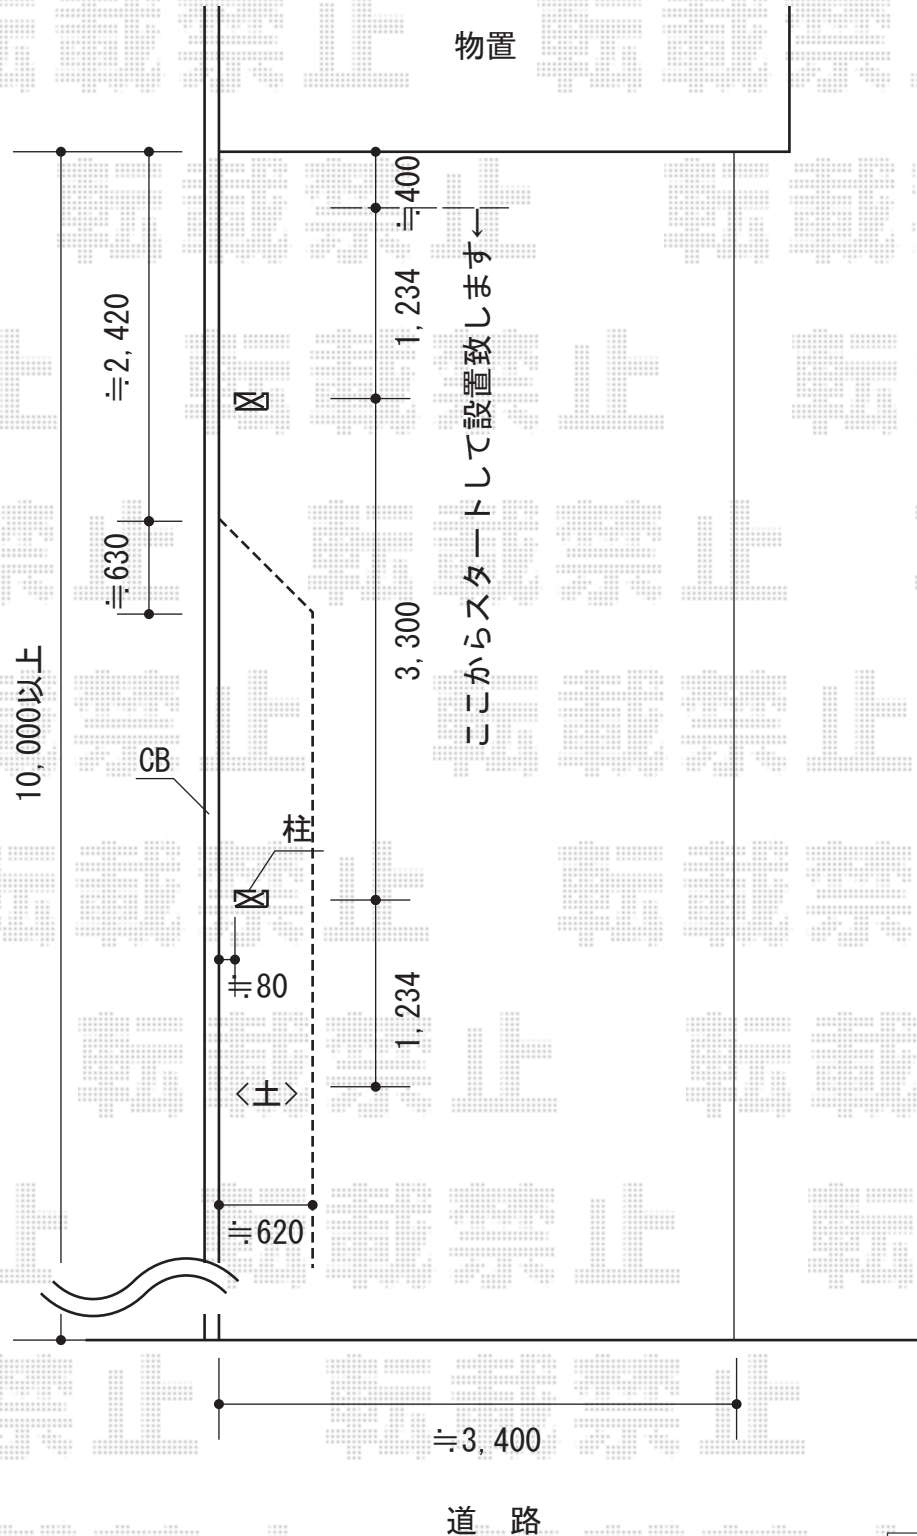

カーポート 施工概略図

YKK AP レイナキャップポートグラン 積雪～20cm対応
 幅= 2,702mm
 奥行= 5,768mm
 色： プラチナステン
 屋根材： 熱線遮断ポリカーボネート（アースブルーマット調）
 柱仕様： ハイルフ柱仕様（有効高 約2,350mm）

担当者	進藤
-----	----